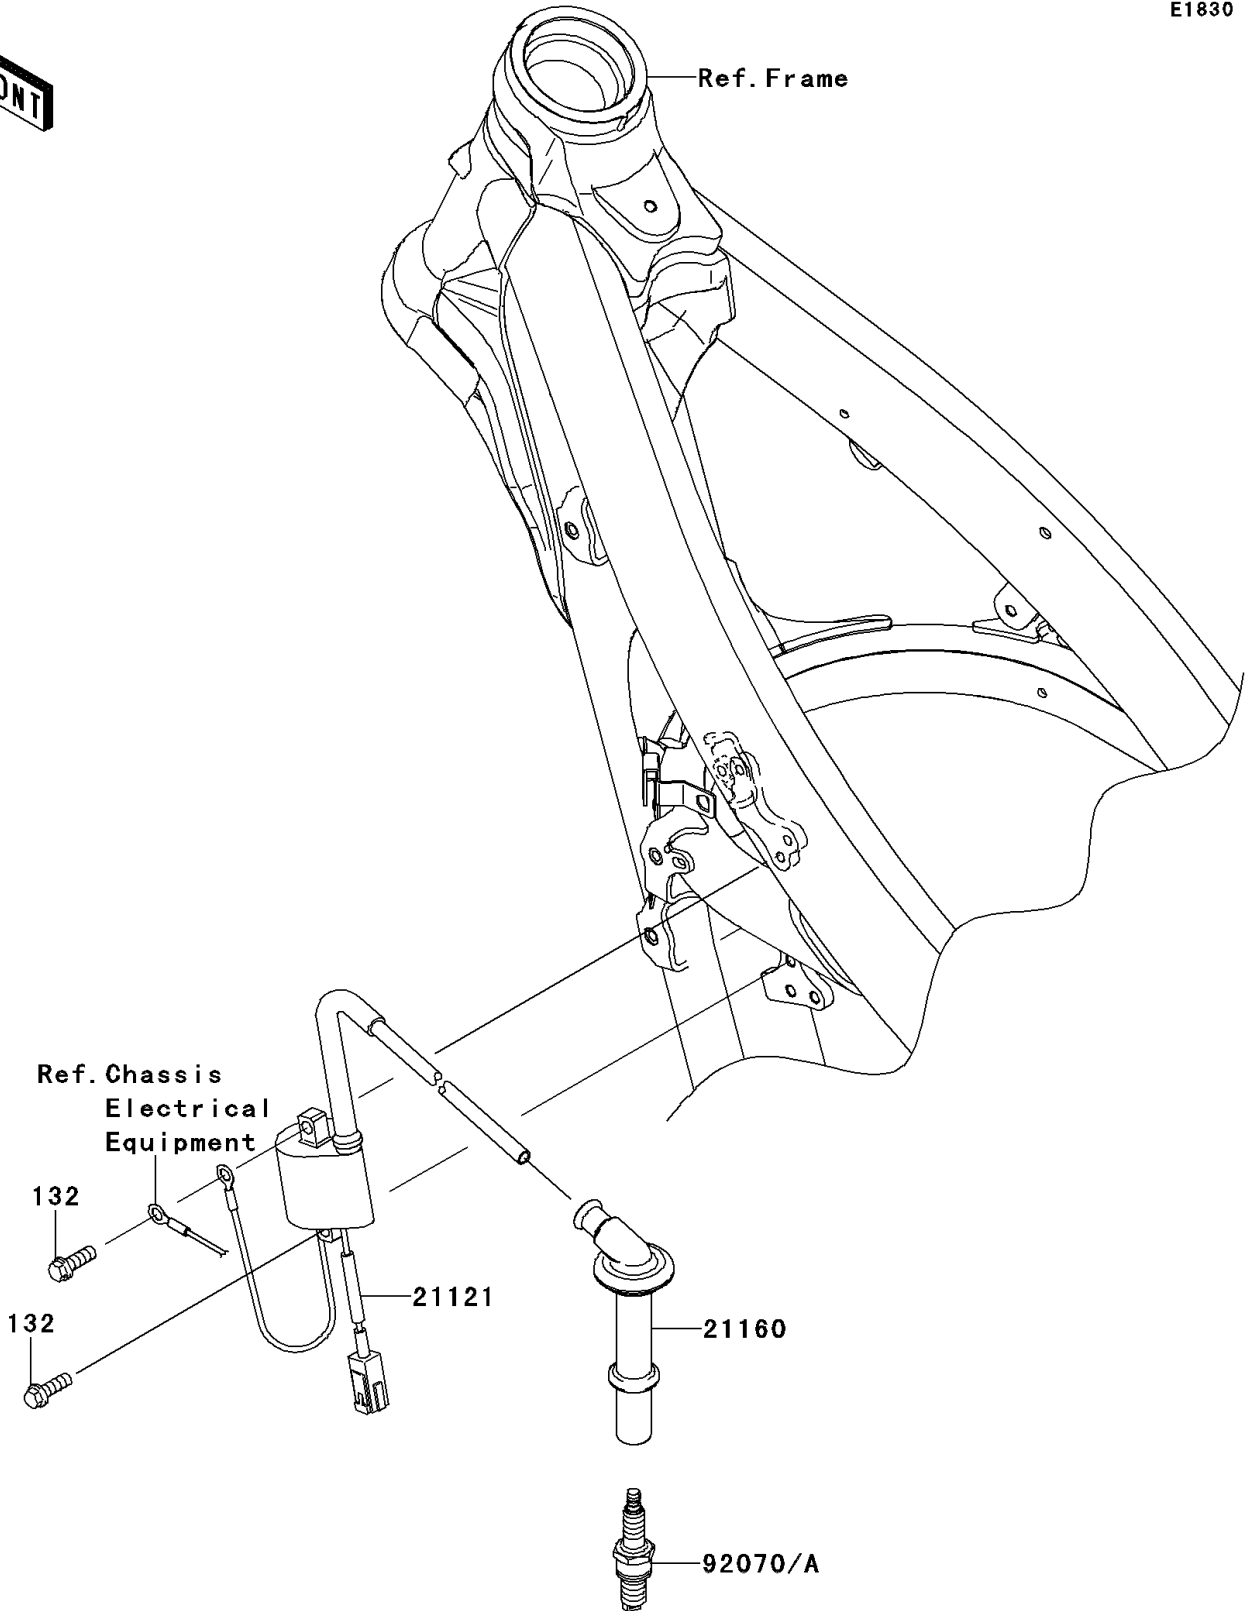

# 2012 KX™ 450F PARTS DIAGRAM

Ignition System

E1830

## 2012 KX™ 450F PARTS LIST

### Ignition System

ITEM NAME	PART NUMBER	QUANTITY
BOLT-FLANGED-SMALL,6X18 (Ref # 132)	132BA0618	2
COIL-IGNITION (Ref # 21121)	21121-0047	1
CAP-ASSY-PLUG (Ref # 21160)	21160-0014	1
PLUG-SPARK,CPR8EB-9(NGK) (Ref # 92070)	92070-0020	1
PLUG-SPARK,CPR9EB-9(NGK) (Ref # 92070A)	92070-0021	1