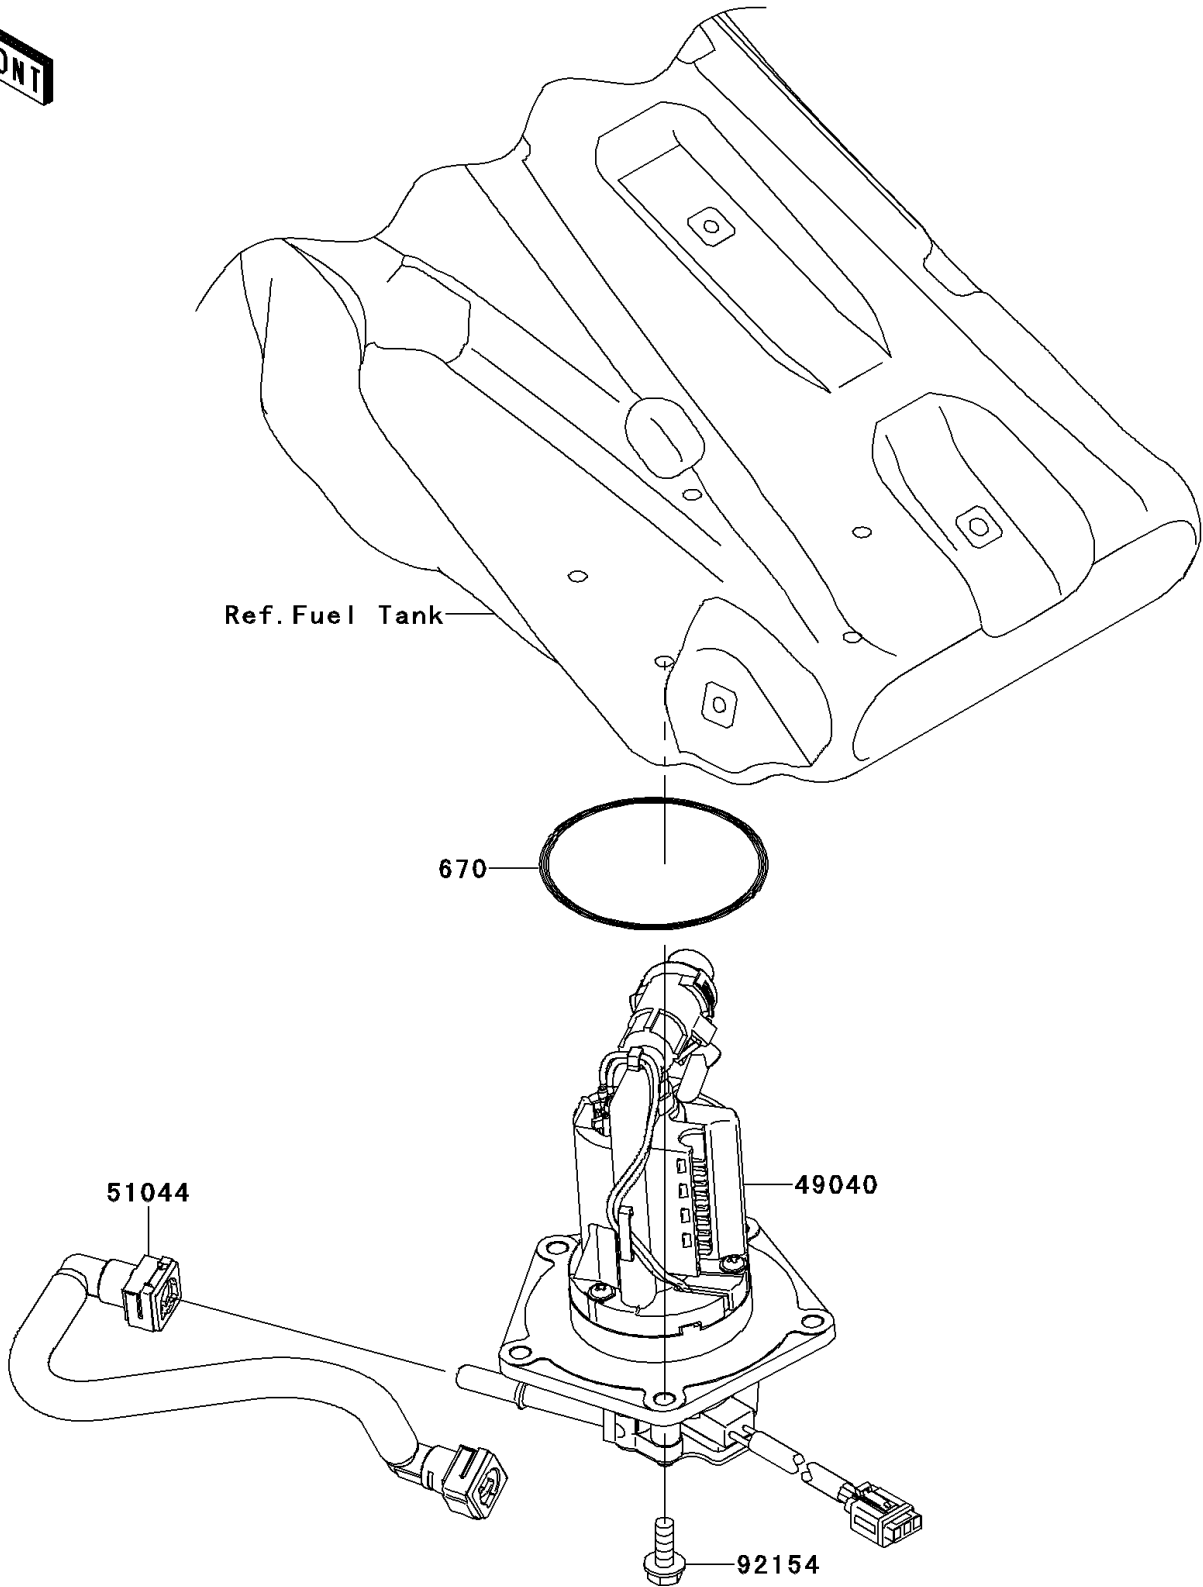

2012 KX™ 450F PARTS DIAGRAM

Fuel Pump

E1520

2012 KX™ 450F PARTS LIST

Fuel Pump

ITEM NAME	PART NUMBER	QUANTITY
O RING (Ref # 670)	670E5070	1
PUMP-FUEL (Ref # 49040)	49040-0711	1
TUBE-ASSY,FUEL (Ref # 51044)	51044-0116	1
BOLT,FLANGED,6X16 (Ref # 92154)	92154-0534	5