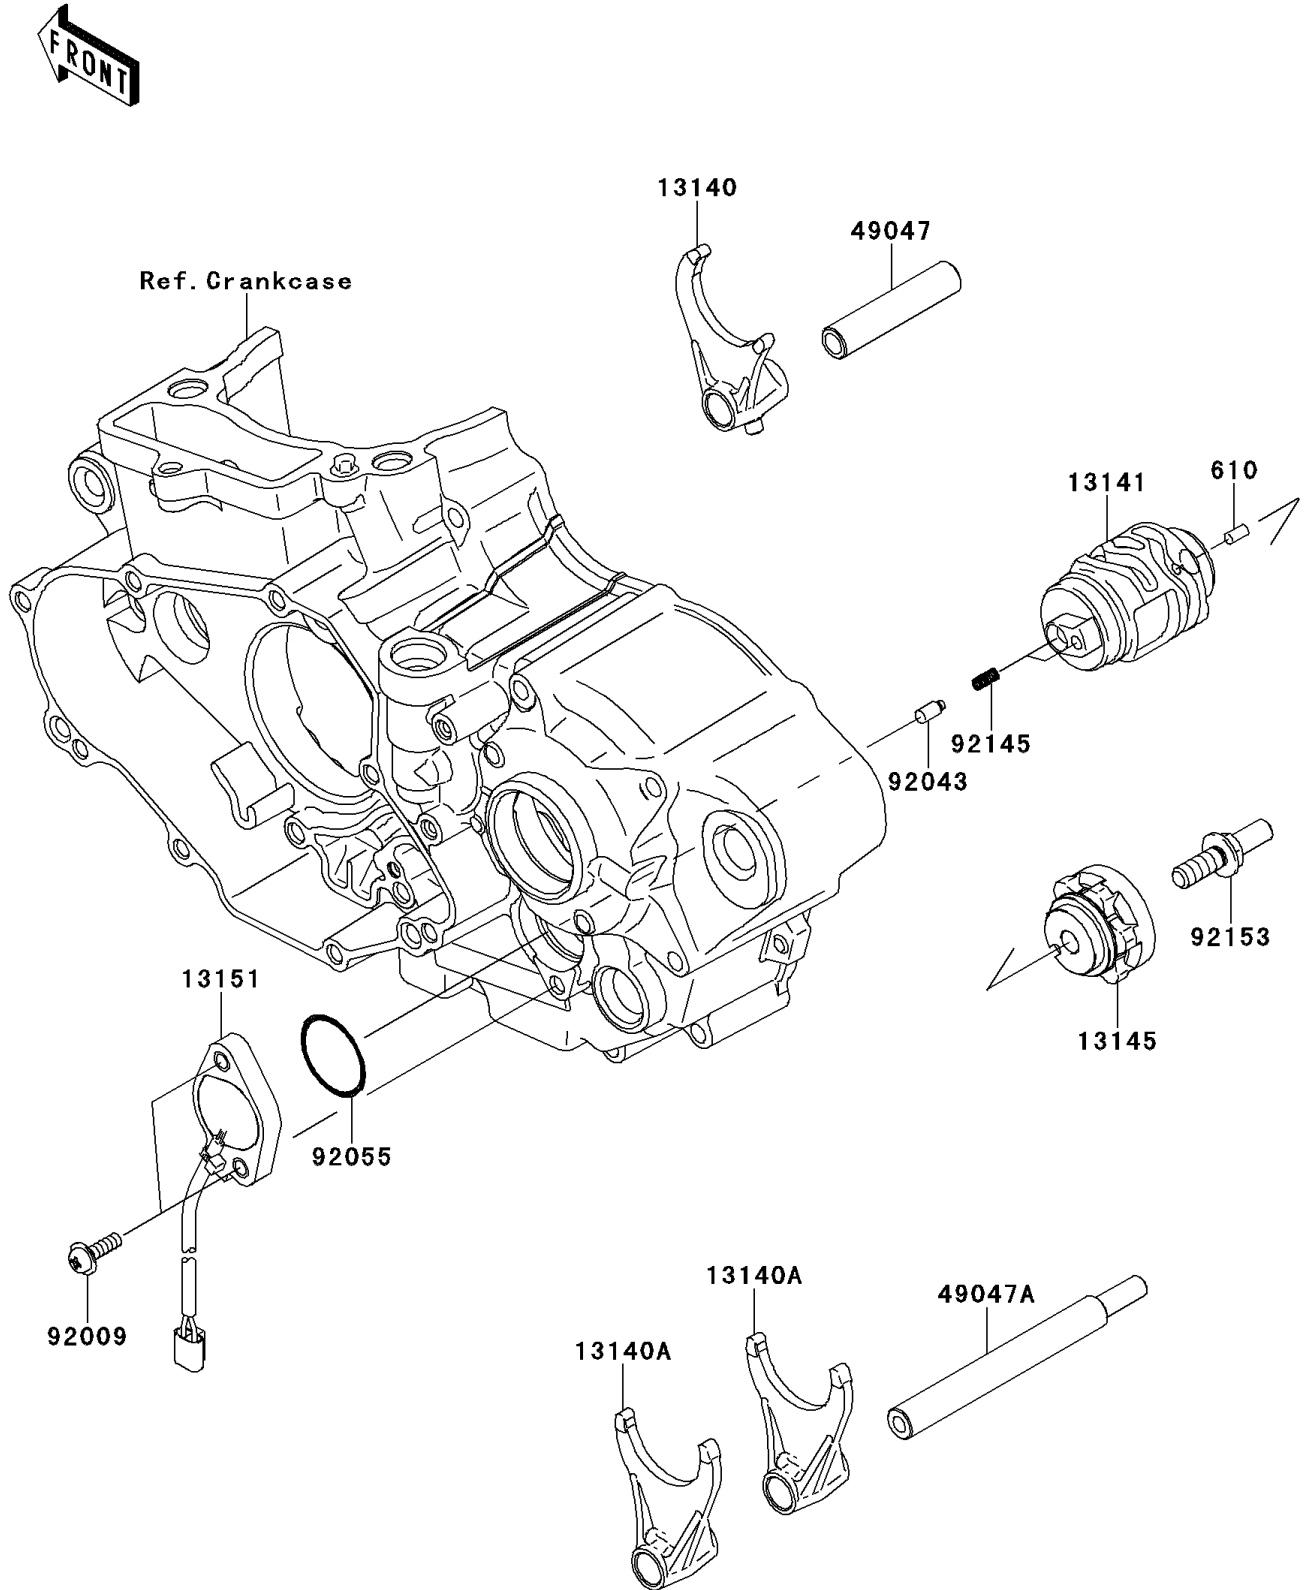

# 2012 KX™ 450F PARTS DIAGRAM

Gear Change Drum/Shift Fork(s)

E1362

## 2012 KX™ 450F PARTS LIST

Gear Change Drum/Shift Fork(s)

ITEM NAME	PART NUMBER	QUANTITY
ROLLER,4X8 (Ref # 610)	610A0408	1
FORK-SHIFT,IN (Ref # 13140)	13140-0043	1
FORK-SHIFT,OUT (Ref # 13140A)	13140-0044	2
DRUM-CHANGE (Ref # 13141)	13141-0064	1
CAM-CHANGE DRUM (Ref # 13145)	13145-0031	1
SWITCH-COMP,NEUTRAL (Ref # 13151)	13151-0047	1
ROD-SHIFT,IN (Ref # 49047)	49047-0017	1
ROD-SHIFT,OUT (Ref # 49047A)	49047-0028	1
SCREW,5X16 (Ref # 92009)	92009-1571	2
PIN (Ref # 92043)	92043-1654	2
RING-O,27.7X2.4 (Ref # 92055)	92055-091	1
SPRING (Ref # 92145)	92145-1414	2
BOLT,8X20 (Ref # 92153)	92153-0530	1