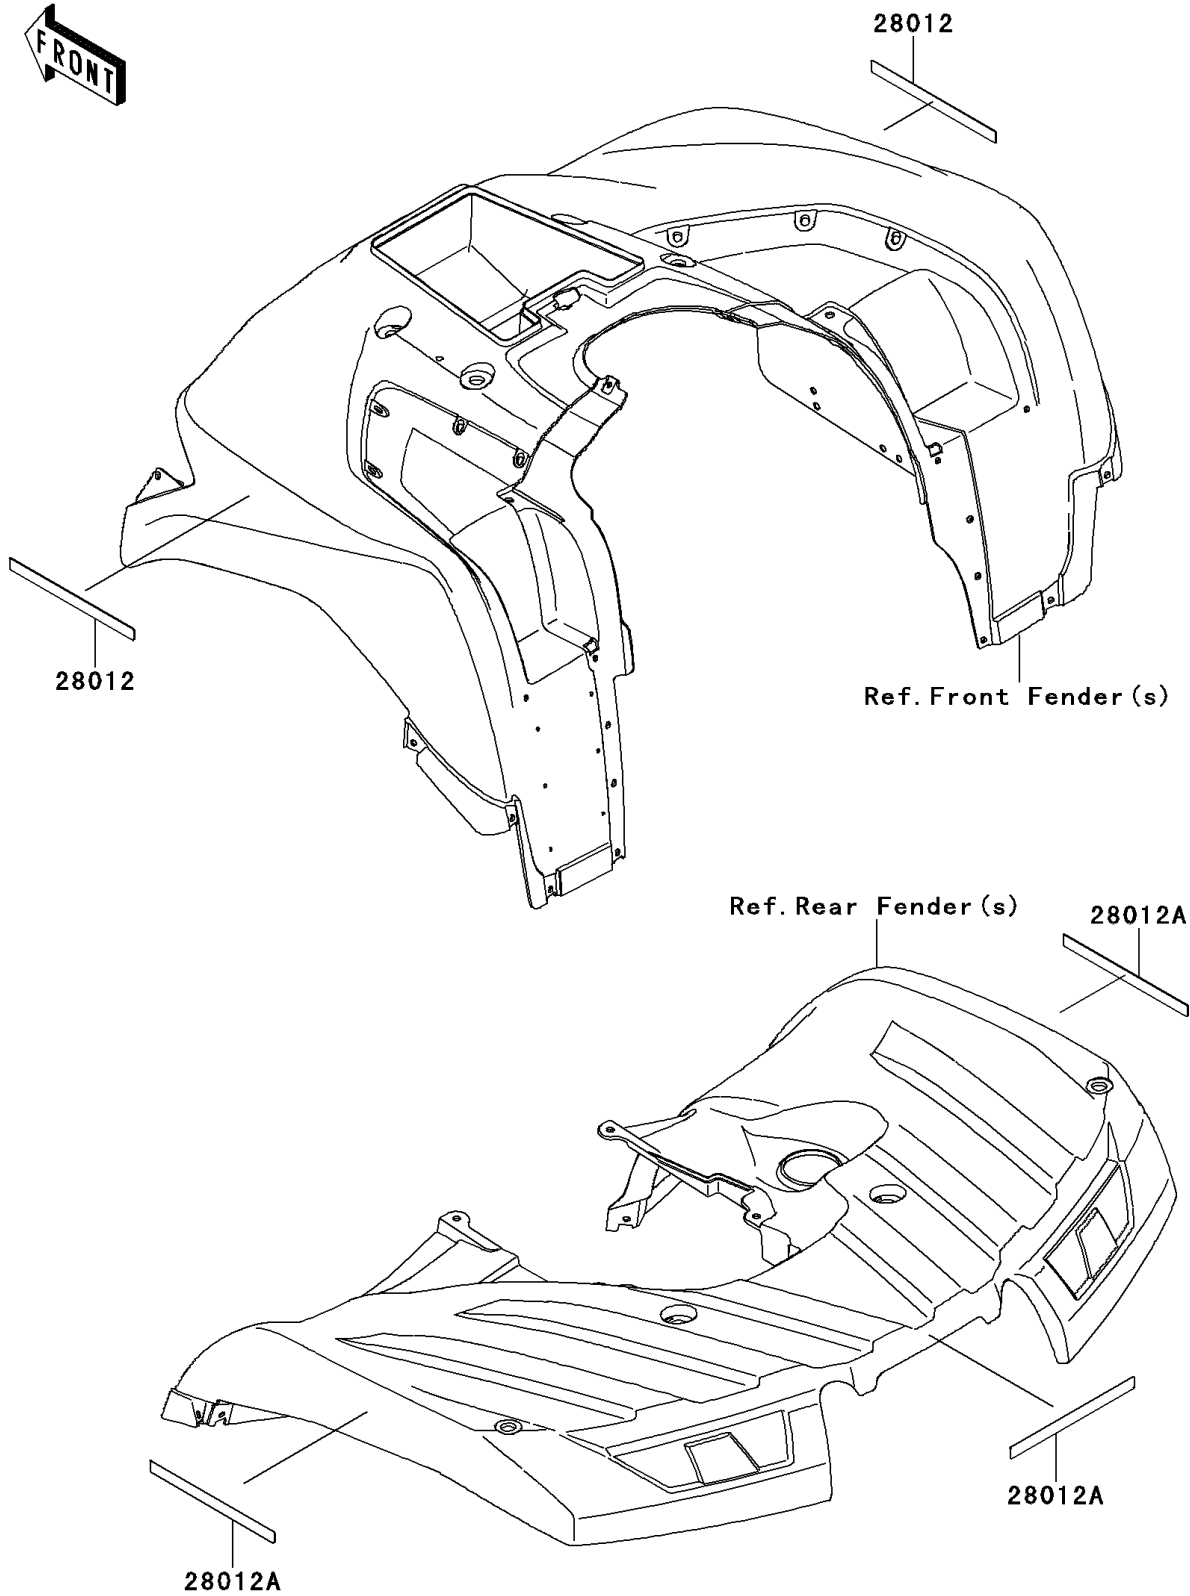

2012 BRUTE FORCE® 750 4x4i EPS PARTS DIAGRAM

Reflectors(CN)

F2790

2012 BRUTE FORCE® 750 4x4i EPS PARTS LIST

Reflectors(CN)

ITEM NAME	PART NUMBER	QUANTITY
REFLECTOR-REFLEX,FR (Ref # 28012)	28012-0014	2
REFLECTOR-REFLEX,RR (Ref # 28012A)	28012-0015	3