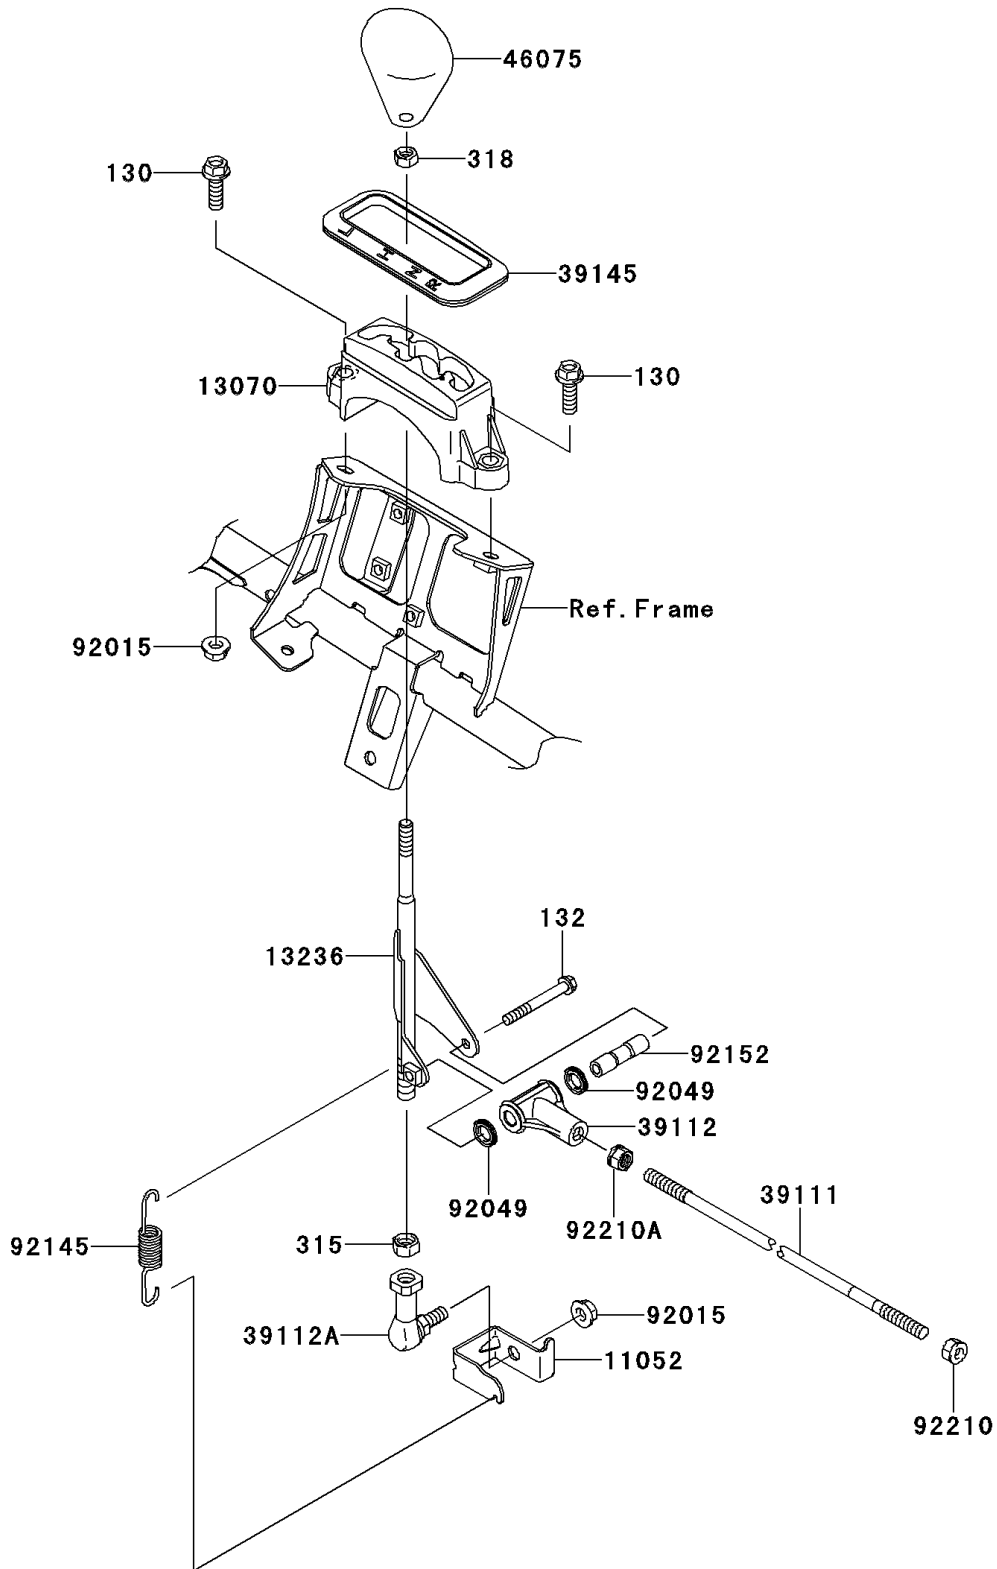

2012 BRUTE FORCE® 750 4x4i EPS PARTS DIAGRAM

Control

E7110

2012 BRUTE FORCE® 750 4x4i EPS PARTS LIST

Control

ITEM NAME	PART NUMBER	QUANTITY
BOLT-FLANGED,8X25 (Ref # 130)	130CD0825	2
BOLT-FLANGED-SMALL,6X50 (Ref # 132)	132BB0650	1
NUT-HEX-FINE,10MM (Ref # 315)	315AA1000	1
NUT-HEX-SMALL,8MM (Ref # 318)	318BA0800	1
BRACKET,CONTROL (Ref # 11052)	11052-1476	1
GUIDE,CONTROL SHAFT (Ref # 13070)	13070-1396	1
LEVER-COMP,SHIFT (Ref # 13236)	13236-0034	1
ROD-TIE,SHIFT (Ref # 39111)	39111-1174	1
RODEND-TIE (Ref # 39112)	39112-1079	1
RODEND-TIE,CONTROL PIVOT (Ref # 39112A)	39112-1084	1
TRIM-SEAL,CONTROL GUIDE (Ref # 39145)	39145-1121	1
GRIP,SHIFT (Ref # 46075)	46075-0046	1
NUT,8MM (Ref # 92015)	92015-1432	2
SEAL-OIL (Ref # 92049)	92049-1458	2
SPRING (Ref # 92145)	92145-0130	1
COLLAR,RODEND-TIE (Ref # 92152)	92152-1222	1
NUT,8MM (Ref # 92210)	92210-1242	1
NUT,LH,THREAD 8MM (Ref # 92210A)	92210-1284	1