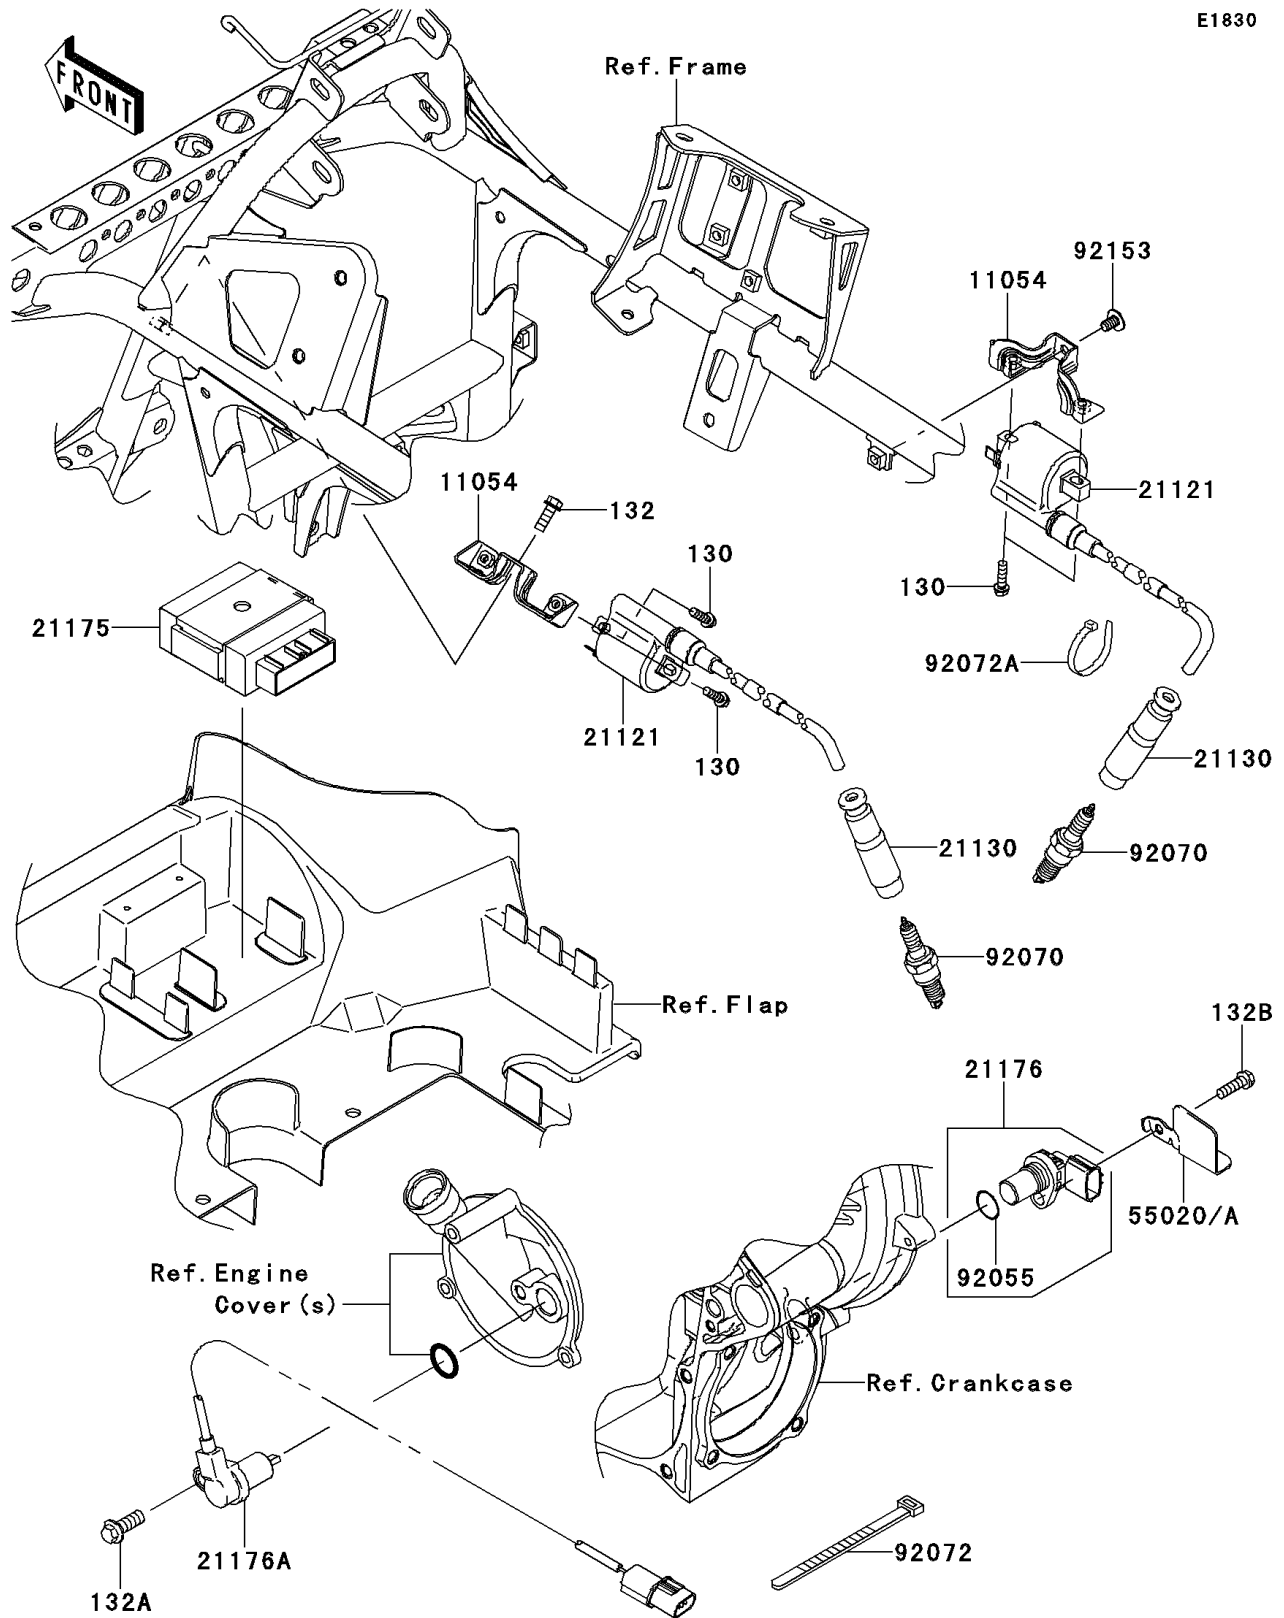

# 2012 BRUTE FORCE® 750 4x4i EPS PARTS DIAGRAM

Ignition System

E1830

## 2012 BRUTE FORCE® 750 4x4i EPS PARTS LIST

### Ignition System

ITEM NAME	PART NUMBER	QUANTITY
BOLT-FLANGED,5X18 (Ref # 130)	130BB0518	4
BOLT-FLANGED-SMALL,6X16 (Ref # 132)	132BA0616	1
BOLT-FLANGED-SMALL,8X22 (Ref # 132A)	132BA0822	1
BOLT-FLANGED-SMALL,6X20 (Ref # 132B)	132BD0620	1
BRACKET (Ref # 11054)	11054-1328	2
COIL-IGNITION (Ref # 21121)	21121-0039	2
CAP-SPARK PLUG (Ref # 21130)	21130-1071	2
CONTROL UNIT-ELECTRONIC (Ref # 21175)	21175-0216	1
SENSOR,SPEED (Ref # 21176)	21176-1104	1
SENSOR,REVERSE (Ref # 21176A)	21176-1109	1
GUARD (Ref # 55020A)	55020-0762	1
RING-O (Ref # 92055)	92055-1718	1
PLUG-SPARK,CR7E(NGK) (Ref # 92070)	92070-1209	2
BAND,L=123 (Ref # 92072)	92072-030	1
BAND,L=188 (Ref # 92072A)	92072-1239	1
BOLT,SOCKET,6X10 (Ref # 92153)	92153-1527	1