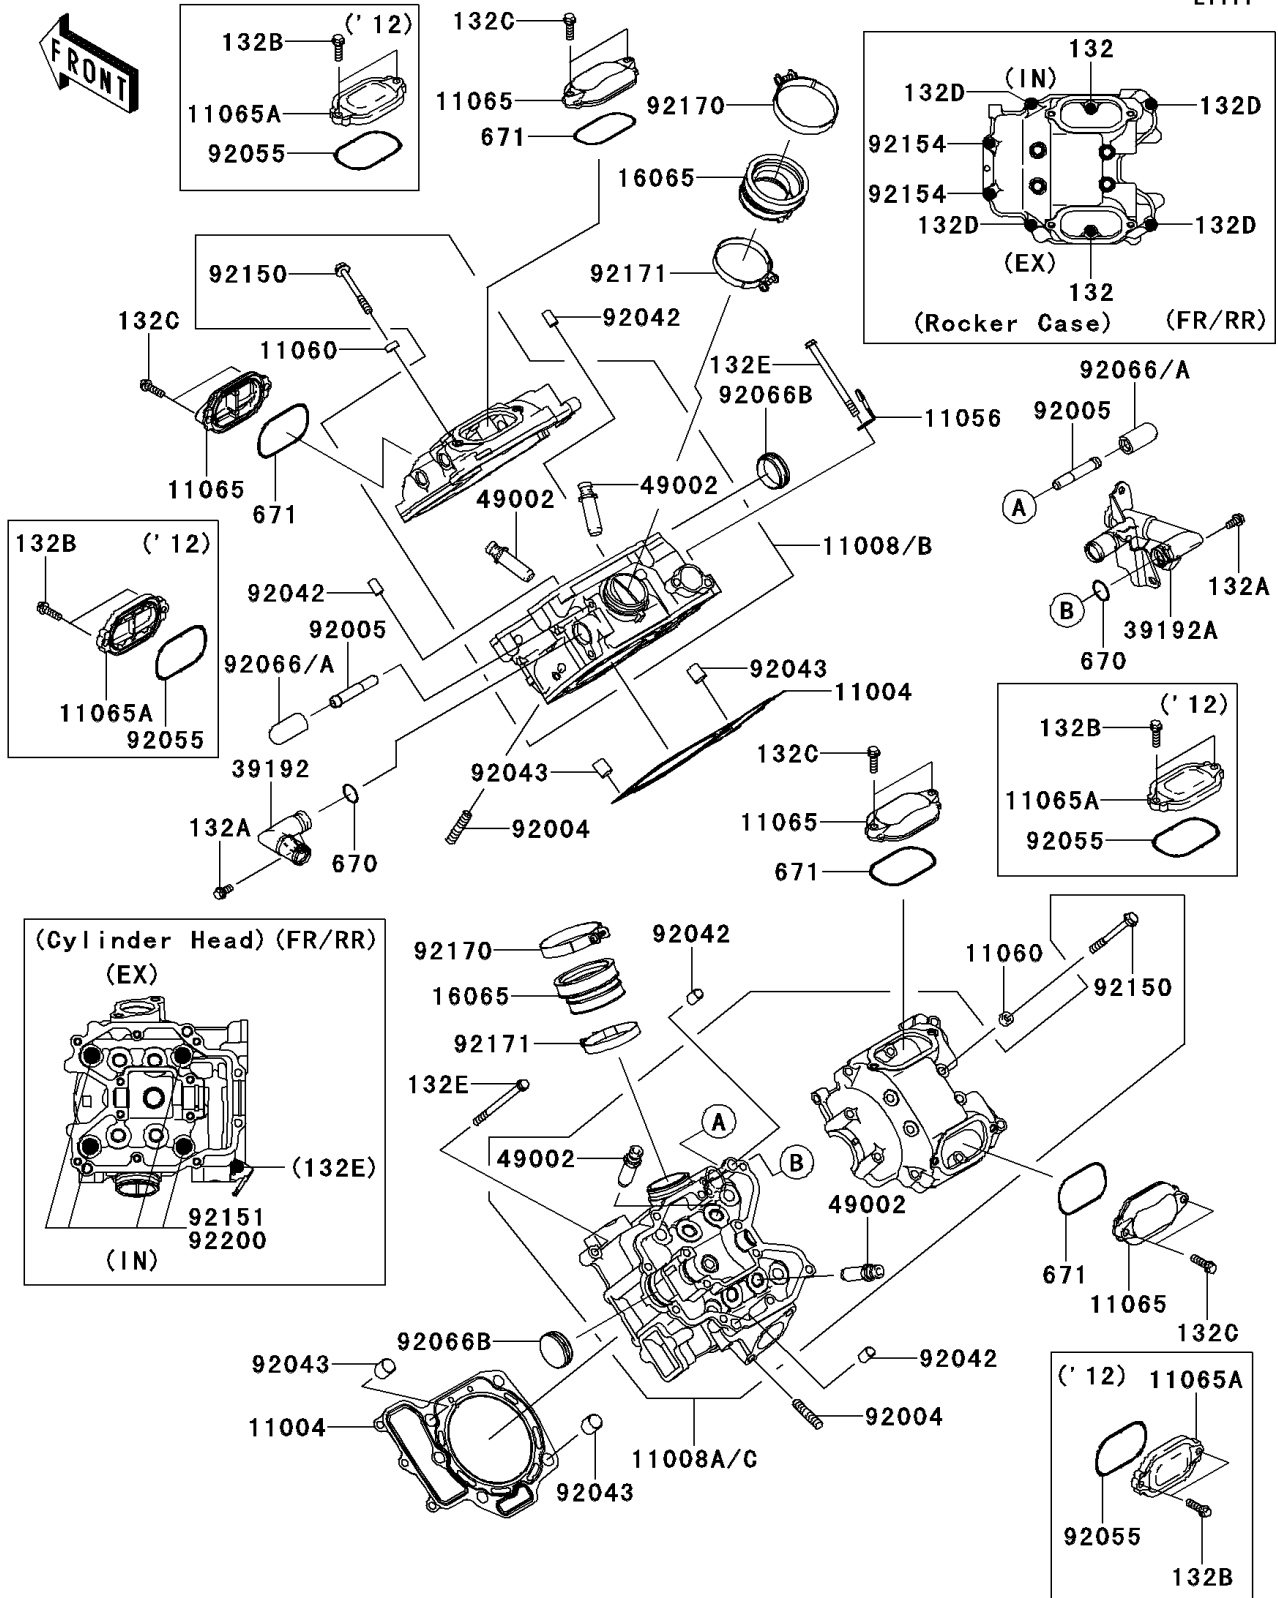

2012 BRUTE FORCE® 750 4x4i EPS PARTS DIAGRAM

Cylinder Head(-VF750DE095936)

E1111

2012 BRUTE FORCE® 750 4x4i EPS PARTS LIST

Cylinder Head(-VF750DE095936)

ITEM NAME	PART NUMBER	QUANTITY
BOLT-FLANGED-SMALL,6X25 (Ref # 132)	132BA0625	4
BOLT-FLANGED-SMALL,6X12 (Ref # 132A)	132BD0612	2
BOLT-FLANGED-SMALL,6X20 (Ref # 132B)	132BD0620	8
BOLT-FLANGED-SMALL,6X30 (Ref # 132D)	132BD0630	8
BOLT-FLANGED-SMALL,6X95 (Ref # 132E)	132BD0695	2
O RING,16MM (Ref # 670)	670B2016	2
GASKET-HEAD (Ref # 11004)	11004-0011	2
HEAD-COMP-CYLINDER,FR (Ref # 11008B)	11008-0090	1
HEAD-COMP-CYLINDER,RR (Ref # 11008C)	11008-0091	1
BRACKET (Ref # 11056)	11056-1255	1
GASKET,6.2X12X0.3 (Ref # 11060)	11060-1994	8
CAP,ROCKER CASE (Ref # 11065A)	11065-1152	4
HOLDER-CARBURETOR (Ref # 16065)	16065-0113	2
PIPE-WATER,FR (Ref # 39192)	39192-0119	1
PIPE-WATER,RR (Ref # 39192A)	39192-0120	1
GUIDE-VALVE (Ref # 49002)	49002-1097	8
STUD,8X22 (Ref # 92004)	92004-1217	4
FITTING (Ref # 92005)	92005-1264	2
PIN,DOWEL,6.3X8X14 (Ref # 92042)	92042-007	4
PIN,10.1X12X14 (Ref # 92043)	92043-4009	4
RING-O (Ref # 92055)	92055-0112	4
PLUG (Ref # 92066A)	92066-0713	2
PLUG (Ref # 92066B)	92066-1289	2
BOLT,FLANGED,6X55 (Ref # 92150)	92150-1302	8
BOLT,FLANGED,10X150 (Ref # 92151)	92151-1917	8
BOLT,FLANGED,6X130 (Ref # 92154)	92154-0993	4
CLAMP (Ref # 92170)	92170-1448	2
CLAMP (Ref # 92171)	92171-0722	2
WASHER,11.5X20.5X1.6 (Ref # 92200)	92200-1128	8