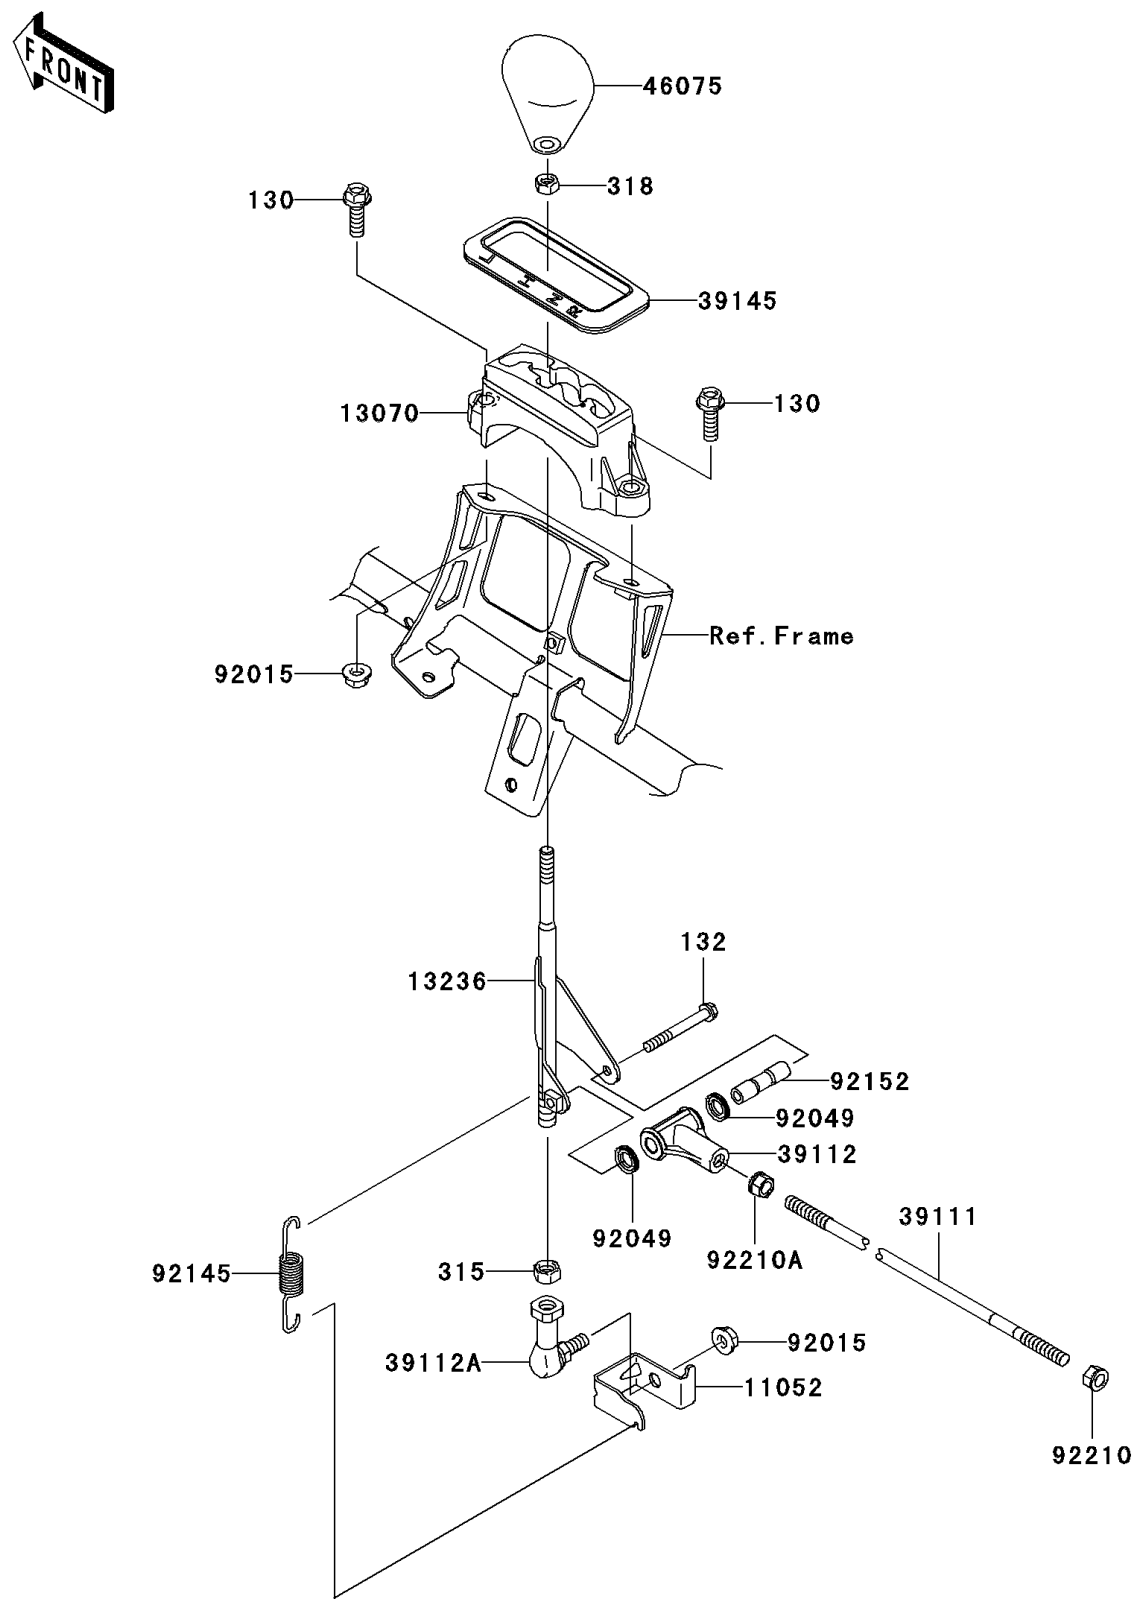

# 2008 Brute Force® 750 4x4i PARTS DIAGRAM

Control

E7110

## 2008 Brute Force® 750 4x4i PARTS LIST

### Control

ITEM NAME	PART NUMBER	QUANTITY
BOLT-FLANGED,8X25 (Ref # 130)	130CD0825	2
BOLT-FLANGED-SMALL,6X50 (Ref # 132)	132BB0650	1
NUT-HEX-FINE,10MM (Ref # 315)	315AA1000	1
NUT-HEX-SMALL,8MM (Ref # 318)	318BA0800	1
BRACKET,CONTROL (Ref # 11052)	11052-1476	1
GUIDE,CONTROL SHAFT (Ref # 13070)	13070-1396	1
LEVER-COMP,SHIFT (Ref # 13236)	13236-0034	1
ROD-TIE,SHIFT (Ref # 39111)	39111-1174	1
RODEND-TIE (Ref # 39112)	39112-1079	1
RODEND-TIE,CONTROL PIVOT (Ref # 39112A)	39112-1084	1
TRIM-SEAL,CONTROL GUIDE (Ref # 39145)	39145-1121	1
GRIP,SHIFT (Ref # 46075)	46075-0046	1
NUT,8MM (Ref # 92015)	92015-1432	2
SEAL-OIL (Ref # 92049)	92049-1458	2
SPRING (Ref # 92145)	92145-0130	1
COLLAR,RODEND-TIE (Ref # 92152)	92152-1222	1
NUT,8MM (Ref # 92210)	92210-1242	1
NUT,LH,THREAD 8MM (Ref # 92210A)	92210-1284	1