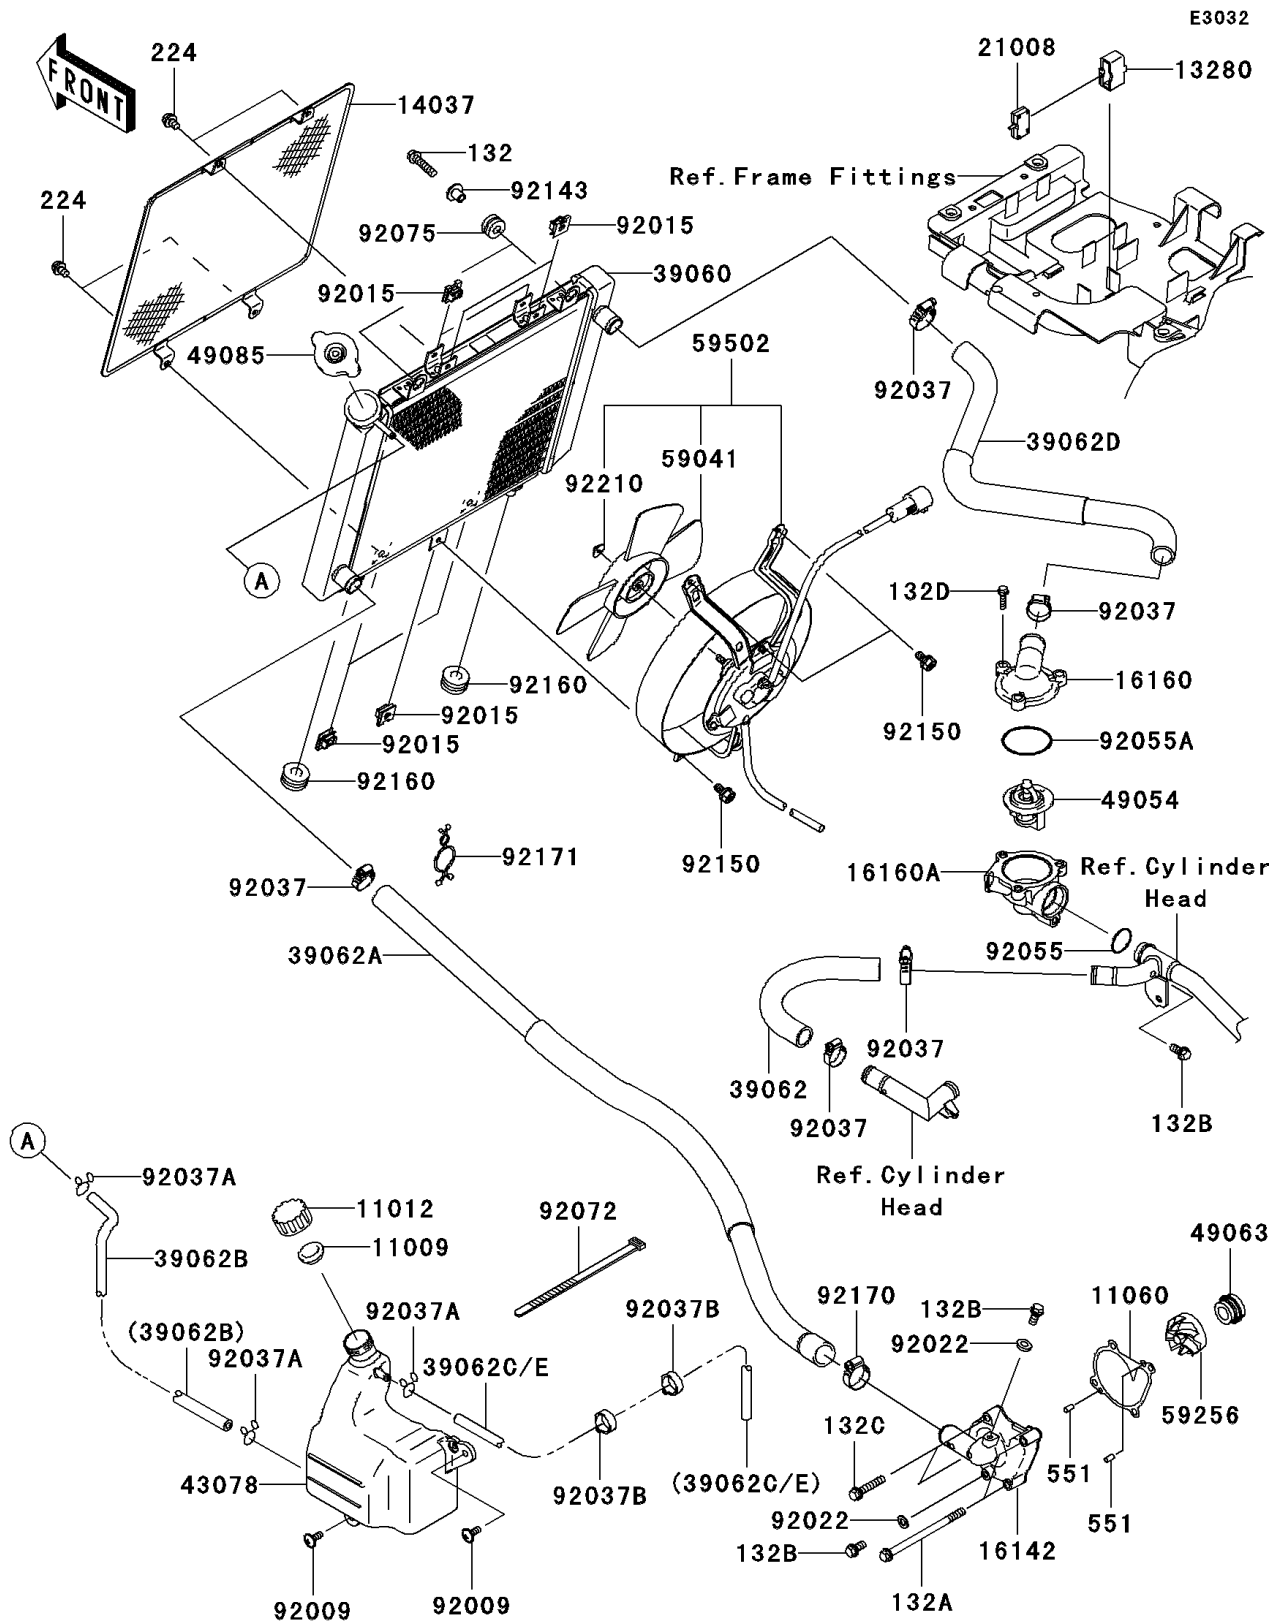

2008 Brute Force® 750 4x4i PARTS DIAGRAM

Radiator

2008 Brute Force® 750 4x4i PARTS LIST

Radiator

ITEM NAME	PART NUMBER	QUANTITY
BOLT-FLANGED-SMALL,6X25 (Ref # 132)	132BA0625	2
GASKET,RESERVOIR TANK CAP (Ref # 11009)	11009-1145	1
CAP (Ref # 11012)	11012-1084	1
GASKET,WATER PUMP (Ref # 11060)	11060-1964	1
HOLDER,BREAKER (Ref # 13280)	13280-0082	1
SCREEN (Ref # 14037)	14037-0045	1
COVER-PUMP,WATER (Ref # 16142)	16142-0002	1
BODY,THERMOSTAT,UPP (Ref # 16160)	16160-0046	1
BODY,THERMOSTAT,LWR (Ref # 16160A)	16160-0127	1
BREAKER,FAN MOTOR (Ref # 21008)	21008-0001	1
RADIATOR (Ref # 39060)	39060-0040	1
HOSE-COOLING,FR HEAD-THERMO (Ref # 39062)	39062-0178	1
HOSE-COOLING,RAD-WATER PUMP (Ref # 39062A)	39062-0180	1
HOSE-COOLING (Ref # 39062B)	39062-0226	1
HOSE-COOLING (Ref # 39062C)	39062-0227	1
HOSE-COOLING,THERMO-RADIATOR (Ref # 39062D)	39062-0241	1
RESERVOIR (Ref # 43078)	43078-0024	1
THERMOSTAT (Ref # 49054)	49054-1055	1
SEAL-MECHANICAL,WATER (Ref # 49063)	49063-1055	1
CAP-ASSY-PRESSURE (Ref # 49085)	49085-1066	1
FAN (Ref # 59041)	59041-0002	1
IMPELLER (Ref # 59256)	59256-1069	1
FAN-ASSY (Ref # 59502)	59502-0011	1
SCREW,6X16 (Ref # 92009)	92009-1694	2
NUT (Ref # 92015)	92015-1487	7
WASHER,6.2X11X1 (Ref # 92022)	92022-304	2
CLAMP,COOLING HOSE (Ref # 92037)	92037-1589	5
CLAMP (Ref # 92037A)	92037-1712	3
CLAMP,HOSE (Ref # 92037B)	92037-1827	2