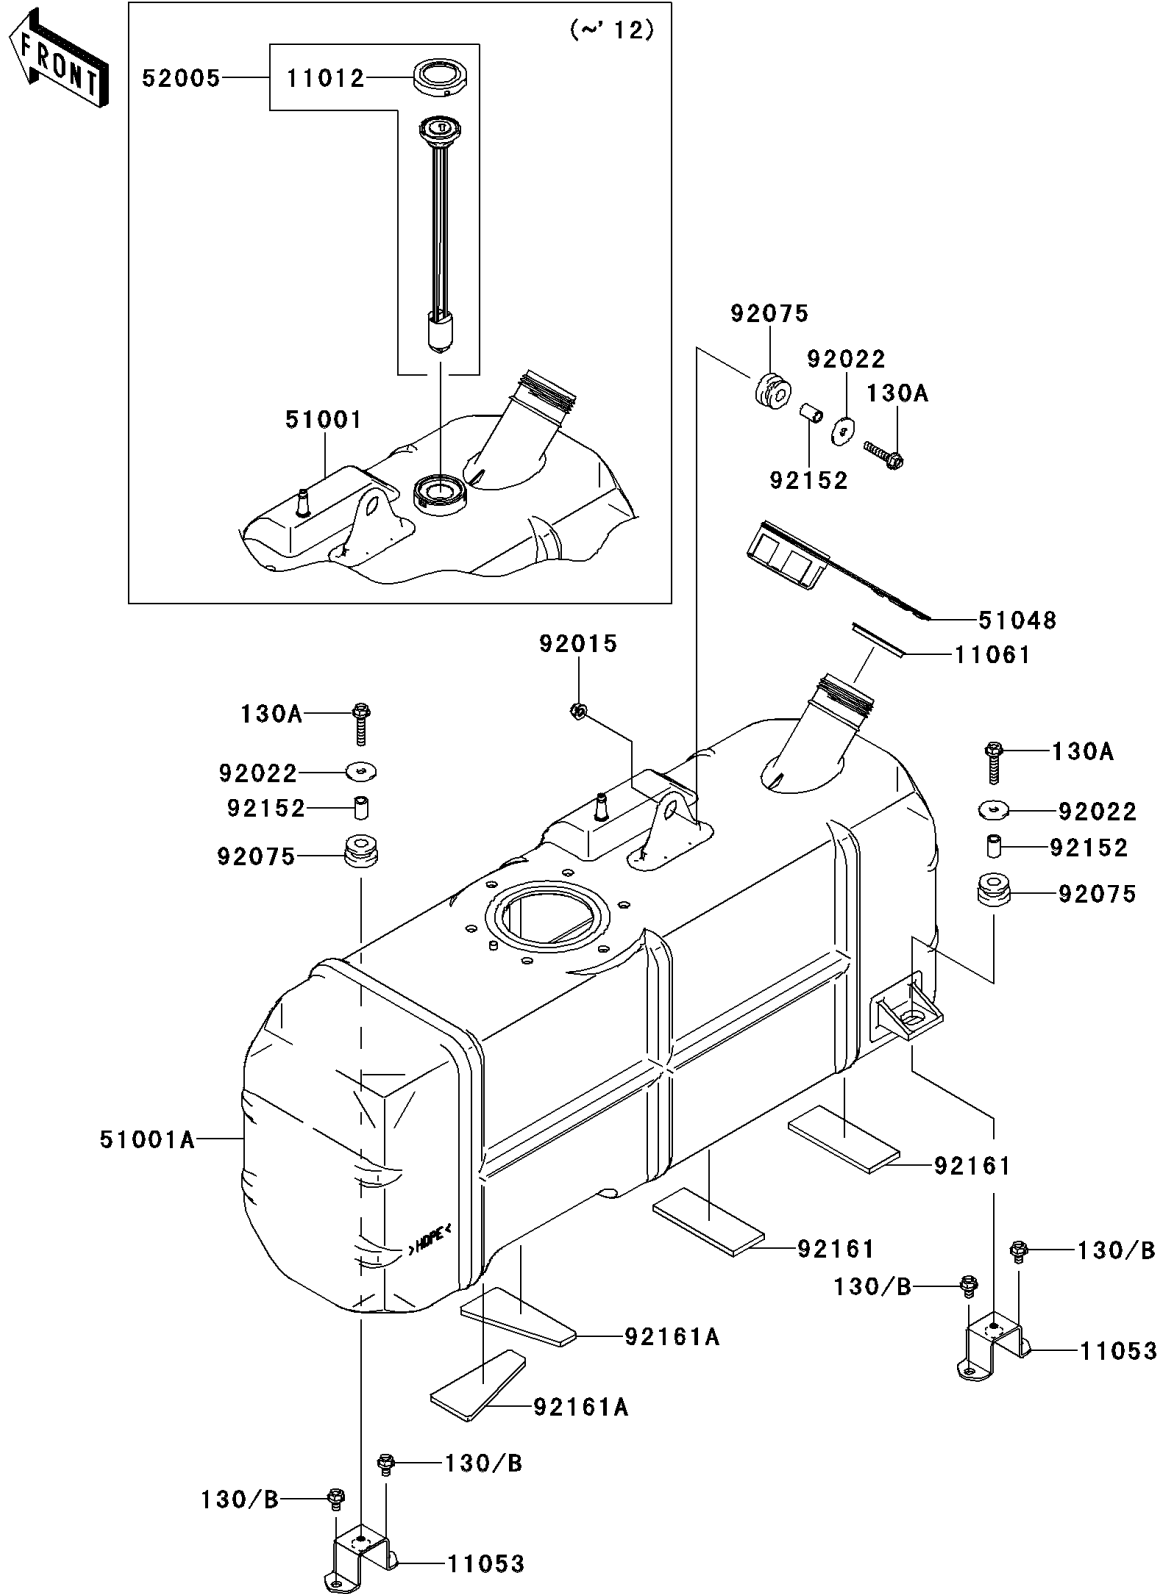

2013 MULE™ 4000 PARTS DIAGRAM

Fuel Tank(PBF-PDF)

F2410A

2013 MULE™ 4000 PARTS LIST

Fuel Tank(PBF-PDF)

ITEM NAME	PART NUMBER	QUANTITY
BOLT-FLANGED,6X10 (Ref # 130)	130BA0610	4
BOLT-FLANGED,6X30 (Ref # 130A)	130BA0630	3
BRACKET (Ref # 11053)	11053-7512	2
GASKET,FUEL TANK CAP (Ref # 11061)	11061-0395	1
TANK-COMP-FUEL (Ref # 51001A)	51001-0763	1
CAP-ASSY-TANK,FUEL (Ref # 51048)	51048-0026	1
NUT,LOCK,FLANGED,6MM (Ref # 92015)	92015-1675	1
WASHER,6.5X24X2 (Ref # 92022)	92022-1690	3
DAMPER (Ref # 92075)	92075-1787	3
COLLAR,7.02X10.32X15.3 (Ref # 92152)	92152-7511	3
DAMPER,92X35X4.76 (Ref # 92161)	92161-0813	2
DAMPER,92X19X4.76 (Ref # 92161A)	92161-0814	2