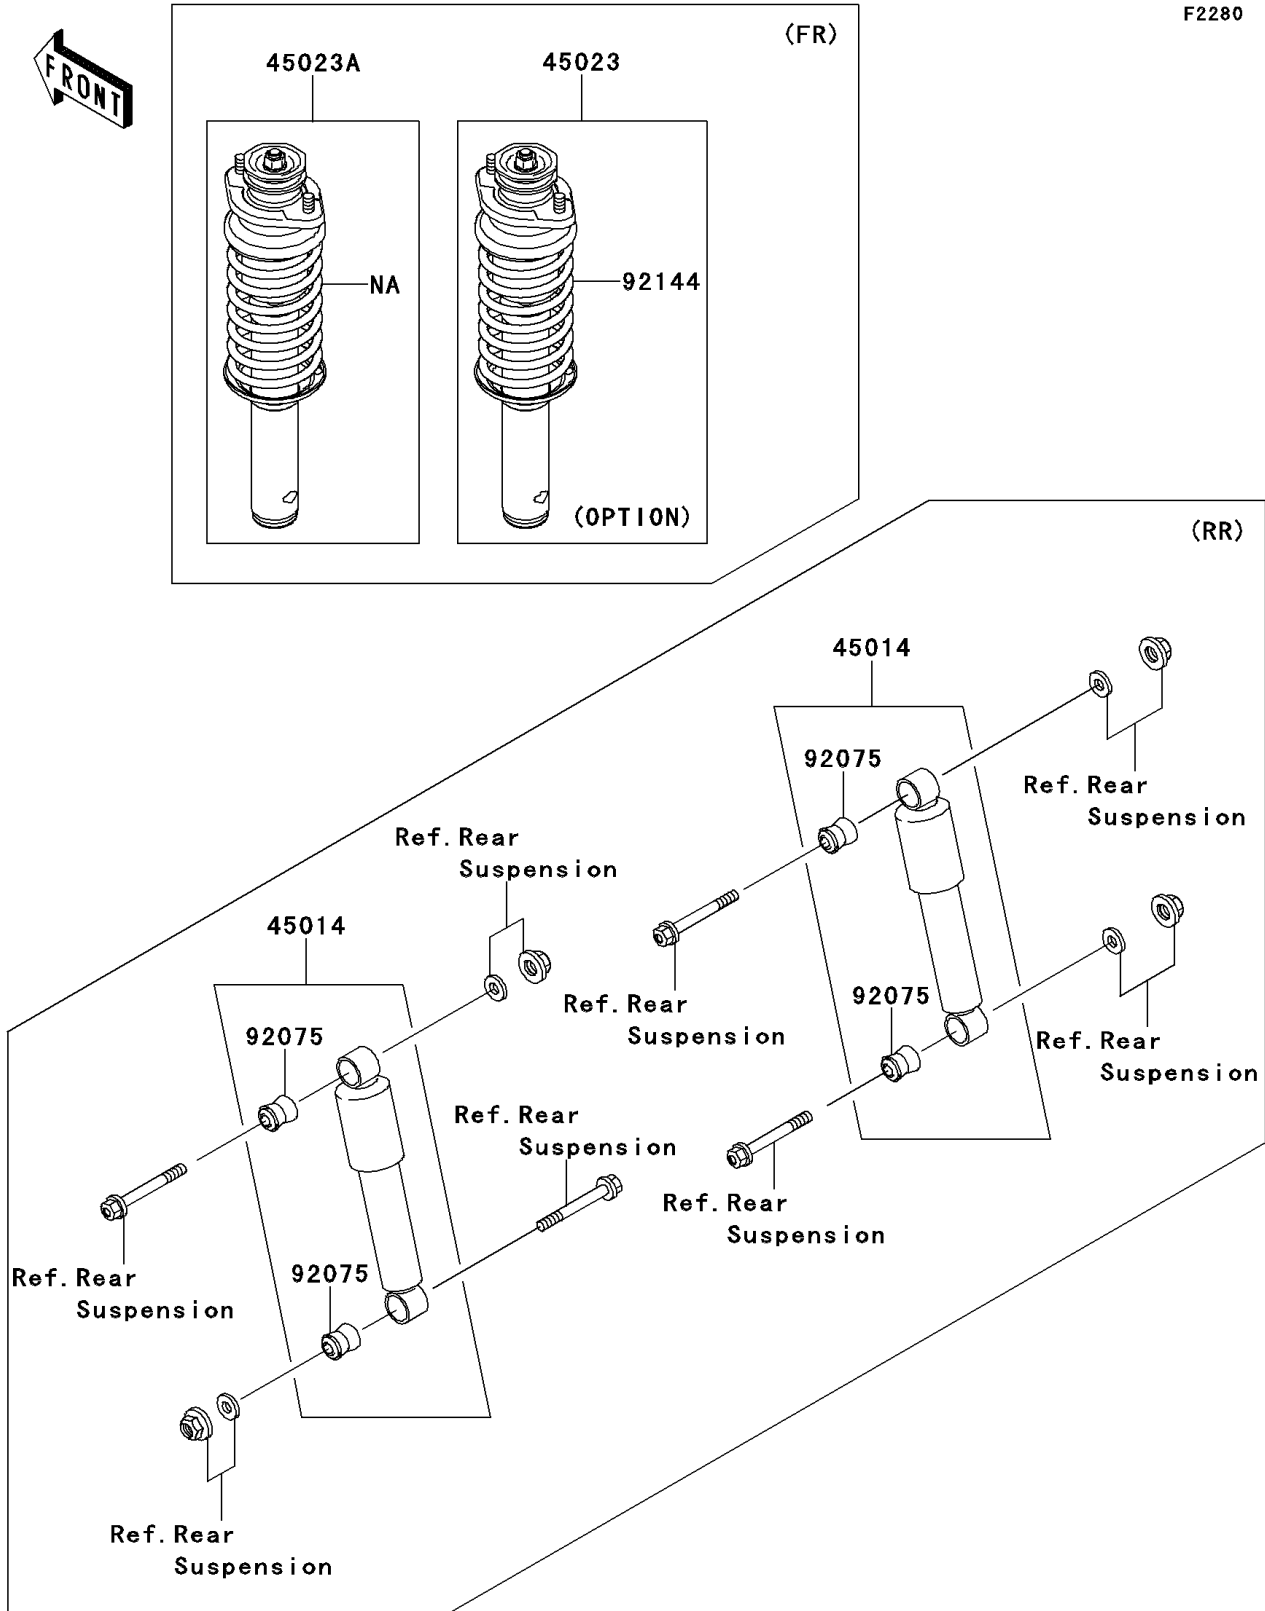

2013 MULE™ 4000 PARTS DIAGRAM

Shock Absorber(s)

F2280

2013 MULE™ 4000 PARTS LIST

Shock Absorber(s)

ITEM NAME	PART NUMBER	QUANTITY
SHOCKABSORBER,RR (Ref # 45014)	45014-1435	2
STRUT,FR,K=3.13 (Ref # 45023)	45023-1006	2
STRUT,FR,K=1.95 (Ref # 45023A)	45023-7503	2
DAMPER,SHOCKABSORBER (Ref # 92075)	92075-1784	4
SPRING,STRUT,K=30.7N/MM (Ref # 92144)	92144-1919	2