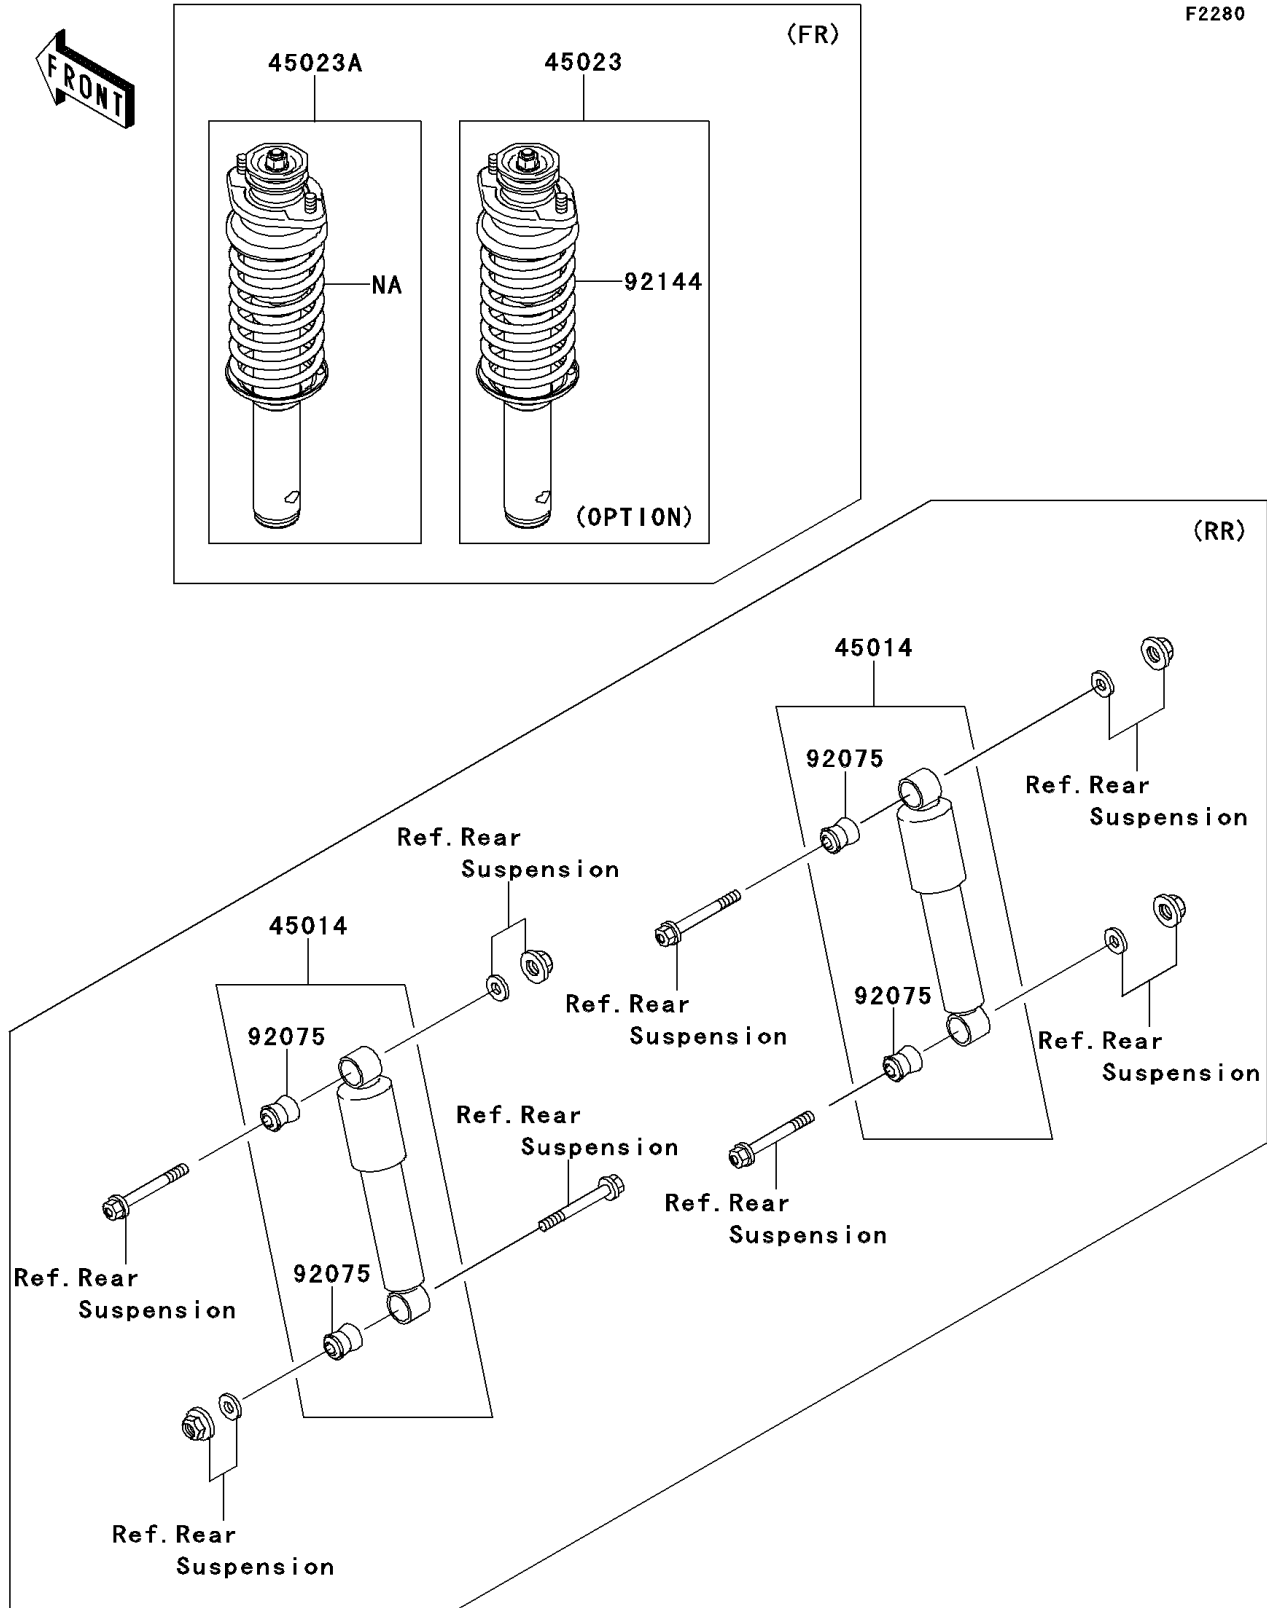

2012 MULE™ 4000 PARTS DIAGRAM

Shock Absorber(s)

F2280

2012 MULE™ 4000 PARTS LIST

Shock Absorber(s)

ITEM NAME	PART NUMBER	QUANTITY
SHOCKABSORBER,RR (Ref # 45014)	45014-1435	1
STRUT,FR,K=3.13 (Ref # 45023)	45023-1006	1
STRUT,FR,K=1.95 (Ref # 45023A)	45023-7503	1
DAMPER,SHOCKABSORBER (Ref # 92075)	92075-1784	1
SPRING,STRUT,K=30.7N/MM (Ref # 92144)	92144-1919	1