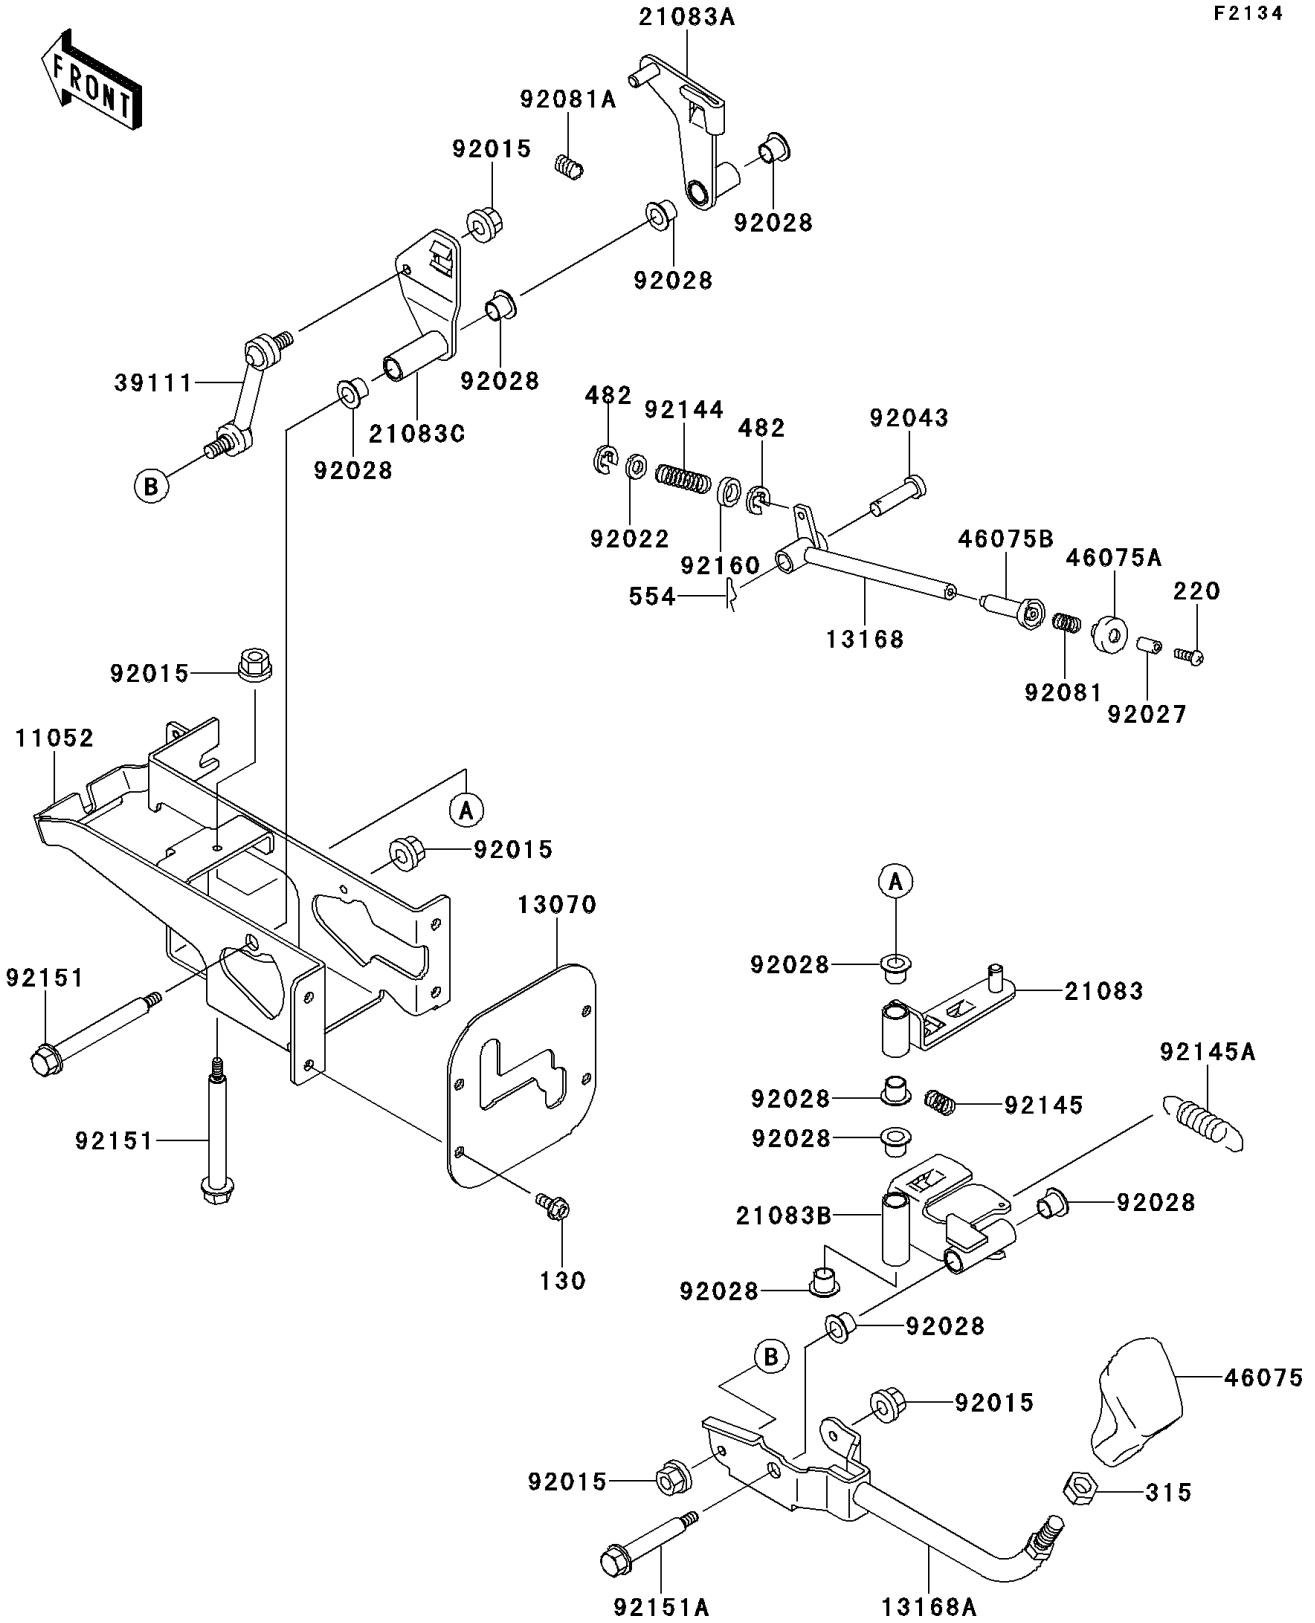

2012 MULE™ 4000 PARTS DIAGRAM

Shift Lever(s)

F2134

2012 MULE™ 4000 PARTS LIST

Shift Lever(s)

ITEM NAME	PART NUMBER	QUANTITY
BOLT-FLANGED,6X14 (Ref # 130)	130AB0614	4
SCREW-PAN-CROS,5X14 (Ref # 220)	220AB0514	1
NUT-HEX-FINE (Ref # 315)	315BB1000	1
CIRCLIP-TYPE-E,8MM (Ref # 482)	482EA8000	2
PIN-SNAP,10MM (Ref # 554)	554DA1000	1
BRACKET,SHIFT CONTROL (Ref # 11052)	11052-1263	1
GUIDE (Ref # 13070)	13070-1363	1
LEVER,DIFF MODE CONTROL (Ref # 13168)	13168-1428	1
LEVER,SHIFT (Ref # 13168A)	13168-1719	1
ARM (Ref # 21083)	21083-1151	1
ARM (Ref # 21083A)	21083-1152	1
ARM (Ref # 21083B)	21083-1155	1
ARM (Ref # 21083C)	21083-1162	1
ROD-TIE (Ref # 39111)	39111-1169	1
GRIP,SHIFT LEVER (Ref # 46075)	46075-0054	1
GRIP,UPP (Ref # 46075A)	46075-1085	1
GRIP,LWR (Ref # 46075B)	46075-1086	1
NUT,LOCK,FLANGED,6MM (Ref # 92015)	92015-1675	5
WASHER,10.5X26X2.3 (Ref # 92022)	92022-044	1
COLLAR (Ref # 92027)	92027-1987	1
BUSHING (Ref # 92028)	92028-1507	10
PIN,10X34 (Ref # 92043)	92043-1069	1
SPRING (Ref # 92081)	92081-1714	1
SPRING (Ref # 92081A)	92081-1847	1
SPRING (Ref # 92144)	92144-1510	1
SPRING (Ref # 92145)	92145-0073	1
SPRING (Ref # 92145A)	92145-1326	1
BOLT,6MM (Ref # 92151)	92151-1746	2
BOLT,6MM (Ref # 92151A)	92151-1747	1

2012 MULE™ 4000 PARTS LIST

Shift Lever(s)

ITEM NAME	PART NUMBER	QUANTITY
DAMPER (Ref # 92160)	92160-3754	1