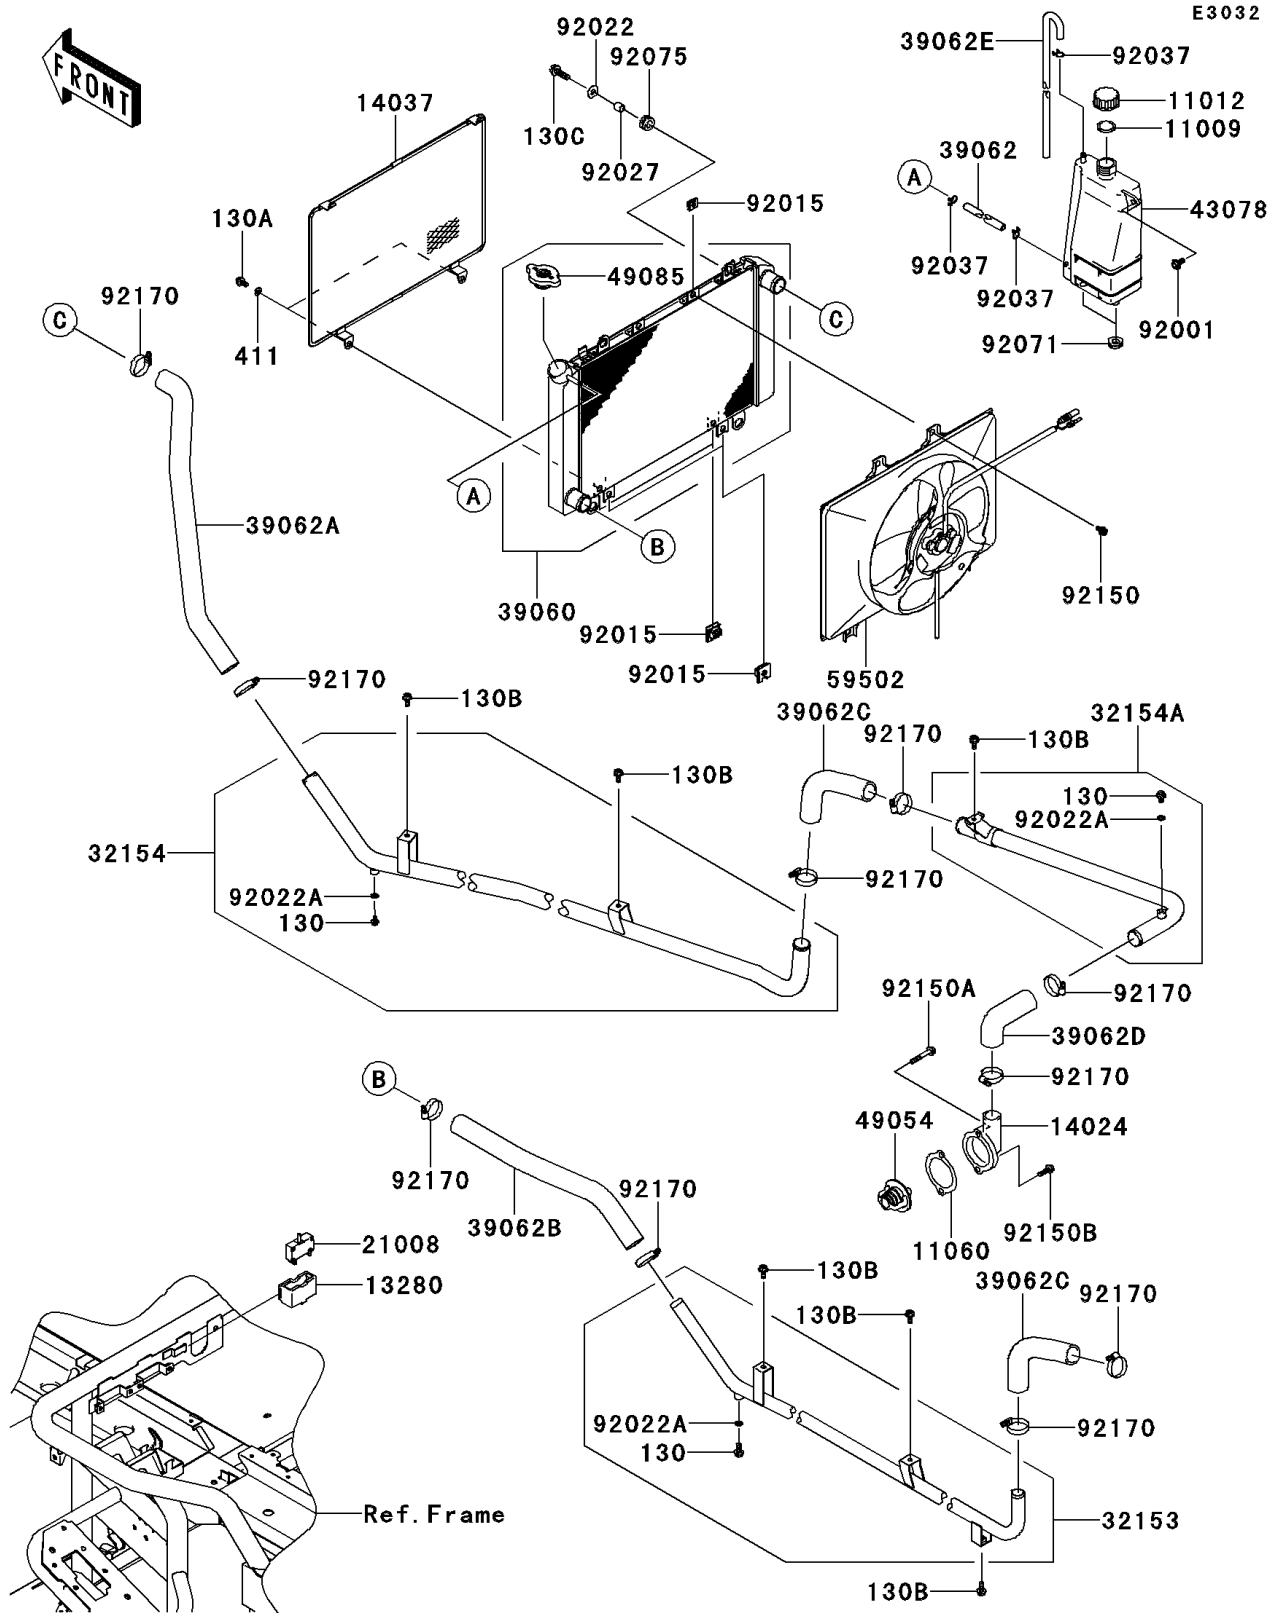

# 2013 MULE™ 4000 PARTS DIAGRAM

## 2013 MULE™ 4000 PARTS LIST

### Radiator

ITEM NAME	PART NUMBER	QUANTITY
BOLT-FLANGED,6X10 (Ref # 130)	130BB0610	3
BOLT-FLANGED,6X12 (Ref # 130A)	130BB0612	2
BOLT-FLANGED,6X14 (Ref # 130B)	130BB0614	6
BOLT-FLANGED,8X25 (Ref # 130C)	130BB0825	4
WASHER-PLAIN,6.5X13X1 (Ref # 411)	411AB0600	2
GASKET,RESERVOIR TANK CAP (Ref # 11009)	11009-1145	1
CAP (Ref # 11012)	11012-1084	1
GASKET,THERMOSTAT COVER (Ref # 11060)	11060-2084	1
HOLDER,BREAKER (Ref # 13280)	13280-0082	1
COVER,THERMOSTAT (Ref # 14024)	14024-2293	1
SCREEN (Ref # 14037)	14037-0088	1
BREAKER,FAN MOTOR (Ref # 21008)	21008-0001	1
PIPE,LH (Ref # 32153)	32153-1326	1
PIPE,RH,FR (Ref # 32154)	32154-1656	1
PIPE,RH,RR (Ref # 32154A)	32154-1658	1
RADIATOR (Ref # 39060)	39060-0066	1
HOSE-COOLING,5.5X10.5X650 (Ref # 39062)	39062-0266	1
HOSE-COOLING,PIPE-RAD. (Ref # 39062A)	39062-0282	1
HOSE-COOLING,RAD.-LH PIPE (Ref # 39062B)	39062-0283	1
HOSE-COOLING,PIPE-E/G (Ref # 39062C)	39062-0286	2
HOSE-COOLING (Ref # 39062D)	39062-1832	1
HOSE-COOLING,DRAIN (Ref # 39062E)	39062-7507	1
RESERVOIR (Ref # 43078)	43078-0062	1
THERMOSTAT (Ref # 49054)	49054-2056	1
CAP-ASSY-PRESSURE (Ref # 49085)	49085-1066	1
FAN-ASSY (Ref # 59502)	59502-0042	1
BOLT,W/P,6X16 (Ref # 92001)	92001-1860	1
NUT (Ref # 92015)	92015-1487	6
WASHER,8.5X20X1.6,BLACK (Ref # 92022)	92022-1317	4

### Radiator

ITEM NAME	PART NUMBER	QUANTITY
WASHER,6.2X11X1 (Ref # 92022A)	92022-304	3
COLLAR,8.8X12X10.7 (Ref # 92027)	92027-102	4
CLAMP,TUBE (Ref # 92037)	92037-147	3
GROMMET (Ref # 92071)	92071-1115	2
DAMPER (Ref # 92075)	92075-294	4
BOLT,6X12 (Ref # 92150)	92150-1186	4
BOLT,6X40 (Ref # 92150A)	92150-2230	1
BOLT,6X20 (Ref # 92150B)	92150-2231	1
CLAMP,COOLING HOSE (Ref # 92170)	92170-1284	10