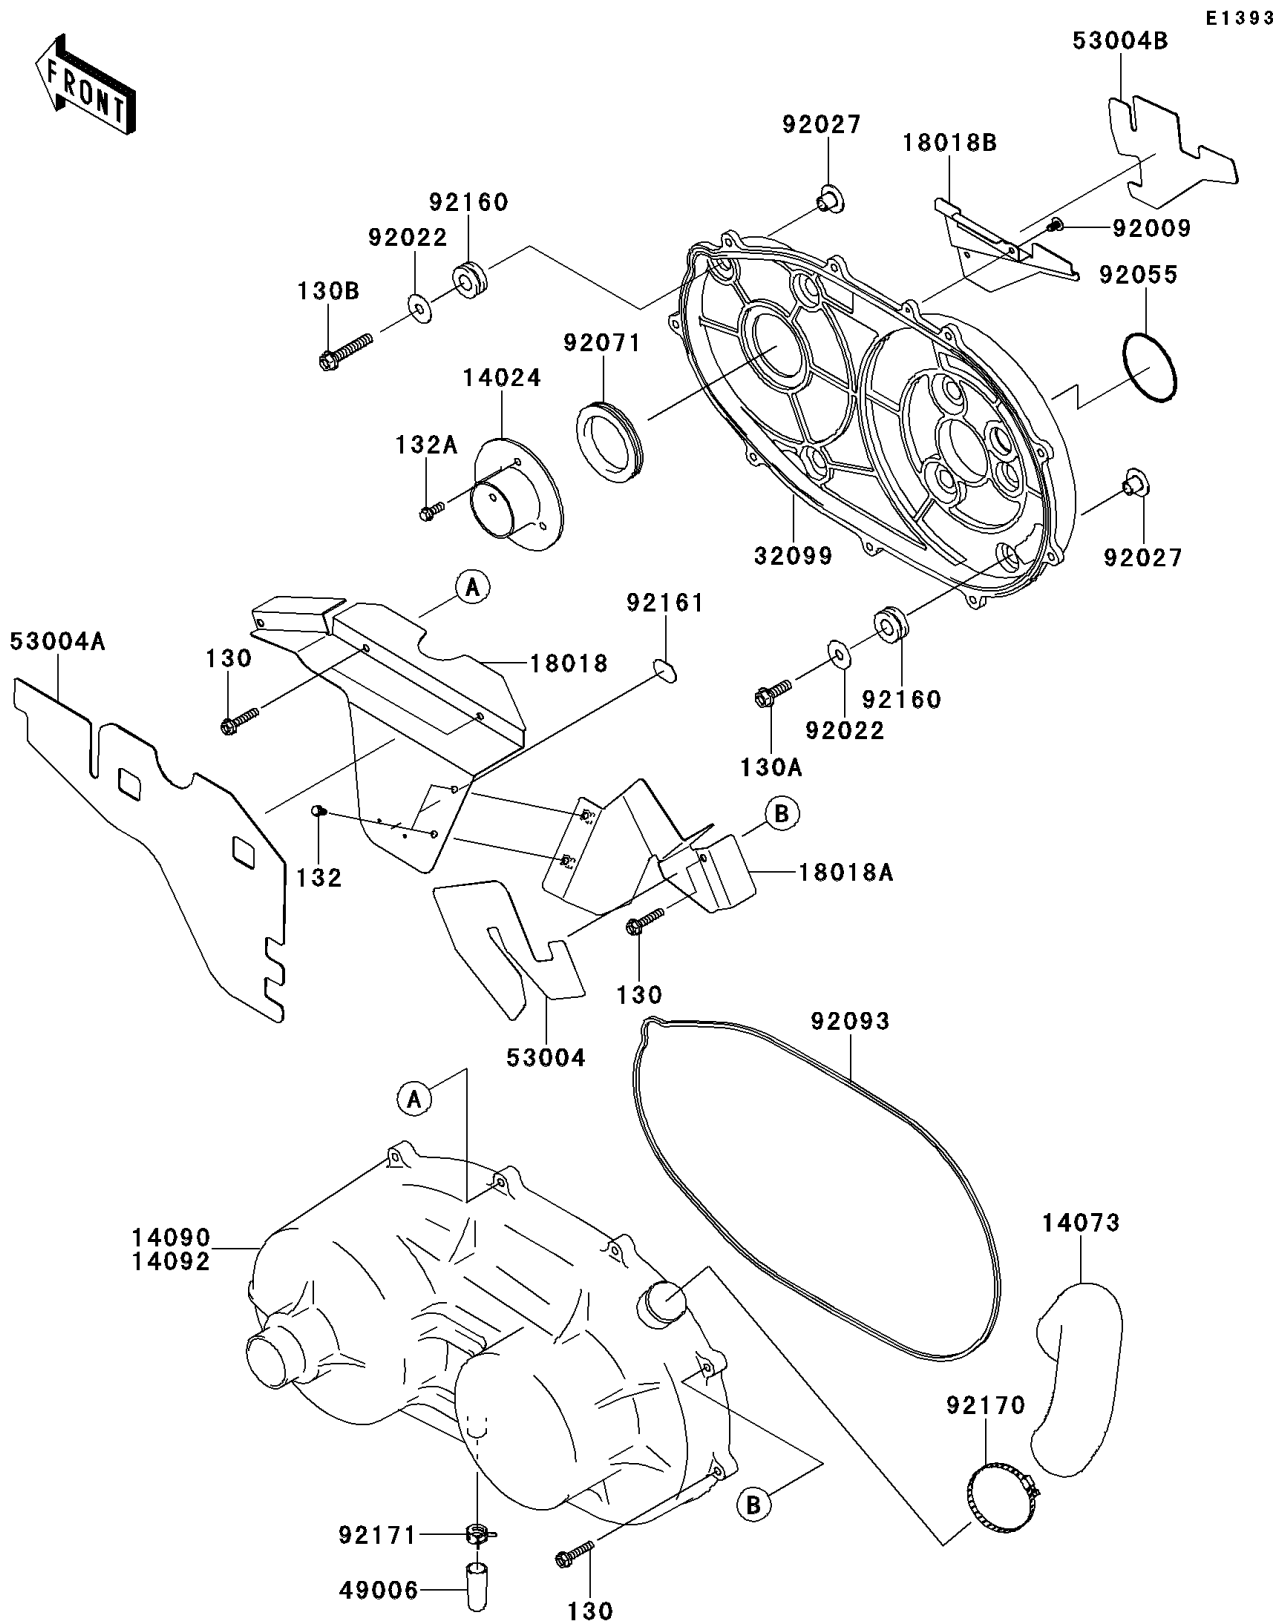

2012 MULE™ 4000 PARTS DIAGRAM

Converter Cover

2012 MULE™ 4000 PARTS LIST

Converter Cover

ITEM NAME	PART NUMBER	QUANTITY
BOLT-FLANGED,6X30 (Ref # 130)	130BB0630	9
BOLT-FLANGED,8X25 (Ref # 130A)	130BB0825	6
BOLT-FLANGED,8X45 (Ref # 130B)	130BB0845	1
BOLT-FLANGED-SMALL,6X10 (Ref # 132)	132BA0610	2
BOLT-FLANGED-SMALL,6X16 (Ref # 132A)	132BA0616	3
COVER,FAN (Ref # 14024)	14024-1554	1
DUCT,EXHAUST (Ref # 14073)	14073-0234	1
COVER,BELT CONVERTER (Ref # 14090)	14090-1239	1
PLATE-HEAT GUARD (Ref # 18018)	18018-0019	1
PLATE-HEAT GUARD (Ref # 18018A)	18018-0020	1
PLATE-HEAT GUARD (Ref # 18018B)	18018-0021	1
CASE,BELT CONVERTER (Ref # 32099)	32099-1140	1
BOOT (Ref # 49006)	49006-1351	1
MAT (Ref # 53004)	53004-0043	1
MAT (Ref # 53004A)	53004-0044	1
MAT (Ref # 53004B)	53004-0045	1
SCREW,TAPPING,5X10 (Ref # 92009)	92009-1332	2
WASHER,8.5X26X0.8 (Ref # 92022)	92022-101	7
COLLAR (Ref # 92027)	92027-4015	7
RING-O,CRANKCASE SIDE (Ref # 92055)	92055-1395	1
GROMMET,CONVERTER CASE (Ref # 92071)	92071-1212	1
SEAL,BELT CONVERTER COVER (Ref # 92093)	92093-0582	1
DAMPER (Ref # 92160)	92160-1012	7
DAMPER (Ref # 92161)	92161-0406	1
CLAMP (Ref # 92170)	92170-1764	1
CLAMP (Ref # 92171)	92171-1277	1