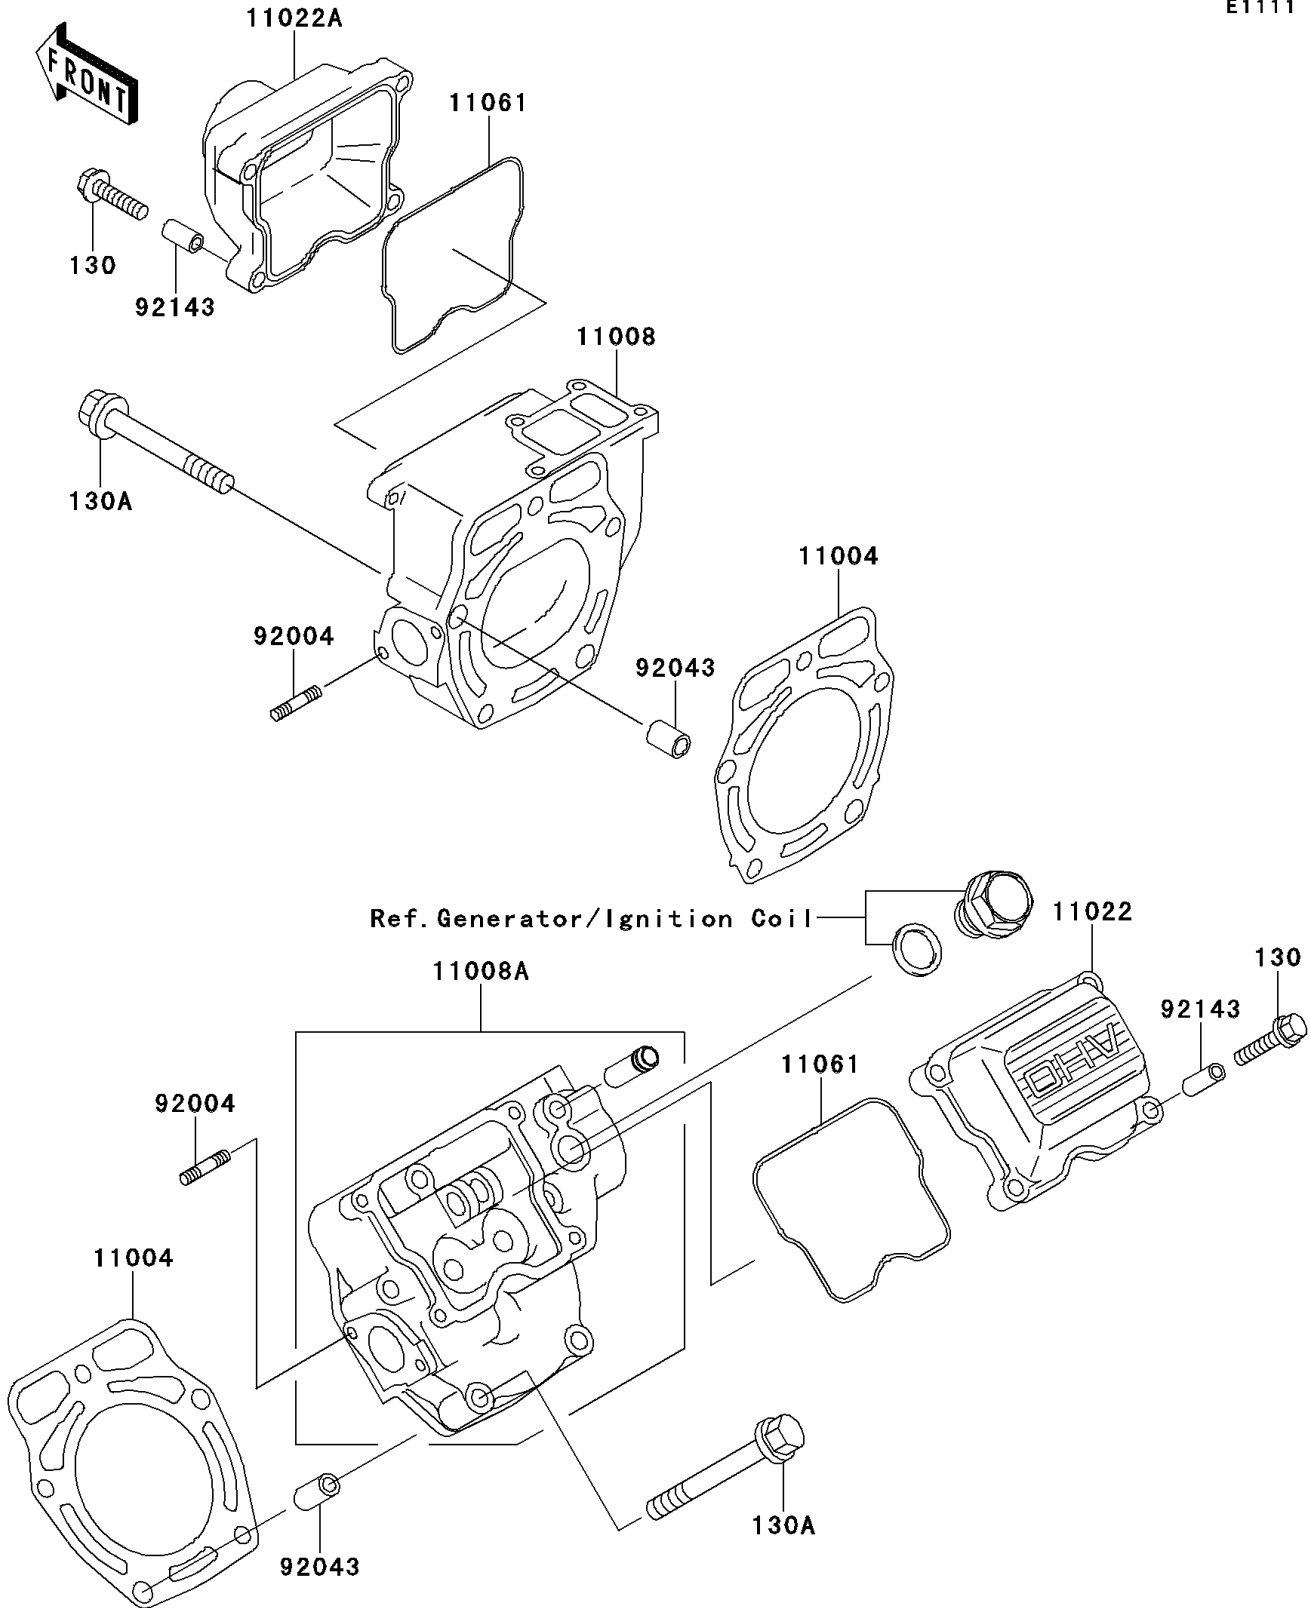

2012 MULE™ 4000 PARTS DIAGRAM

Cylinder Head

E1111

2012 MULE™ 4000 PARTS LIST

Cylinder Head

ITEM NAME	PART NUMBER	QUANTITY
BOLT-FLANGED,6X25 (Ref # 130)	130AA0625	8
BOLT-FLANGED,8X65 (Ref # 130A)	130BA0865	10
GASKET-HEAD (Ref # 11004)	11004-2107	2
HEAD-COMP-CYLINDER (Ref # 11008)	11008-2139	1
HEAD-COMP-CYLINDER (Ref # 11008A)	11008-6033	1
CASE-ROCKER (Ref # 11022)	11022-2056	1
CASE-ROCKER (Ref # 11022A)	11022-2068	1
GASKET,ROCKER CASE (Ref # 11061)	11061-2182	2
STUD,6X20 (Ref # 92004)	92004-2142	4
PIN,DOWEL,10X14 (Ref # 92043)	92043-1037	4
COLLAR (Ref # 92143)	92143-2010	8