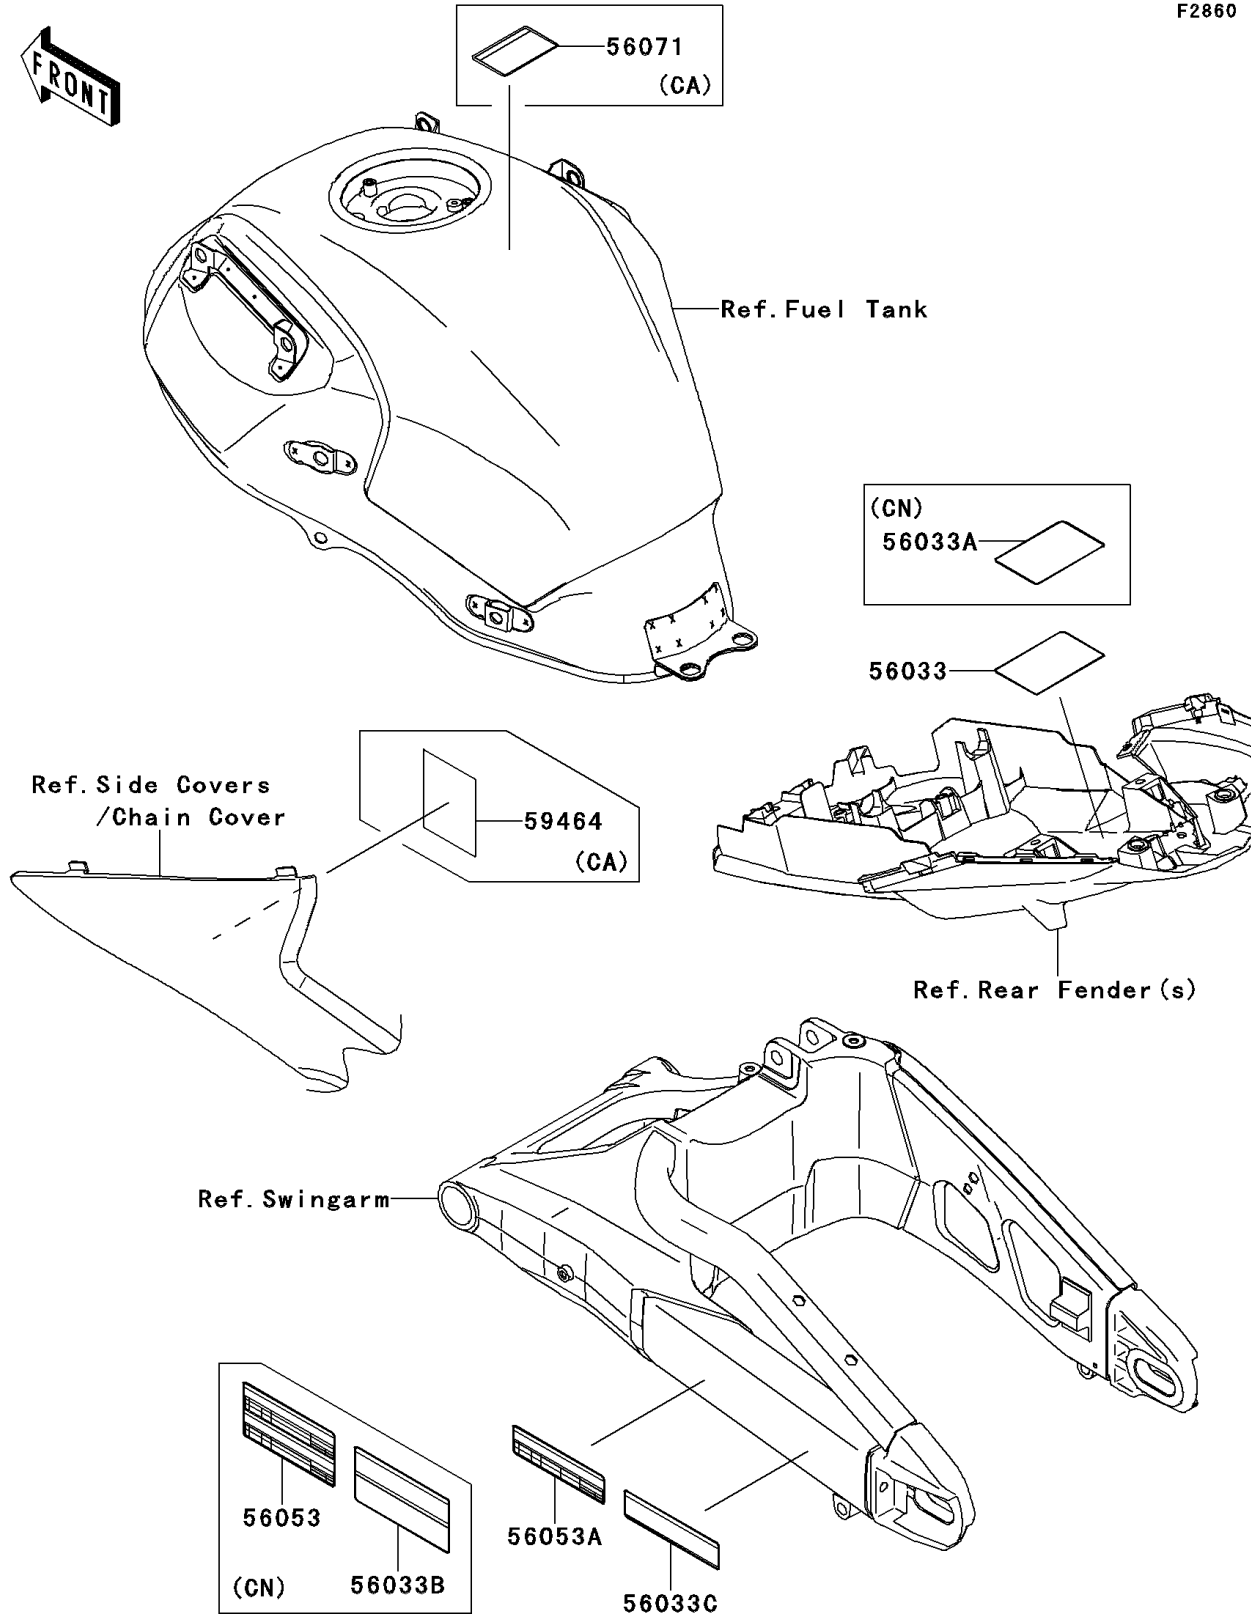

## 2012 VERSYS® PARTS DIAGRAM

Labels(CBF-CDF)

F2860

## 2012 VERSYS® PARTS LIST

Labels(CBF-CDF)

ITEM NAME	PART NUMBER	QUANTITY
LABEL-MANUAL,DAILY SAFETY (Ref # 56033)	56033-0312	1
LABEL-MANUAL,DAILY SAFETY (Ref # 56033A)	56033-0313	1
LABEL-MANUAL,CHAIN (Ref # 56033B)	56033-0365	1
LABEL-MANUAL,CHAIN INFO (Ref # 56033C)	56033-0366	1
LABEL-SPECIFICATION,TIRE&LOAD (Ref # 56053)	56053-0495	1
LABEL-SPECIFICATION,TIRE&LOAD (Ref # 56053A)	56053-0496	1
LABEL-WARNING,EVAPO (Ref # 56071)	56071-0158	1
LABEL-CERTIFICATION,EVAPO ROUT (Ref # 59464)	59464-0560	1