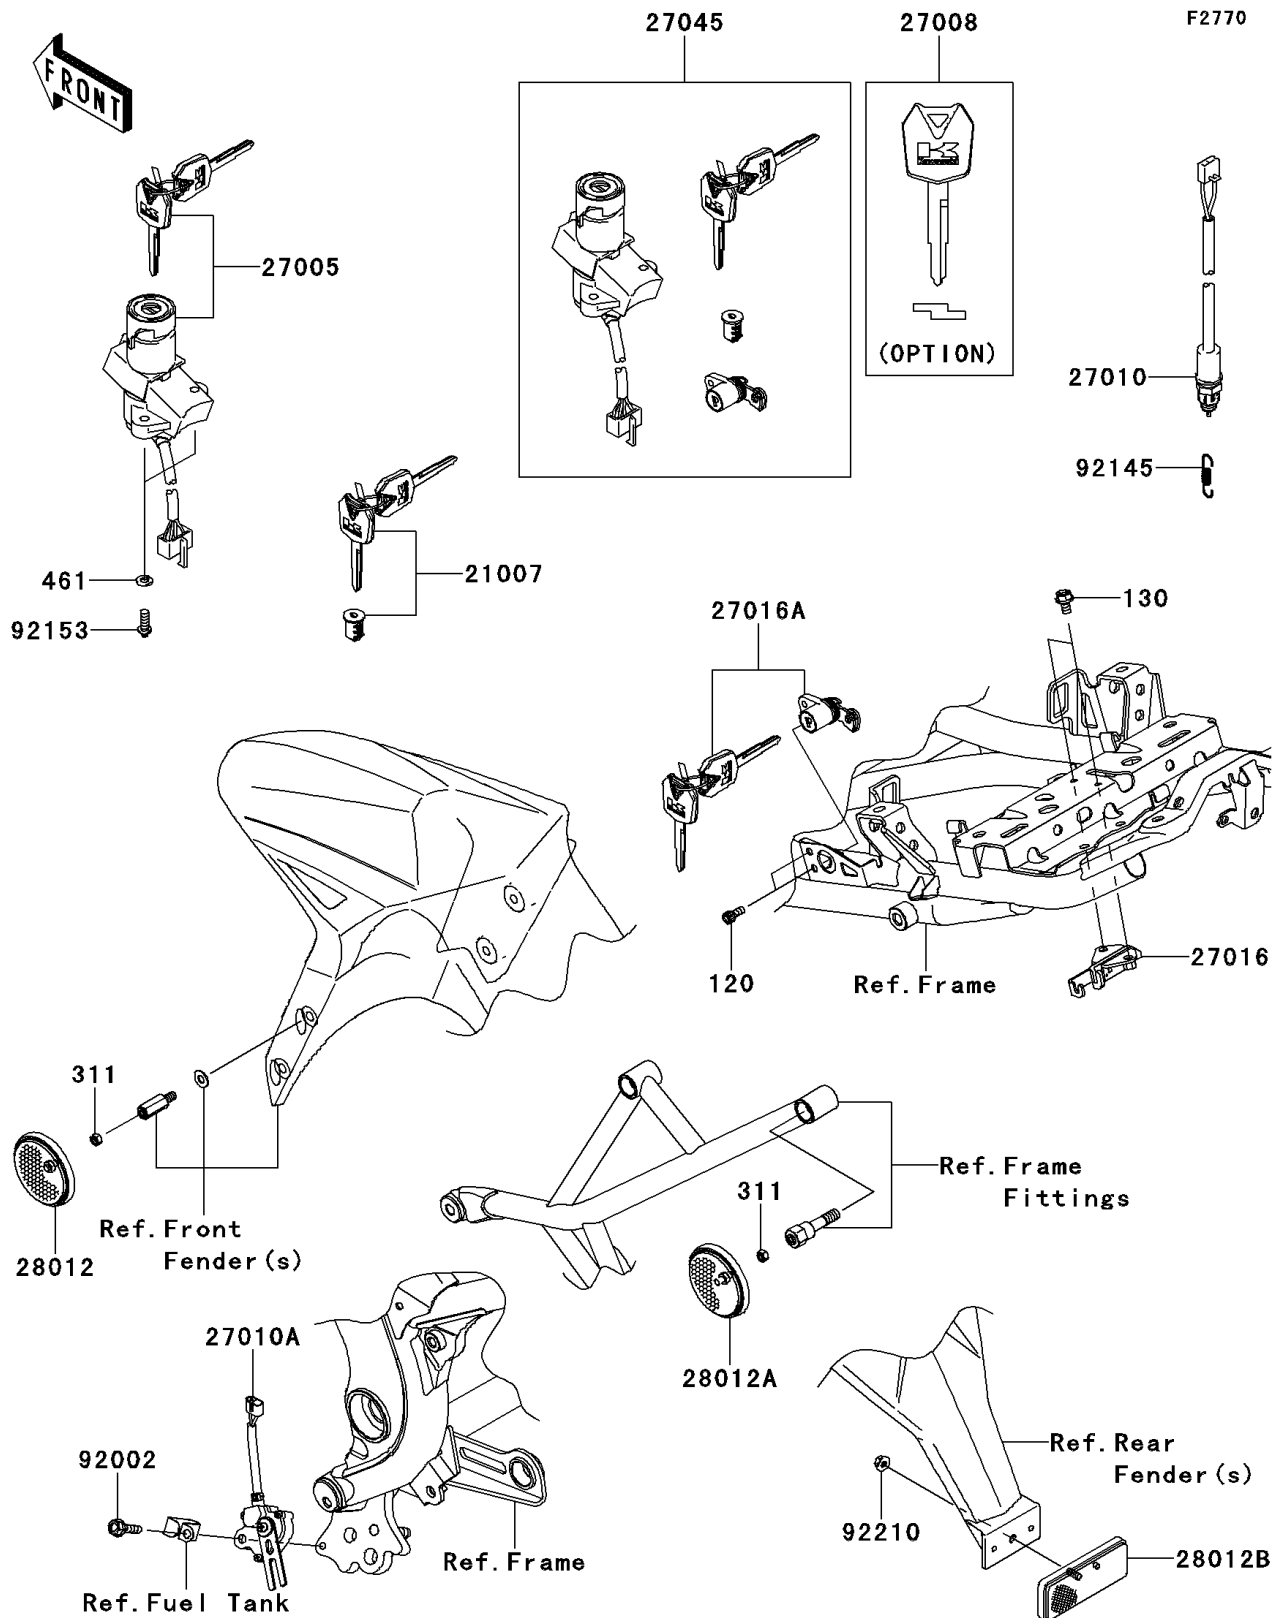

2012 VERSYS® PARTS DIAGRAM

Ignition Switch

2012 VERSYS® PARTS LIST

Ignition Switch

ITEM NAME	PART NUMBER	QUANTITY
BOLT-SOCKET,5X12 (Ref # 120)	120CB0512	1
BOLT-FLANGED,6X12 (Ref # 130)	130BA0612	1
NUT-HEX (Ref # 311)	311AB0500	1
WASHER-SPRING,6MM (Ref # 461)	461DA0600	1
ROTOR,LOCK,TANK CAP (Ref # 21007)	21007-5057	1
SWITCH-ASSY-IGNITION (Ref # 27005)	27005-5141	1
KEY-LOCK,BLANK (Ref # 27008)	27008-0030	1
SWITCH,REAR BRAKE (Ref # 27010)	27010-0095	1
SWITCH,SIDE STAND (Ref # 27010A)	27010-0097	1
LOCK-ASSY,SEAT STRIKER (Ref # 27016)	27016-0008	1
LOCK-ASSY,SEAT (Ref # 27016A)	27016-5309	1
SWITCH-ASSY (Ref # 27045)	27045-5360	1
REFLECTOR-REFLEX,FR,SIDE (Ref # 28012)	28012-0001	1
REFLECTOR-REFLEX (Ref # 28012A)	28012-0002	1
REFLECTOR-REFLEX (Ref # 28012B)	28012-1077	1
BOLT,FLANGED,6X25 (Ref # 92002)	92002-1582	1
SPRING,REAR BRAKE SWITCH (Ref # 92145)	92145-0724	1
BOLT,TORX,6X16 (Ref # 92153)	92153-0967	1
NUT,FLANGED,5MM (Ref # 92210)	92210-0007	1