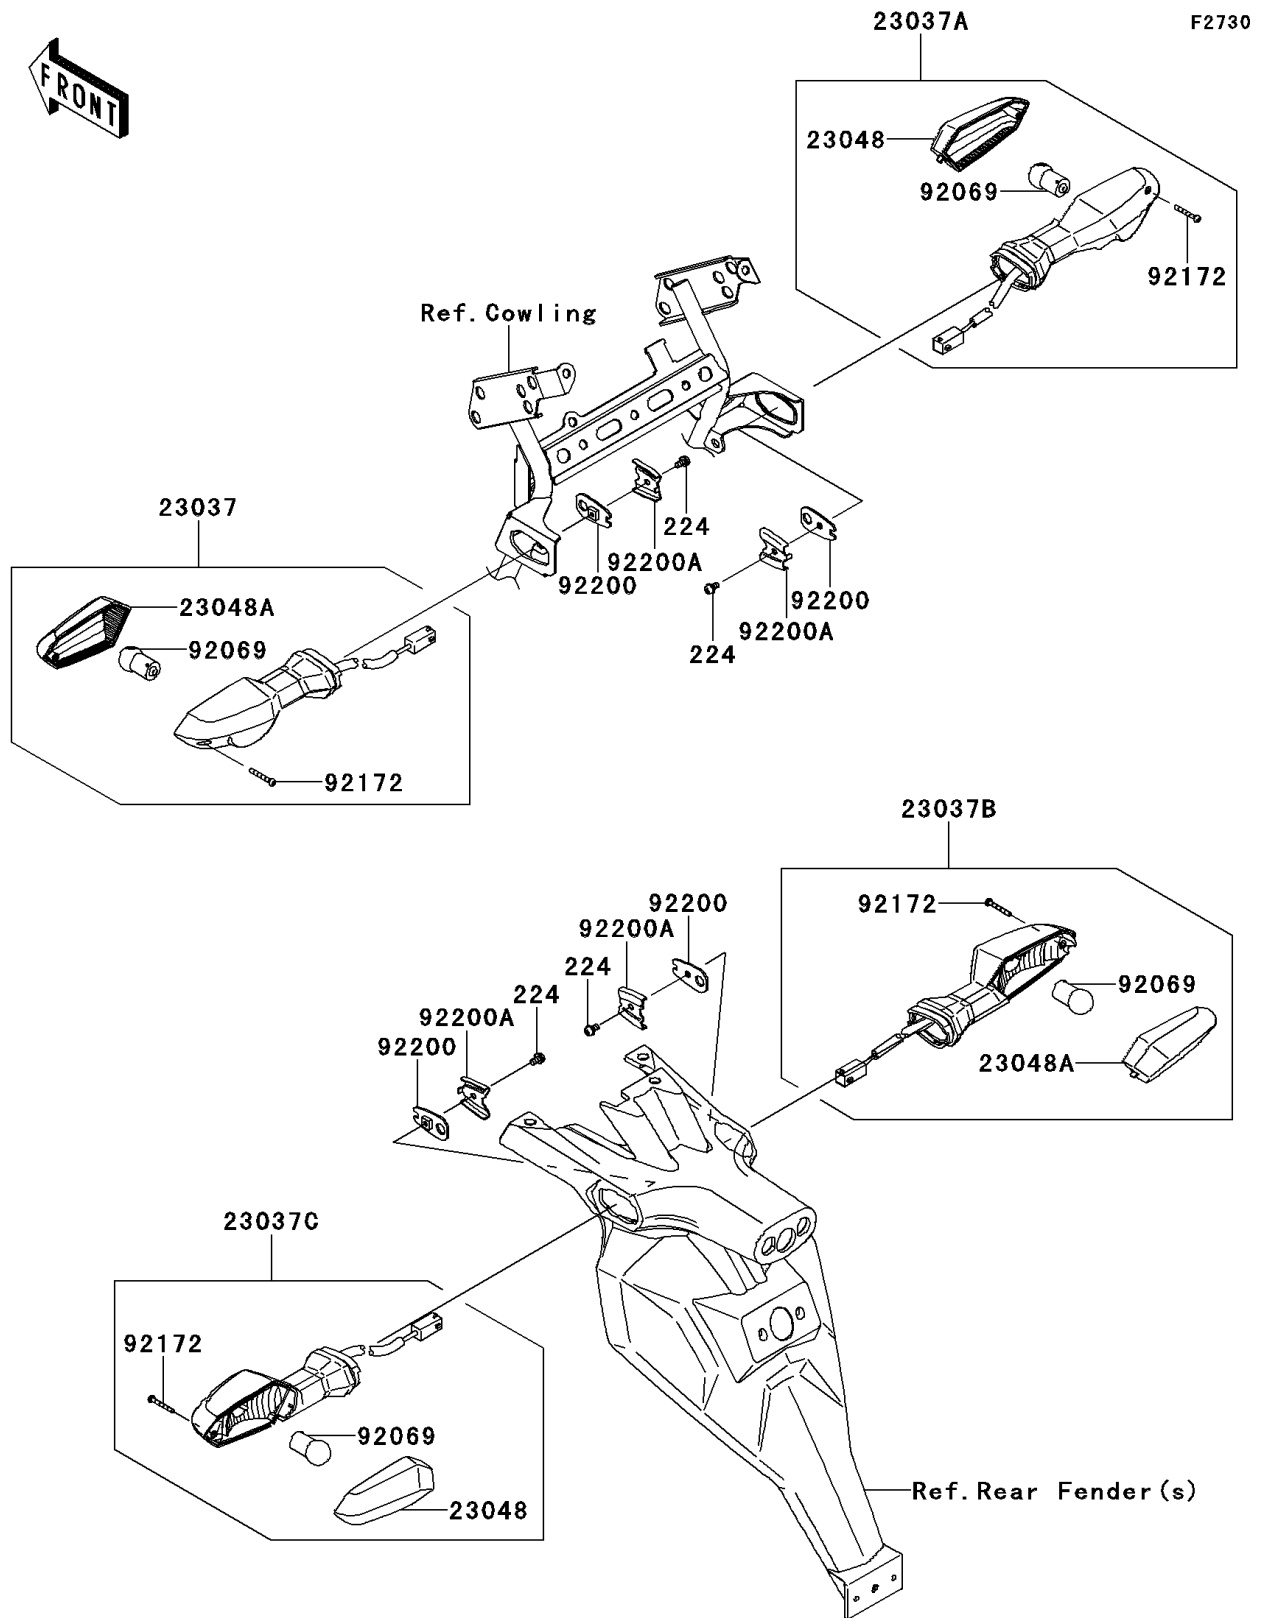

## 2012 VERSYS® PARTS DIAGRAM

Turn Signals

## 2012 VERSYS® PARTS LIST

Turn Signals

ITEM NAME	PART NUMBER	QUANTITY
SCREW-PAN-WP-CROS,4X8 (Ref # 224)	224AB0408	1
LAMP-ASSY-SIGNAL,FR,LH (Ref # 23037)	23037-0167	1
LAMP-ASSY-SIGNAL,FR,RH (Ref # 23037A)	23037-0168	1
LAMP-ASSY-SIGNAL,RR,RH (Ref # 23037B)	23037-0170	1
LAMP-ASSY-SIGNAL,RR,LH (Ref # 23037C)	23037-0172	1
LENS-SIGNAL LAMP,FR,RH&RR,LH (Ref # 23048)	23048-0014	1
LENS-SIGNAL LAMP,FR,LH&RR,RH (Ref # 23048A)	23048-0015	1
BULB,12V 10W (Ref # 92069)	92069-0024	1
SCREW,2.9X22 (Ref # 92172)	92172-0395	1
WASHER,SIGNAL LAMP (Ref # 92200)	92200-0164	1
WASHER,SIGNAL LAMP (Ref # 92200A)	92200-0165	1