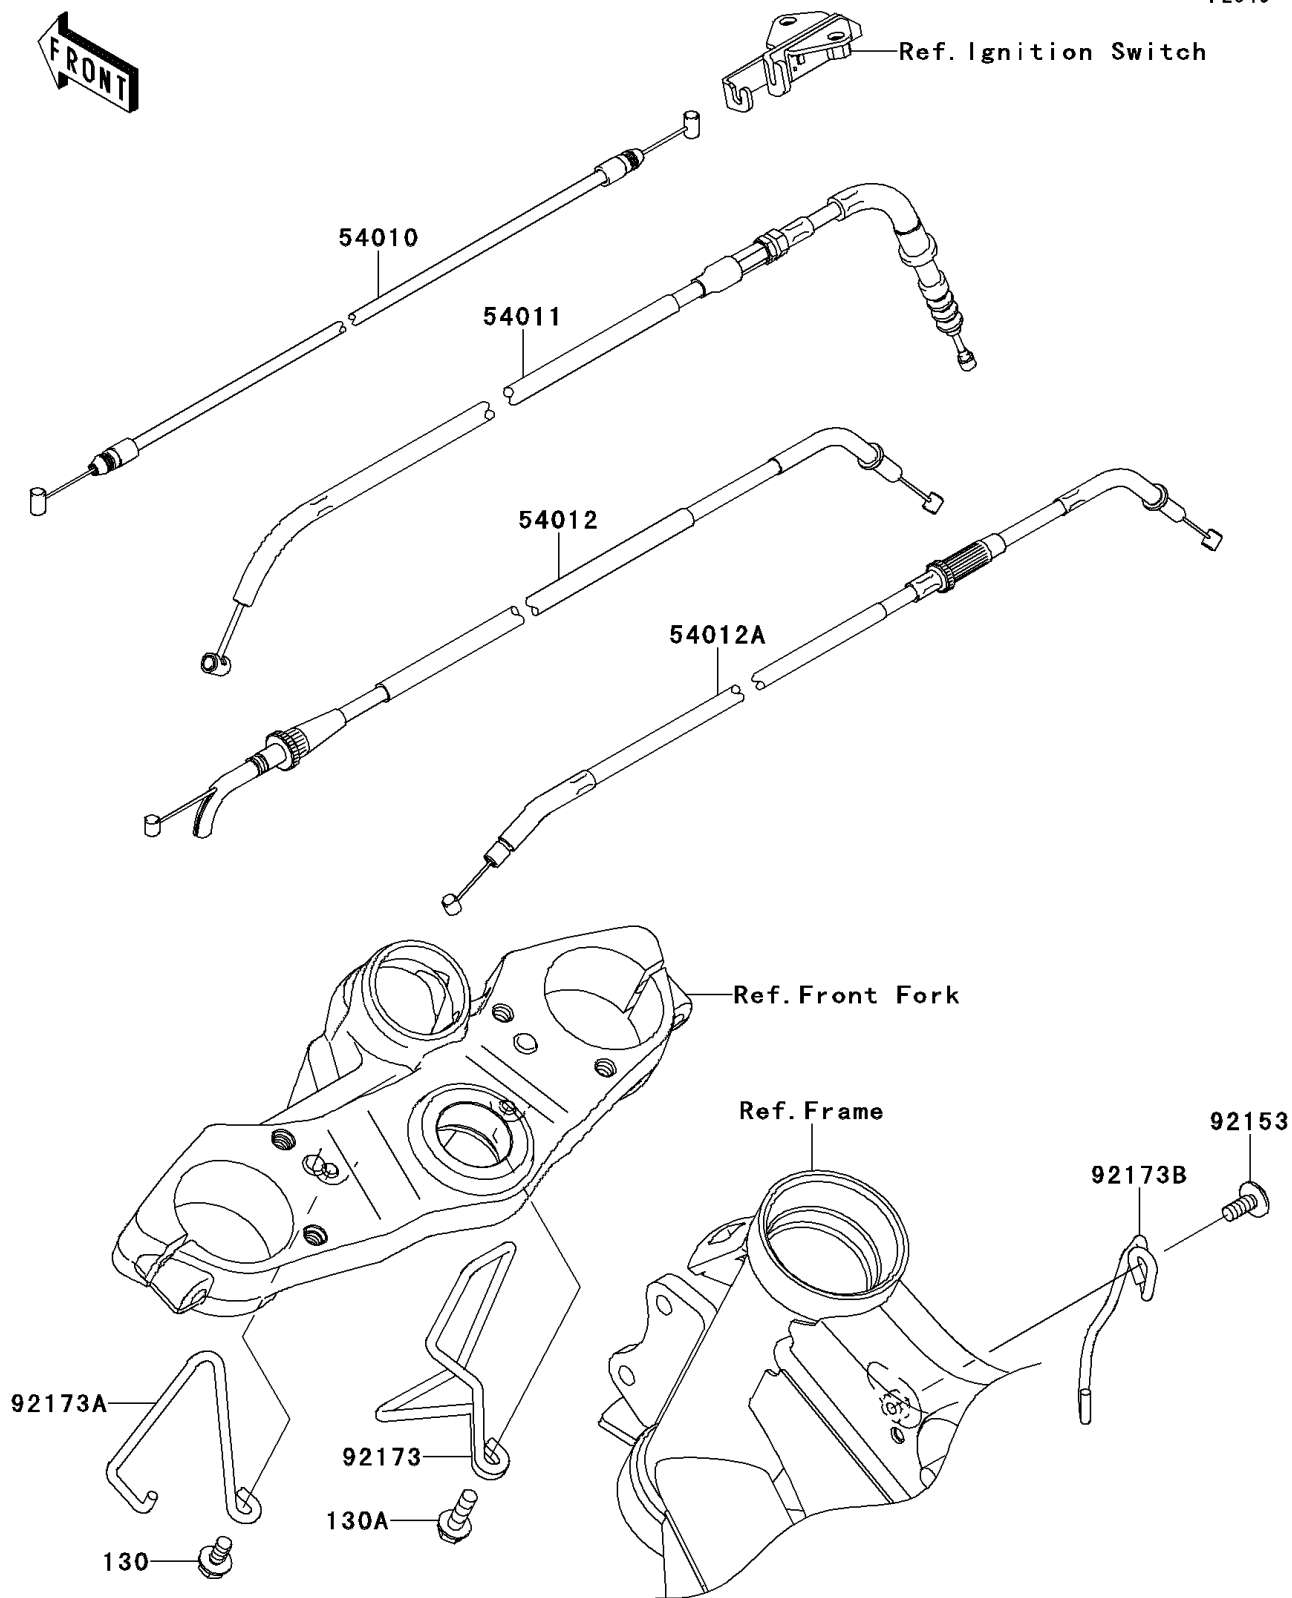

## 2012 VERSYS® PARTS DIAGRAM

Cables

F2540

## 2012 VERSYS® PARTS LIST

### Cables

ITEM NAME	PART NUMBER	QUANTITY
BOLT-FLANGED,6X14 (Ref # 130)	130BA0614	1
BOLT-FLANGED,6X20 (Ref # 130A)	130BA0620	1
CABLE,SEAT LOCK (Ref # 54010)	54010-0128	1
CABLE-CLUTCH (Ref # 54011)	54011-0107	1
CABLE-THROTTLE,OPENING (Ref # 54012)	54012-0300	1
CABLE-THROTTLE,CLOSING (Ref # 54012A)	54012-0301	1
BOLT,SOCKET,6X14 (Ref # 92153)	92153-1446	1
CLAMP,UPP BKT,RH (Ref # 92173)	92173-0109	1
CLAMP,UPP BKT,LH (Ref # 92173A)	92173-0216	1
CLAMP,CABLE (Ref # 92173B)	92173-0241	1