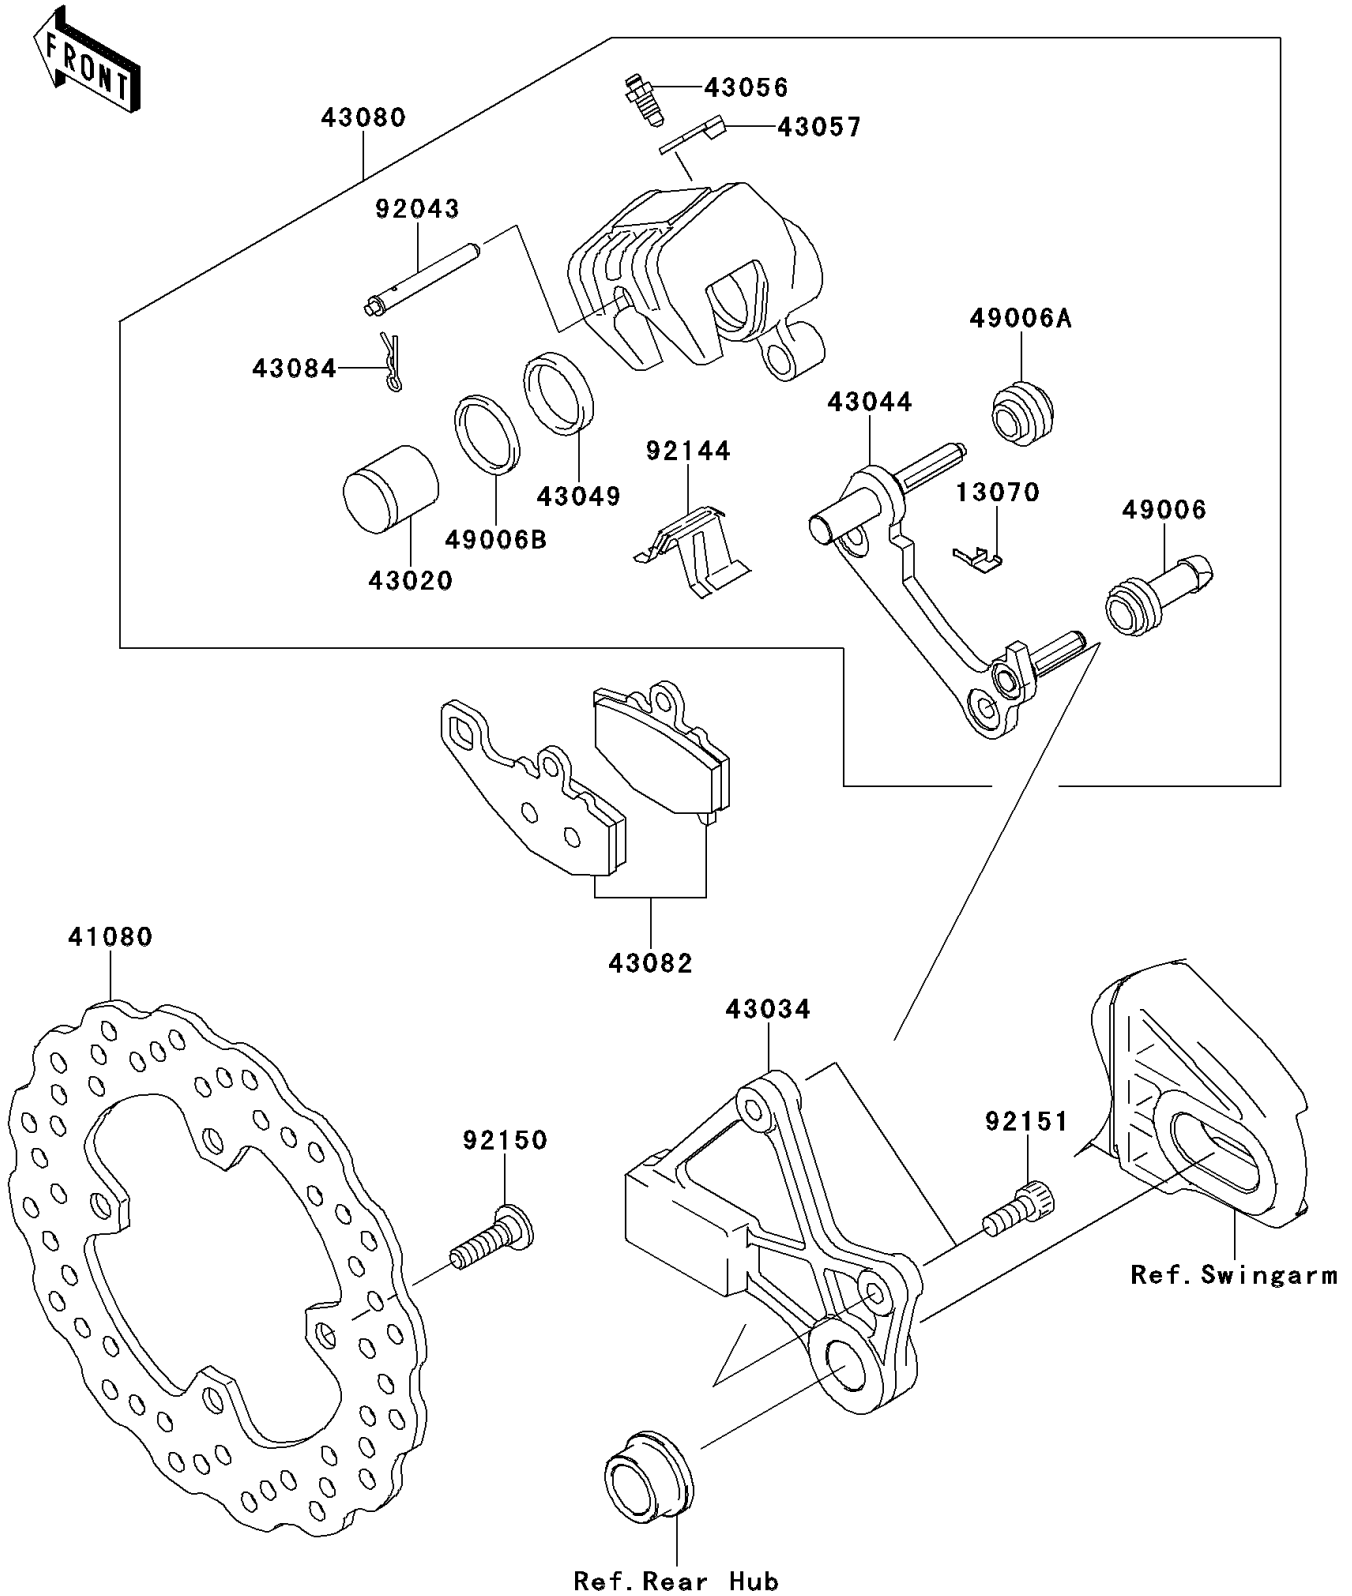

2012 VERSYS® PARTS DIAGRAM

Rear Brake

F2294

2012 VERSYS® PARTS LIST

Rear Brake

ITEM NAME	PART NUMBER	QUANTITY
GUIDE,BRAKE PAD (Ref # 13070)	13070-0045	1
DISC,RR (Ref # 41080)	41080-0162	1
PISTON-COMP-BRAKE (Ref # 43020)	43020-1119	1
HOLDER-BRAKE,REAR CALIPER (Ref # 43034)	43034-0037	1
HOLDER-COMP-CALIPER,RR (Ref # 43044)	43044-1110	1
PACKING,PISTON SEAL (Ref # 43049)	43049-1097	1
BREATHER-BRAKE (Ref # 43056)	43056-0007	1
CAP-BREATHER (Ref # 43057)	43057-003	1
CALIPER-SUB-ASSY,RR,BLACK (Ref # 43080)	43080-0085-DJ	1
PAD-ASSY-BRAKE (Ref # 43082)	43082-1213	1
CLAMP,PAD (Ref # 43084)	43084-003	1
BOOT,CALIPER (Ref # 49006)	49006-1054	1
BOOT,CALIPER (Ref # 49006A)	49006-1095	1
BOOT,PISTON SEAL (Ref # 49006B)	49006-1212	1
PIN,PAD (Ref # 92043)	92043-1489	1
SPRING,PAD (Ref # 92144)	92144-1719	1
BOLT,SOCKET,8X30 (Ref # 92150)	92150-1771	4
BOLT,SOCKET,8X20 (Ref # 92151)	92151-1289	2