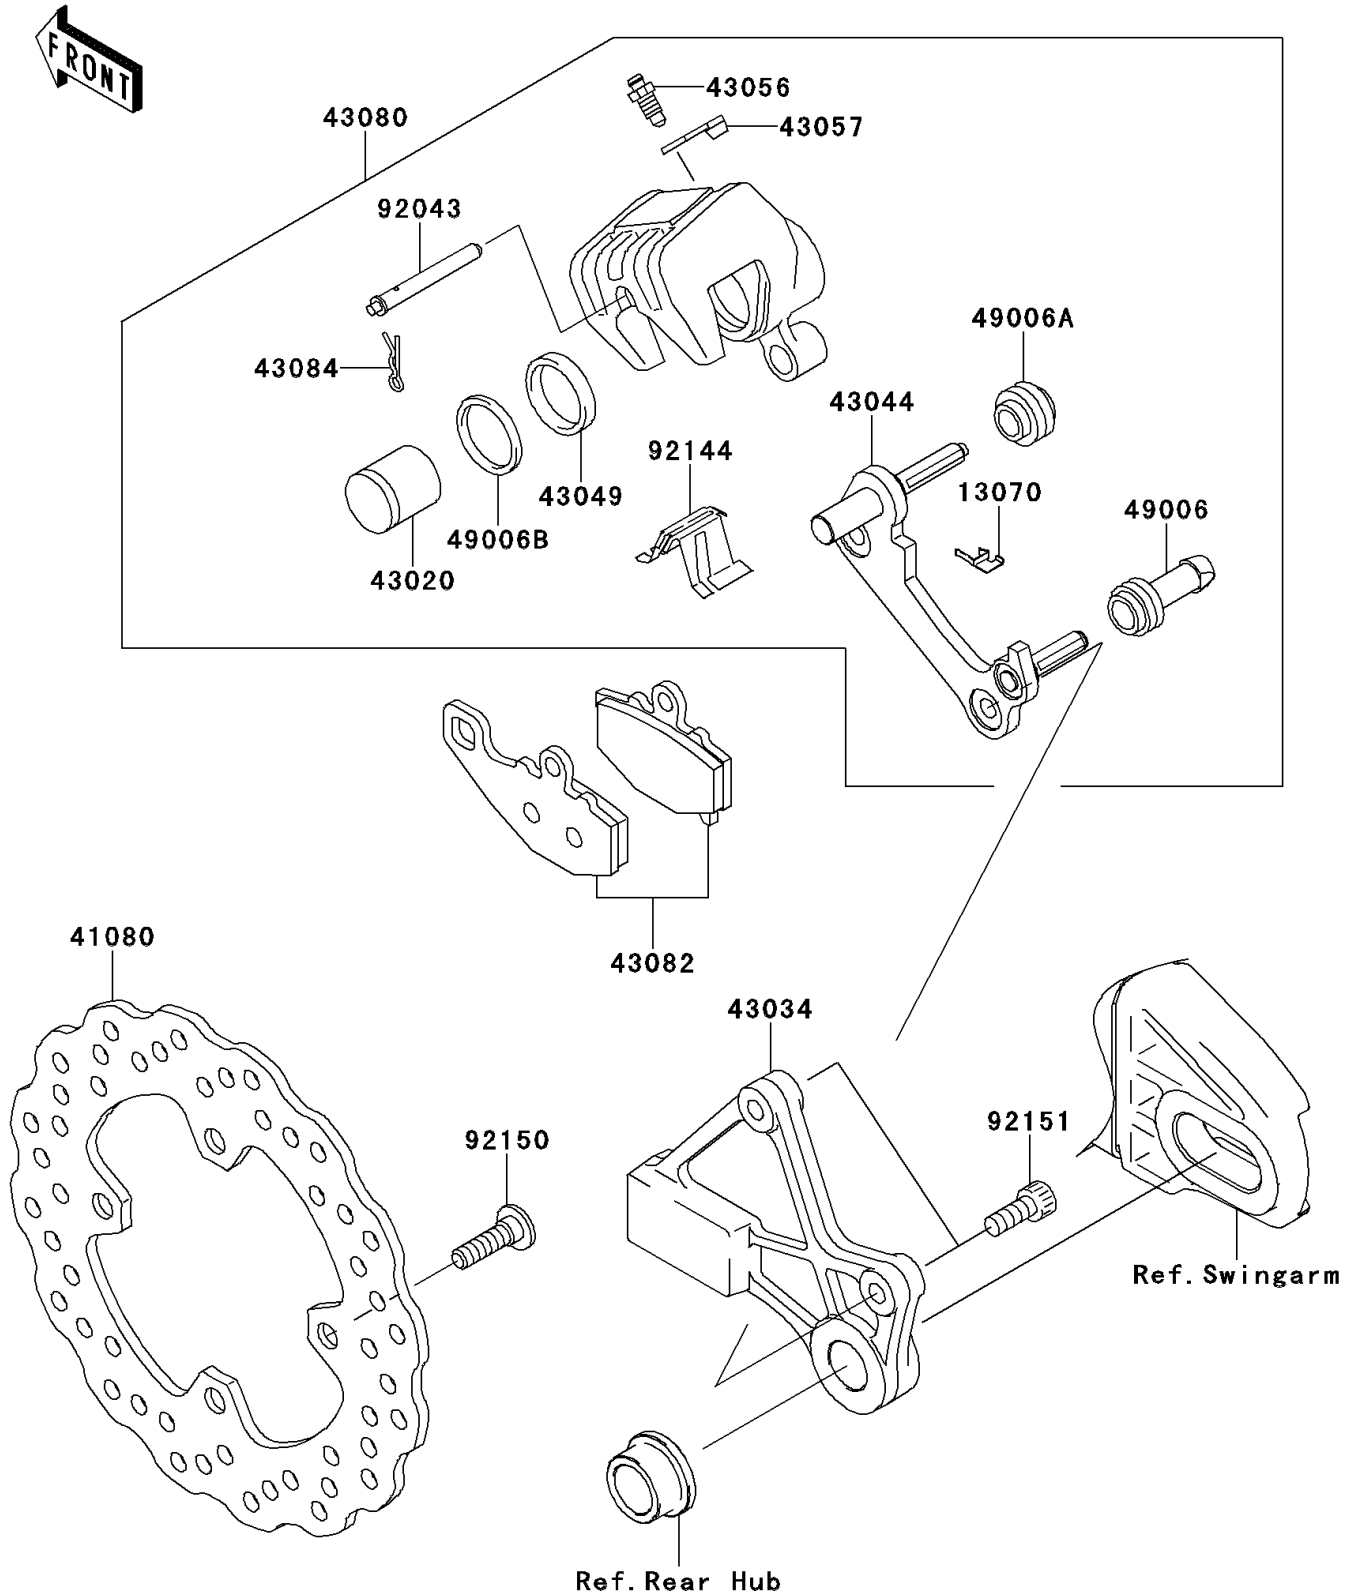

2012 VERSYS® PARTS DIAGRAM

Rear Brake

F2294

2012 VERSYS® PARTS LIST

Rear Brake

ITEM NAME	PART NUMBER	QUANTITY
GUIDE,BRAKE PAD (Ref # 13070)	13070-0045	1
DISC,RR (Ref # 41080)	41080-0162	1
PISTON-COMP-BRAKE (Ref # 43020)	43020-1119	1
HOLDER-BRAKE,REAR CALIPER (Ref # 43034)	43034-0037	1
HOLDER-COMP-CALIPER,RR (Ref # 43044)	43044-1110	1
PACKING,PISTON SEAL (Ref # 43049)	43049-1097	1
BREATHER-BRAKE (Ref # 43056)	43056-0007	1
CAP-BREATHER (Ref # 43057)	43057-003	1
CALIPER-SUB-ASSY,RR,BLACK (Ref # 43080)	43080-0085-DJ	1
PAD-ASSY-BRAKE (Ref # 43082)	43082-1213	1
CLAMP,PAD (Ref # 43084)	43084-003	1
BOOT,CALIPER (Ref # 49006)	49006-1054	1
BOOT,CALIPER (Ref # 49006A)	49006-1095	1
BOOT,PISTON SEAL (Ref # 49006B)	49006-1212	1
PIN,PAD (Ref # 92043)	92043-1489	1
SPRING,PAD (Ref # 92144)	92144-1719	1
BOLT,SOCKET,8X30 (Ref # 92150)	92150-1771	1
BOLT,SOCKET,8X20 (Ref # 92151)	92151-1289	1