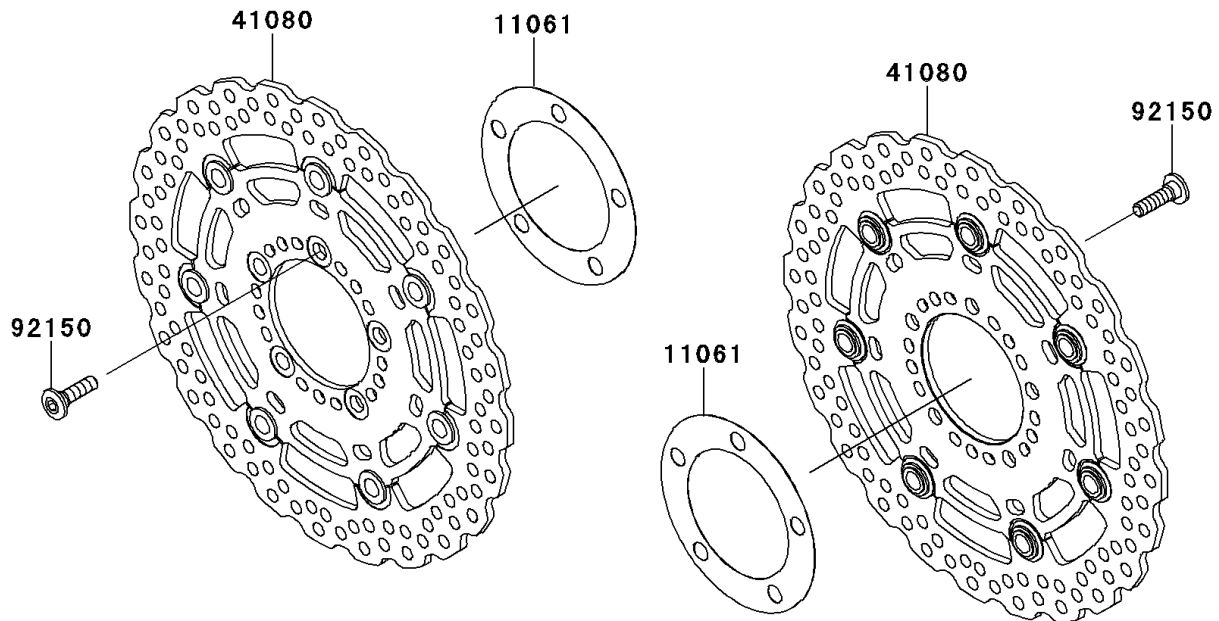

2012 VERSYS® PARTS DIAGRAM

Front Brake

F2292

2012 VERSYS® PARTS LIST

Front Brake

ITEM NAME	PART NUMBER	QUANTITY
GASKET,DISC PLATE (Ref # 11061)	11061-0029	1
DISC,FR,HOUSING BLK+DISC SIL (Ref # 41080)	41080-0161-11I	1
HOLDER-COMP-CALIPER,FR,LH (Ref # 43044)	43044-1115	1
HOLDER-COMP-CALIPER,FR,RH (Ref # 43044A)	43044-1116	1
PISTON-CALIPER (Ref # 43048)	43048-1052	1
PACKING,PISTON (Ref # 43049)	43049-1055	1
PACKING,PISTON SEAL (Ref # 43049A)	43049-1096	1
BREATHER-BRAKE (Ref # 43056)	43056-0007	1
CAP-BREATHER (Ref # 43057)	43057-003	1
CALIPER-SUB-ASSY,FR,LH,BLACK (Ref # 43080)	43080-0076-DJ	1
CALIPER-SUB-ASSY,FR,RH,BLACK (Ref # 43080A)	43080-0077-DJ	1
PAD-ASSY-BRAKE,LH (Ref # 43082)	43082-0050	1
PAD-ASSY-BRAKE,RH (Ref # 43082A)	43082-0051	1
CLAMP,PAD (Ref # 43084)	43084-003	1
BOOT,CALIPER (Ref # 49006)	49006-1054	1
BOOT,CALIPER (Ref # 49006A)	49006-1095	1
PIN,PAD (Ref # 92043)	92043-1489	1
SPRING,STOPPER (Ref # 92144)	92144-1831	1
SPRING,PAD,LH (Ref # 92144A)	92144-1832	1
SPRING,PAD,RH (Ref # 92144B)	92144-1844	1
BOLT,SOCKET,8X30 (Ref # 92150)	92150-1771	1
BOLT,FLANGED,10X35 (Ref # 92153)	92153-1680	1