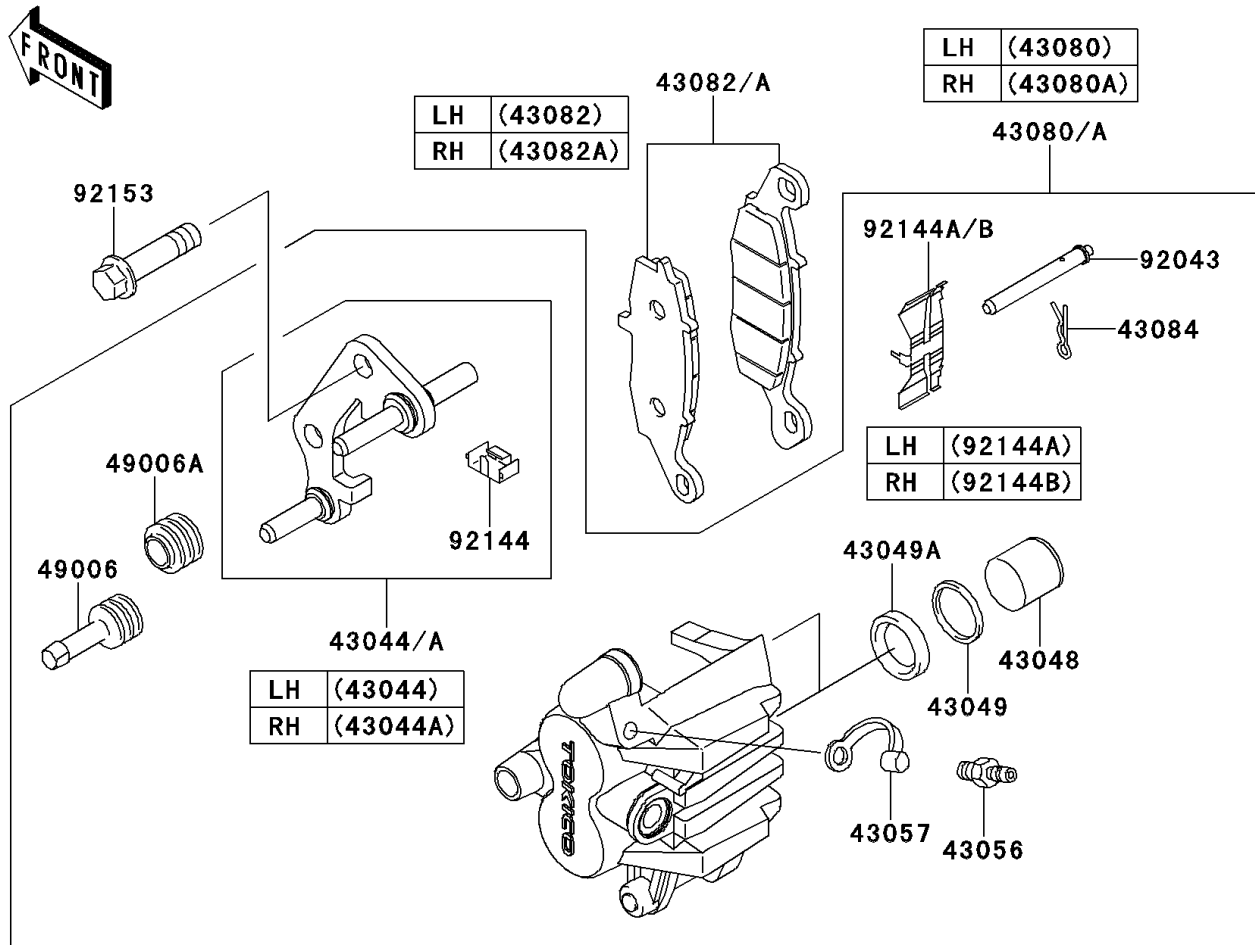

2012 VERSYS® PARTS DIAGRAM

Front Brake

F2292

2012 VERSYS® PARTS LIST

Front Brake

ITEM NAME	PART NUMBER	QUANTITY
GASKET,DISC PLATE (Ref # 11061)	11061-0029	1
DISC,FR,HOUSING BLK+DISC SIL (Ref # 41080)	41080-0161-11I	1
HOLDER-COMP-CALIPER,FR,LH (Ref # 43044)	43044-1115	1
HOLDER-COMP-CALIPER,FR,RH (Ref # 43044A)	43044-1116	1
PISTON-CALIPER (Ref # 43048)	43048-1052	1
PACKING,PISTON (Ref # 43049)	43049-1055	1
PACKING,PISTON SEAL (Ref # 43049A)	43049-1096	1
BREATHER-BRAKE (Ref # 43056)	43056-0007	1
CAP-BREATHER (Ref # 43057)	43057-003	1
CALIPER-SUB-ASSY,FR,LH,BLACK (Ref # 43080)	43080-0076-DJ	1
CALIPER-SUB-ASSY,FR,RH,BLACK (Ref # 43080A)	43080-0077-DJ	1
PAD-ASSY-BRAKE,LH (Ref # 43082)	43082-0050	1
PAD-ASSY-BRAKE,RH (Ref # 43082A)	43082-0051	1
CLAMP,PAD (Ref # 43084)	43084-003	1
BOOT,CALIPER (Ref # 49006)	49006-1054	1
BOOT,CALIPER (Ref # 49006A)	49006-1095	1
PIN,PAD (Ref # 92043)	92043-1489	1
SPRING,STOPPER (Ref # 92144)	92144-1831	1
SPRING,PAD,LH (Ref # 92144A)	92144-1832	1
SPRING,PAD,RH (Ref # 92144B)	92144-1844	1
BOLT,SOCKET,8X30 (Ref # 92150)	92150-1771	1
BOLT,FLANGED,10X35 (Ref # 92153)	92153-1680	1