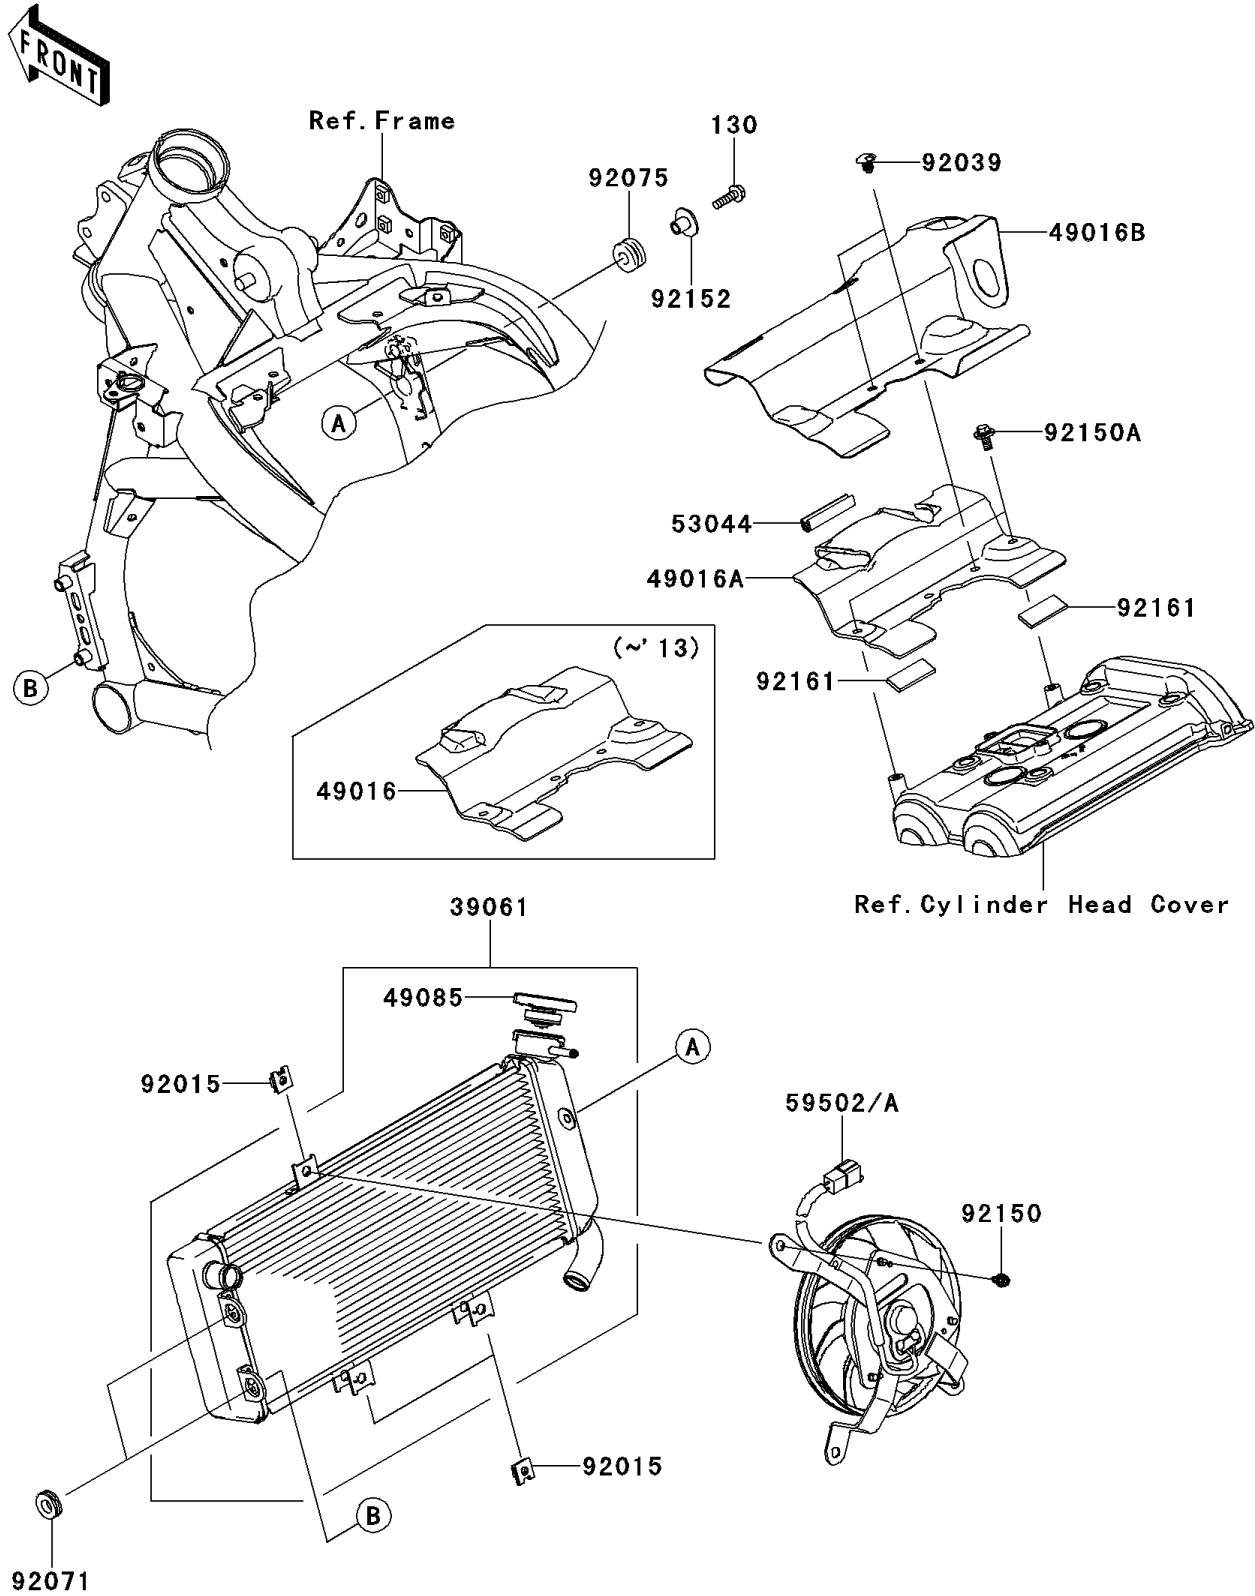

## 2014 VERSYS® PARTS DIAGRAM

Radiator

E3032

## 2014 VERSYS® PARTS LIST

Radiator

ITEM NAME	PART NUMBER	QUANTITY
BOLT-FLANGED,6X22 (Ref # 130)	130BA0622	1
RADIATOR-ASSY (Ref # 39061)	39061-0217	1
COVER-SEAL (Ref # 49016A)	49016-0618	1
COVER-SEAL (Ref # 49016B)	49016-0624	1
CAP-ASSY-PRESSURE (Ref # 49085)	49085-1066	1
TRIM,L=50 (Ref # 53044)	53044-1185	1
FAN-ASSY (Ref # 59502A)	59502-0570	1
NUT (Ref # 92015)	92015-1487	1
RIVET (Ref # 92039)	92039-0722	1
GROMMET (Ref # 92071)	92071-1115	1
DAMPER (Ref # 92075)	92075-1690	1
BOLT,6X12 (Ref # 92150)	92150-1186	1
BOLT,FLANGED,6X14 (Ref # 92150A)	92150-1689	1
COLLAR,6.5X10X13.1 (Ref # 92152)	92152-0910	1
DAMPER (Ref # 92161)	92161-0301	1