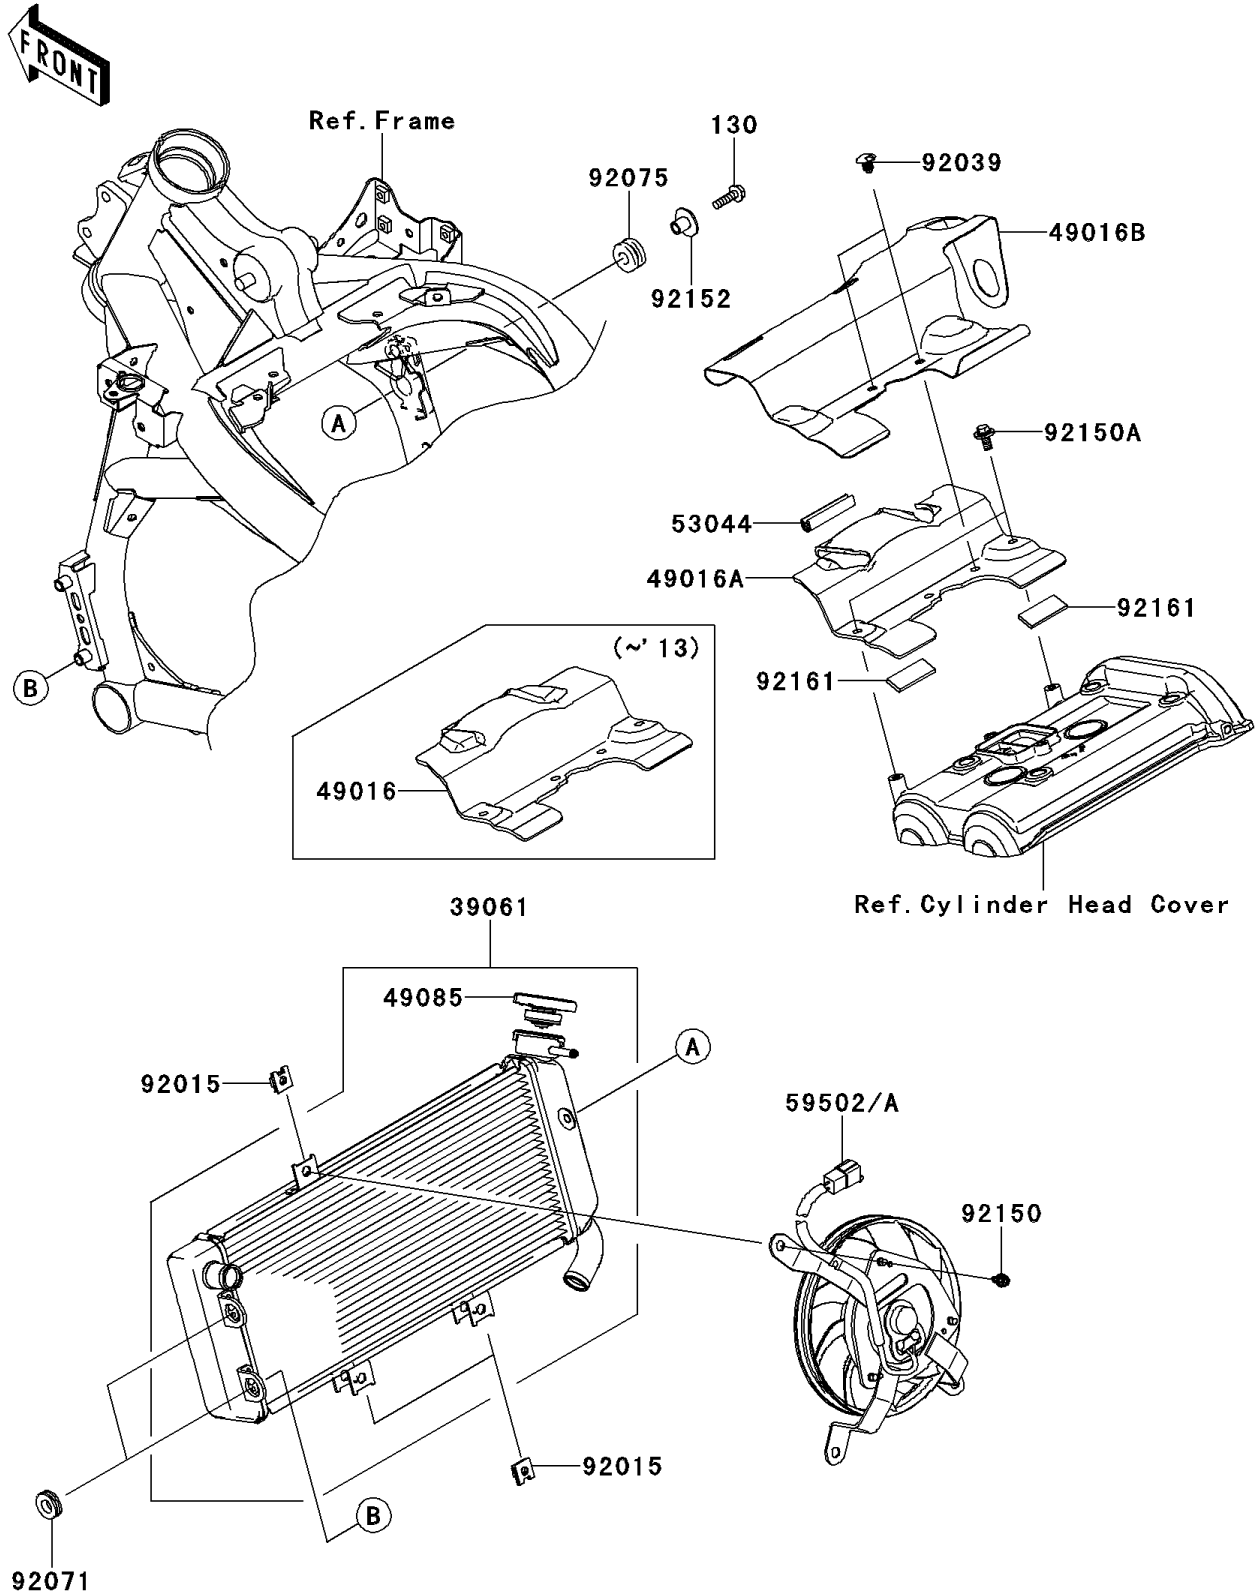

2012 VERSYS® PARTS DIAGRAM

Radiator

E3032

2012 VERSYS® PARTS LIST

Radiator

ITEM NAME	PART NUMBER	QUANTITY
BOLT-FLANGED,6X22 (Ref # 130)	130BA0622	1
RADIATOR-ASSY (Ref # 39061)	39061-0217	1
COVER-SEAL (Ref # 49016)	49016-0566	1
CAP-ASSY-PRESSURE (Ref # 49085)	49085-1066	1
TRIM,L=50 (Ref # 53044)	53044-1185	1
FAN-ASSY (Ref # 59502)	59502-0041	1
NUT (Ref # 92015)	92015-1487	1
GROMMET (Ref # 92071)	92071-1115	1
DAMPER (Ref # 92075)	92075-1690	1
BOLT,6X12 (Ref # 92150)	92150-1186	1
BOLT,FLANGED,6X14 (Ref # 92150A)	92150-1689	1
COLLAR,6.5X10X13.1 (Ref # 92152)	92152-0910	1
DAMPER (Ref # 92161)	92161-0301	1