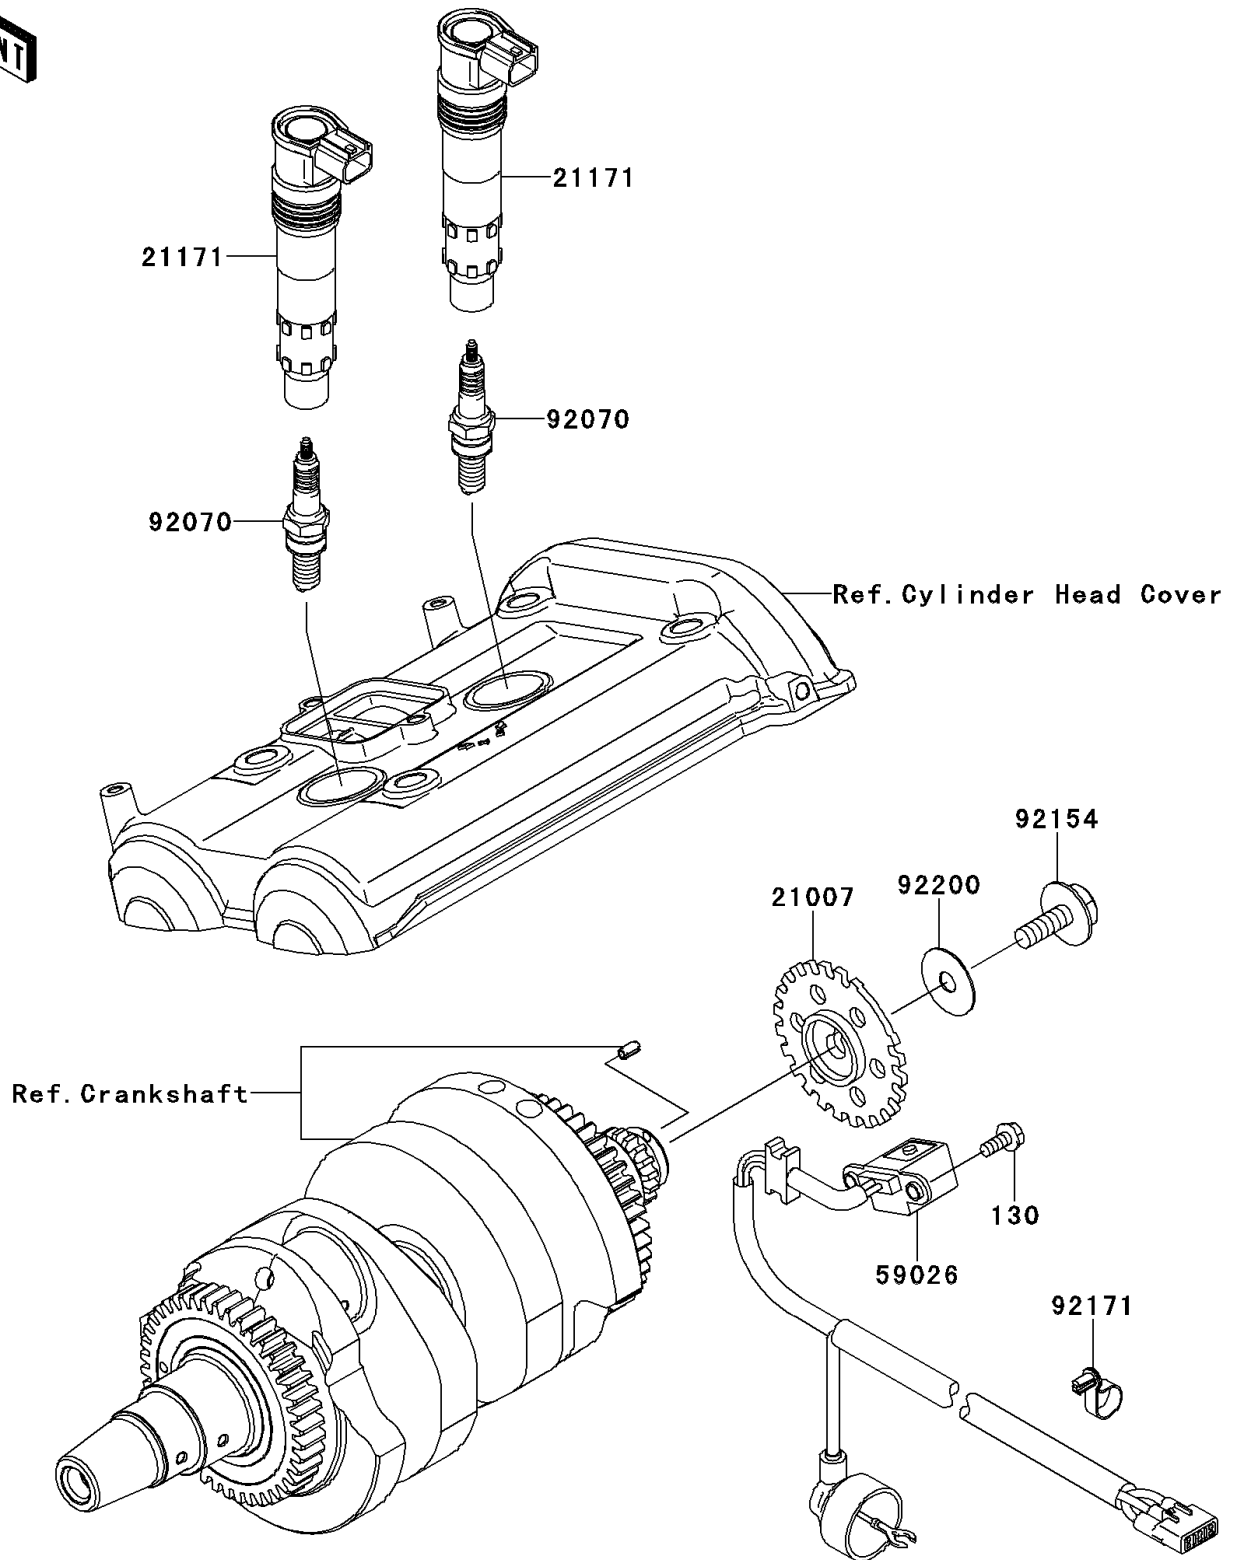

## 2014 VERSYS® PARTS DIAGRAM

Ignition System

E1830

## 2014 VERSYS® PARTS LIST

### Ignition System

ITEM NAME	PART NUMBER	QUANTITY
BOLT-FLANGED,5X12 (Ref # 130)	130BA0512	1
ROTOR,PULSING (Ref # 21007)	21007-0053	1
COIL-ASSY-IGNITION (Ref # 21171)	21171-0028	1
COIL-PULSING (Ref # 59026)	59026-0018	1
PLUG-SPARK,CR9EIA(NGK) (Ref # 92070)	92070-0014	1
BOLT,FLANGED,8X23 (Ref # 92154)	92154-0187	1
CLAMP,SPEED (Ref # 92171)	92171-0836	1
WASHER,8.5X28X0.8 (Ref # 92200)	92200-0274	1