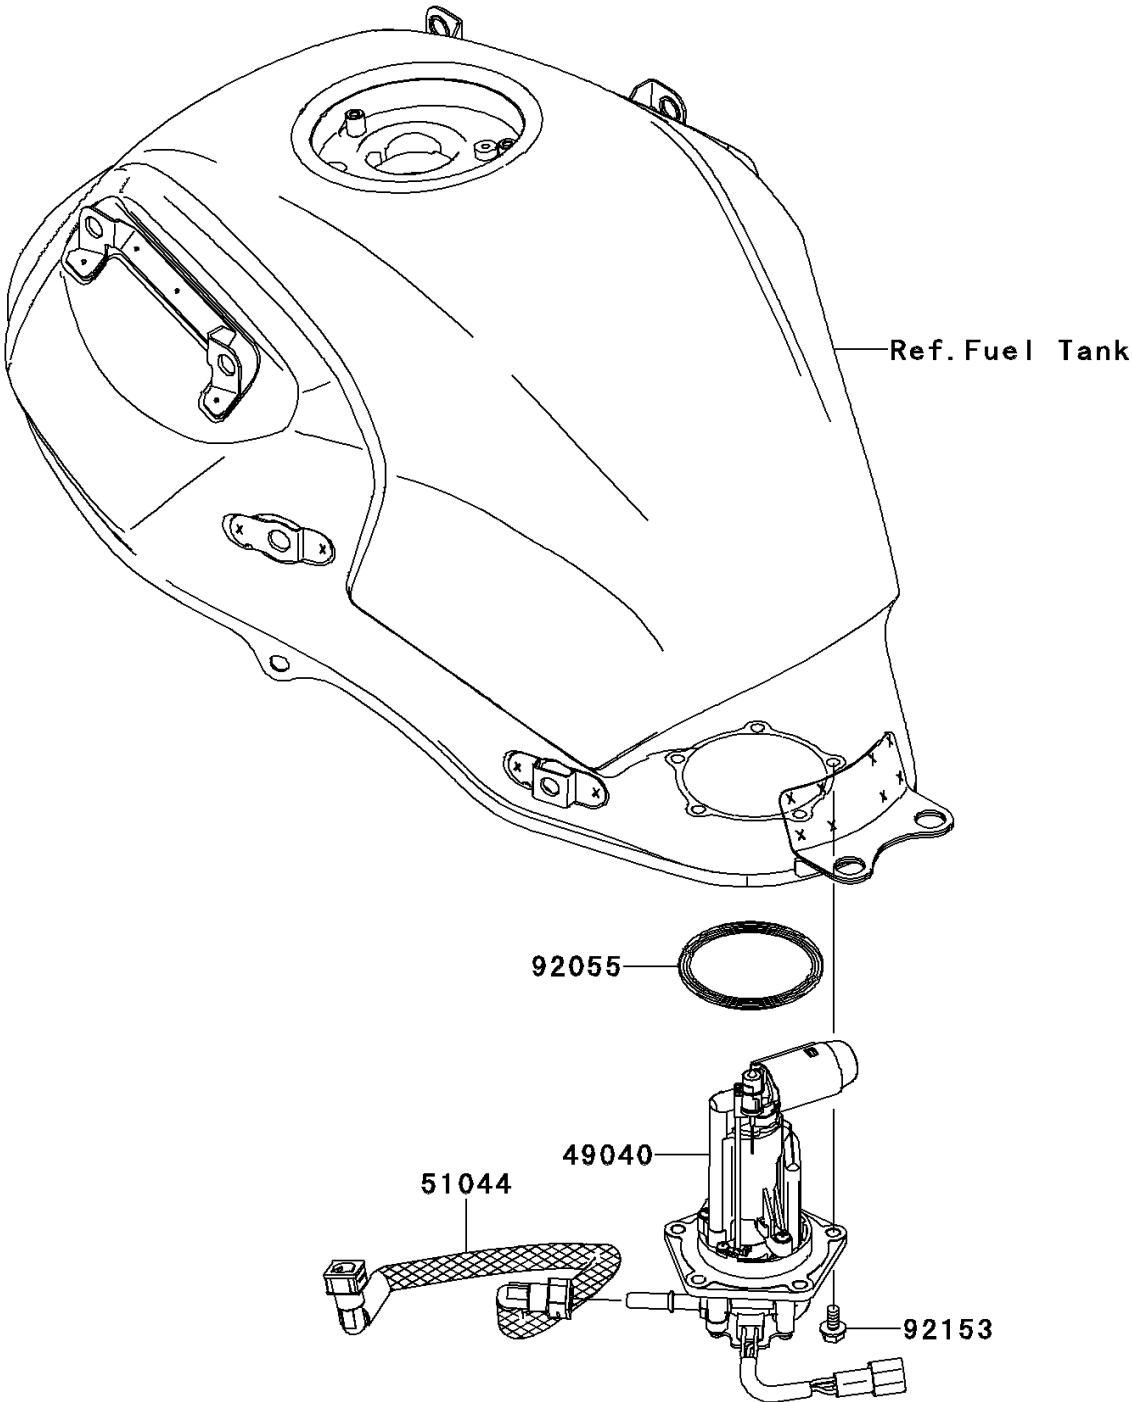

2012 VERSYS® PARTS DIAGRAM

Fuel Pump

E1520

2012 VERSYS® PARTS LIST

Fuel Pump

ITEM NAME	PART NUMBER	QUANTITY
PUMP-FUEL (Ref # 49040)	49040-0026	1
TUBE-ASSY (Ref # 51044)	51044-0034	1
RING-0,64.6X5.7 (Ref # 92055)	92055-0185	1
BOLT,FLANGED,6X12 (Ref # 92153)	92153-1295	1