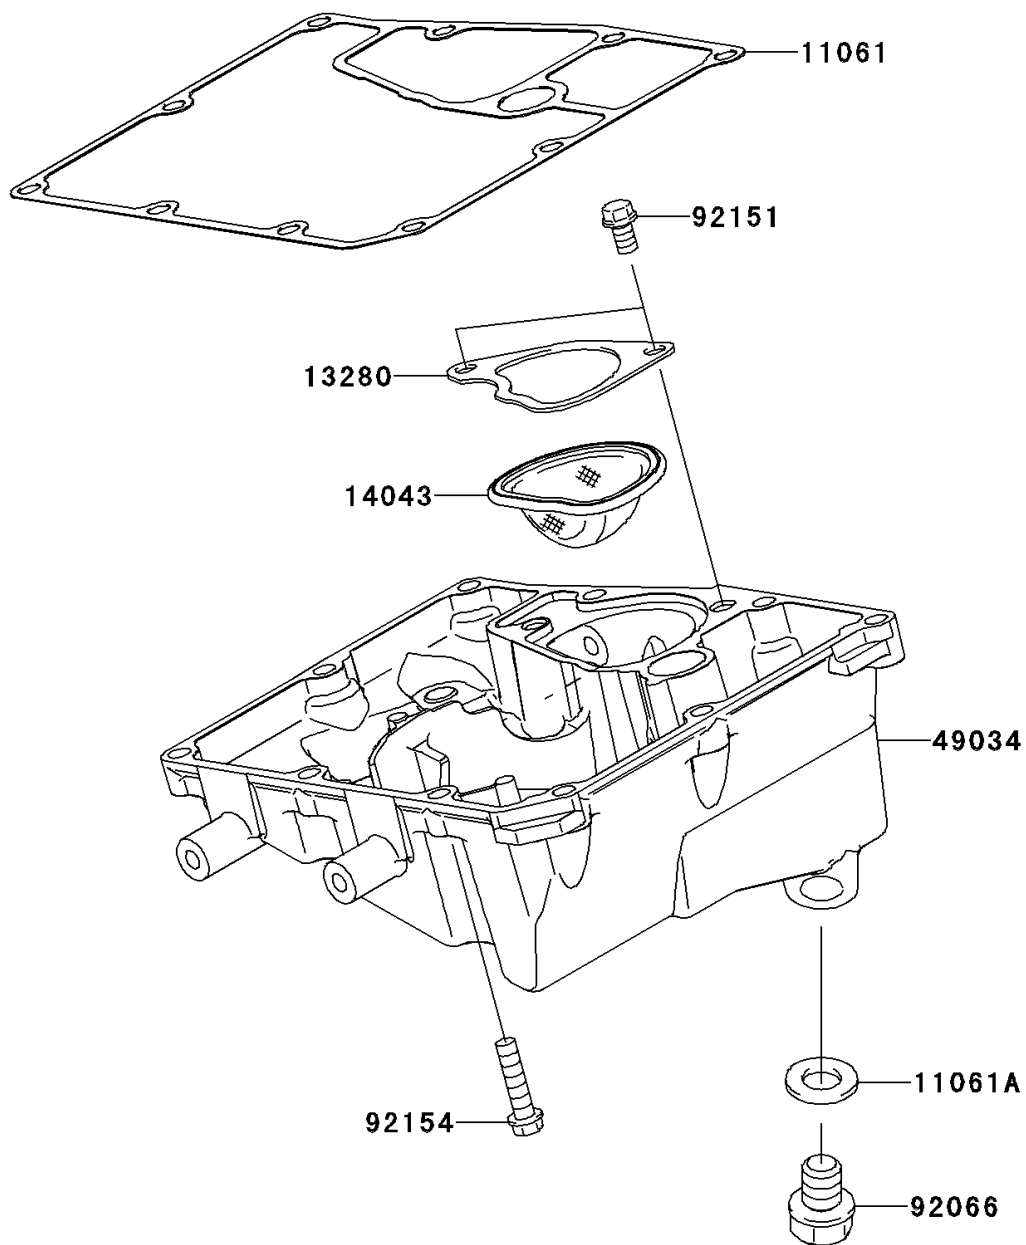

## 2012 VERSYS® PARTS DIAGRAM

Oil Pan

E1434

### Oil Pan

ITEM NAME	PART NUMBER	QUANTITY
GASKET,OIL PAN (Ref # 11061)	11061-0167	1
GASKET,12X22X2 (Ref # 11061A)	11061-0417	1
HOLDER,OIL FILTER (Ref # 13280)	13280-0134	1
FILTER,OIL(SCAVENGE) (Ref # 14043)	14043-0008	1
PAN-OIL (Ref # 49034)	49034-0030	1
PLUG,OIL DRAIN,12X15 (Ref # 92066)	92066-0767	1
BOLT,FLANGED-SMALL,6X10 (Ref # 92151)	92151-1389	1
BOLT,FLANGED,6X25 (Ref # 92154)	92154-0819	1