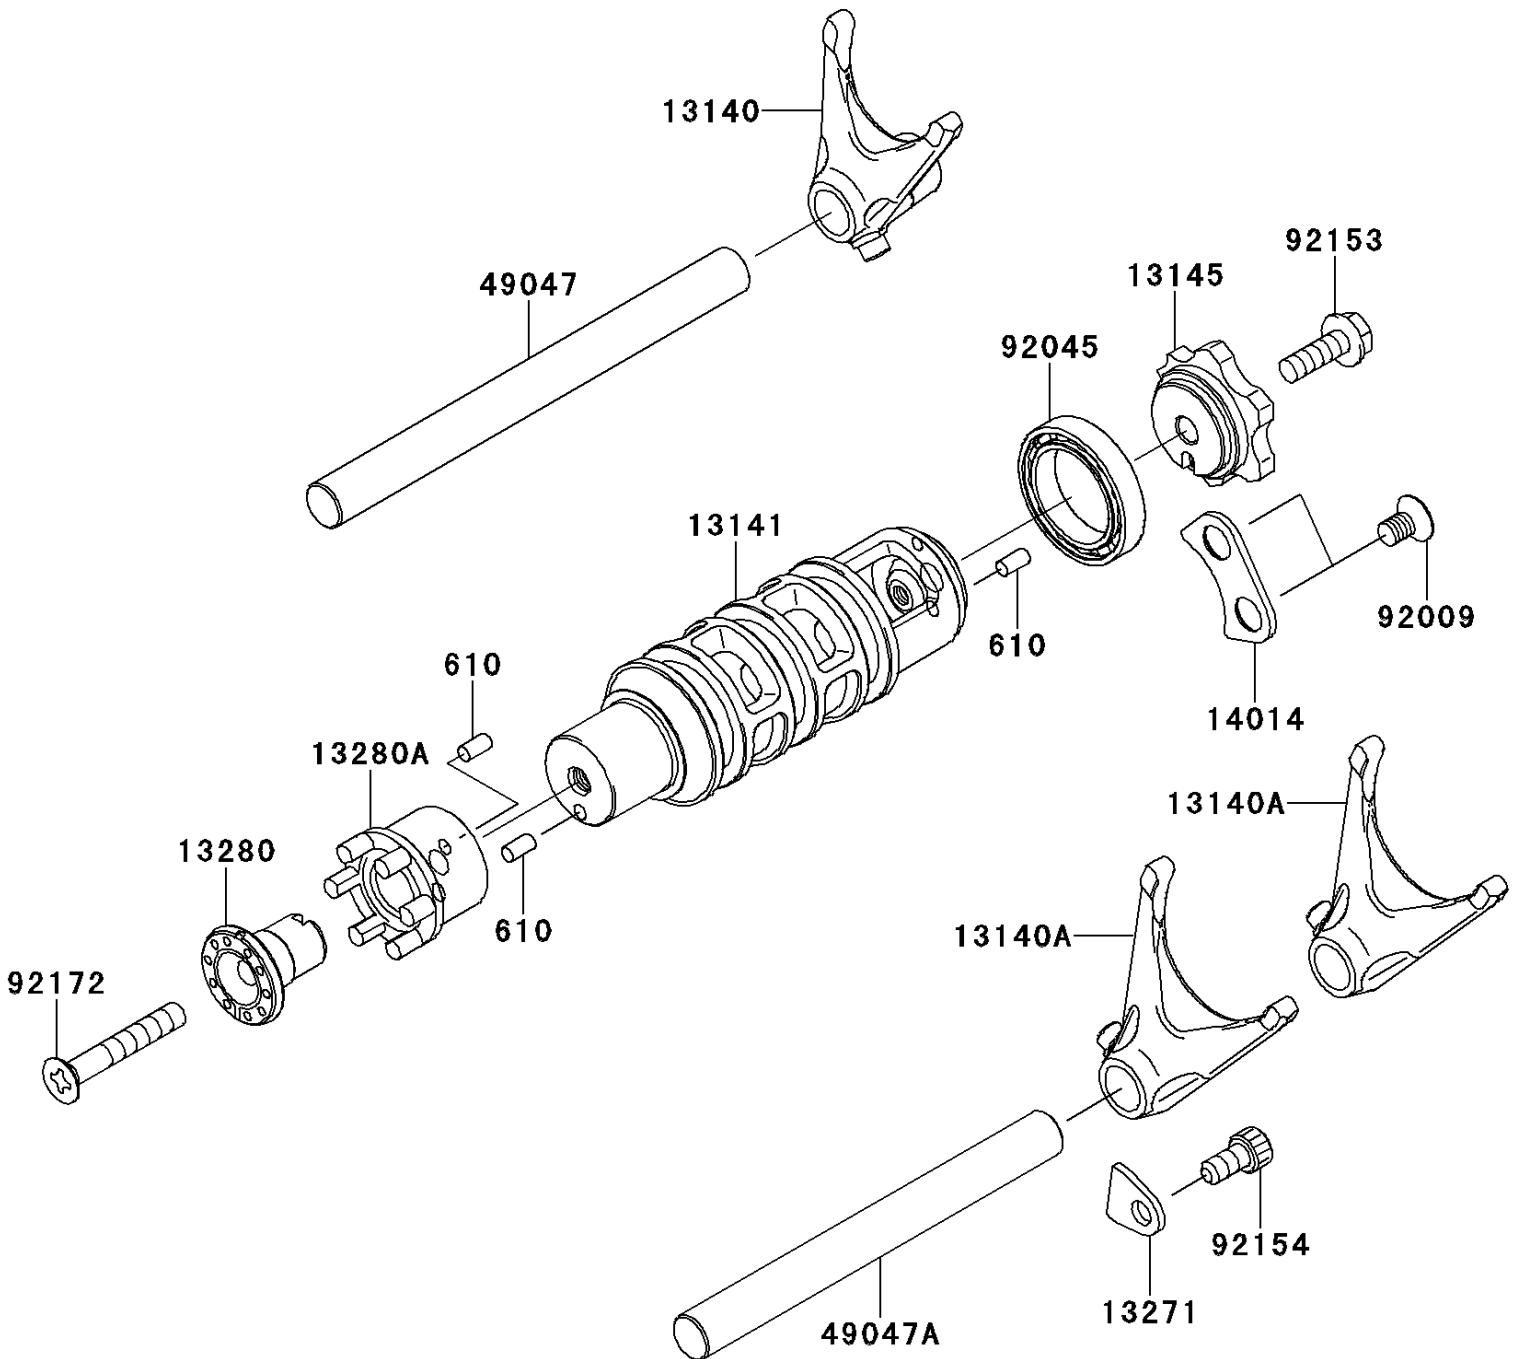

## 2012 VERSYS® PARTS DIAGRAM

Gear Change Drum/Shift Fork(s)

E1362

## 2012 VERSYS® PARTS LIST

Gear Change Drum/Shift Fork(s)

ITEM NAME	PART NUMBER	QUANTITY
ROLLER,4X8 (Ref # 610)	610A0408	1
FORK-SHIFT,INPUT (Ref # 13140)	13140-0025	1
FORK-SHIFT,OUTPUT (Ref # 13140A)	13140-0026	1
DRUM-CHANGE (Ref # 13141)	13141-0568	1
CAM-CHANGE DRUM (Ref # 13145)	13145-0020	1
PLATE (Ref # 13271)	13271-0626	1
HOLDER,NEUTRAL SWITCH (Ref # 13280)	13280-0183	1
HOLDER (Ref # 13280A)	13280-0192	1
PLATE-POSITION (Ref # 14014)	14014-0018	1
ROD-SHIFT,INPUT (Ref # 49047)	49047-0029	1
ROD-SHIFT,OUTPUT (Ref # 49047A)	49047-0030	1
SCREW,6X10 (Ref # 92009)	92009-1375	1
BEARING-BALL,6805 (Ref # 92045)	92045-1122	1
BOLT,FLANGED,6X18 (Ref # 92153)	92153-0958	1
BOLT,SOCKET,6X12 (Ref # 92154)	92154-0812	1
SCREW-CSK-CROS,6X40 (Ref # 92172)	92172-0209	1