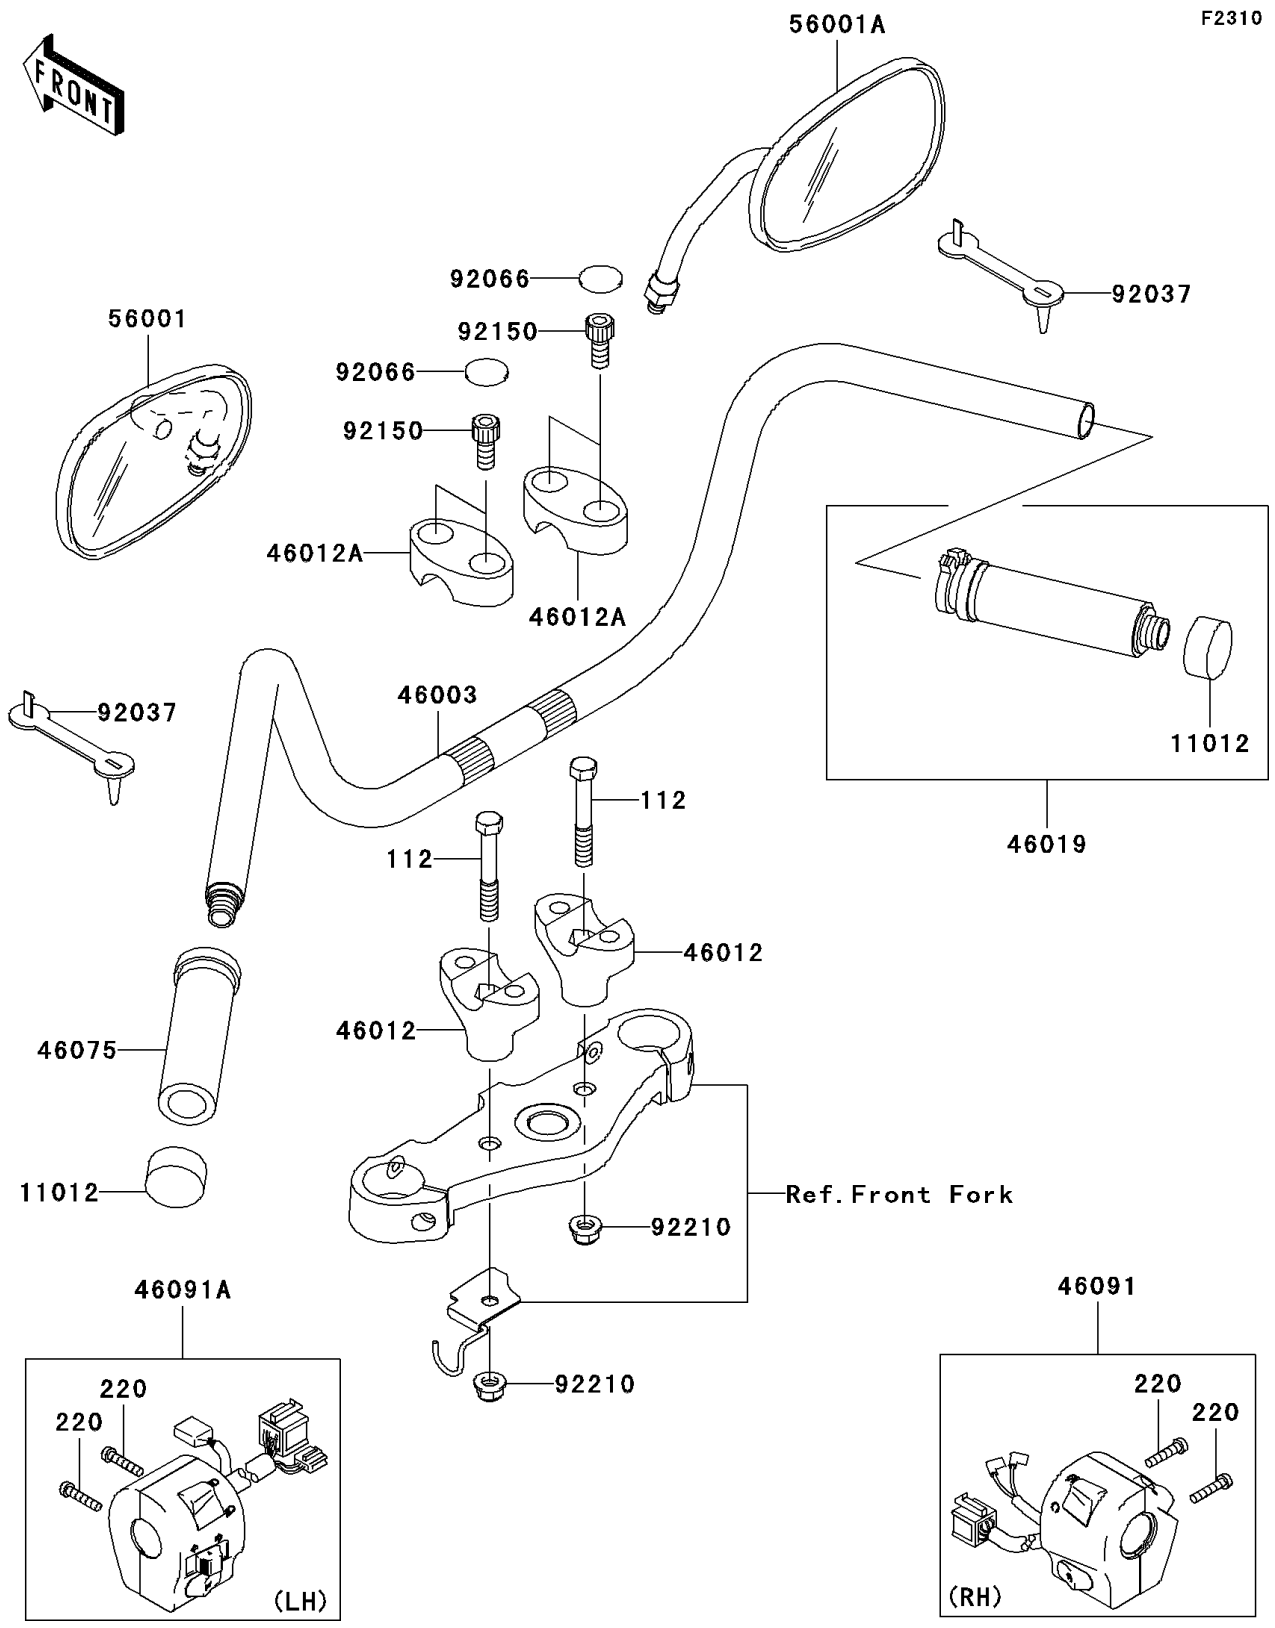

2007 Vulcan 1500 Classic PARTS DIAGRAM

Handlebar

2007 Vulcan 1500 Classic PARTS LIST

Handlebar

ITEM NAME	PART NUMBER	QUANTITY
BOLT-UPSET,10X65 (Ref # 112)	112H1065	2
SCREW-PAN-CROSS,5X25 (Ref # 220)	220R0525	4
CAP,GRIP END (Ref # 11012)	11012-1975	2
HANDLE (Ref # 46003)	46003-1551	1
HOLDER-HANDLE,LWR (Ref # 46012)	46012-1272	2
HOLDER-HANDLE,UPP (Ref # 46012A)	46012-1273	2
GRIP-ASSY,THROTTLE (Ref # 46019)	46019-1109	1
GRIP,LH (Ref # 46075)	46075-1074	1
HOUSING-ASSY-CONTROL,RH (Ref # 46091)	46091-0016	1
HOUSING-ASSY-CONTROL,LH (Ref # 46091A)	46091-0017	1
MIRROR-ASSY,LH (Ref # 56001)	56001-1592	1
MIRROR-ASSY,RH (Ref # 56001A)	56001-1593	1
CLAMP,SPEED,L=80.5 (Ref # 92037)	92037-1903	2
PLUG (Ref # 92066)	92066-1285	4
BOLT,SOCKET,10X23 (Ref # 92150)	92150-1942	4
NUT,LOCK,FLANGED,10MM (Ref # 92210)	92210-1139	2