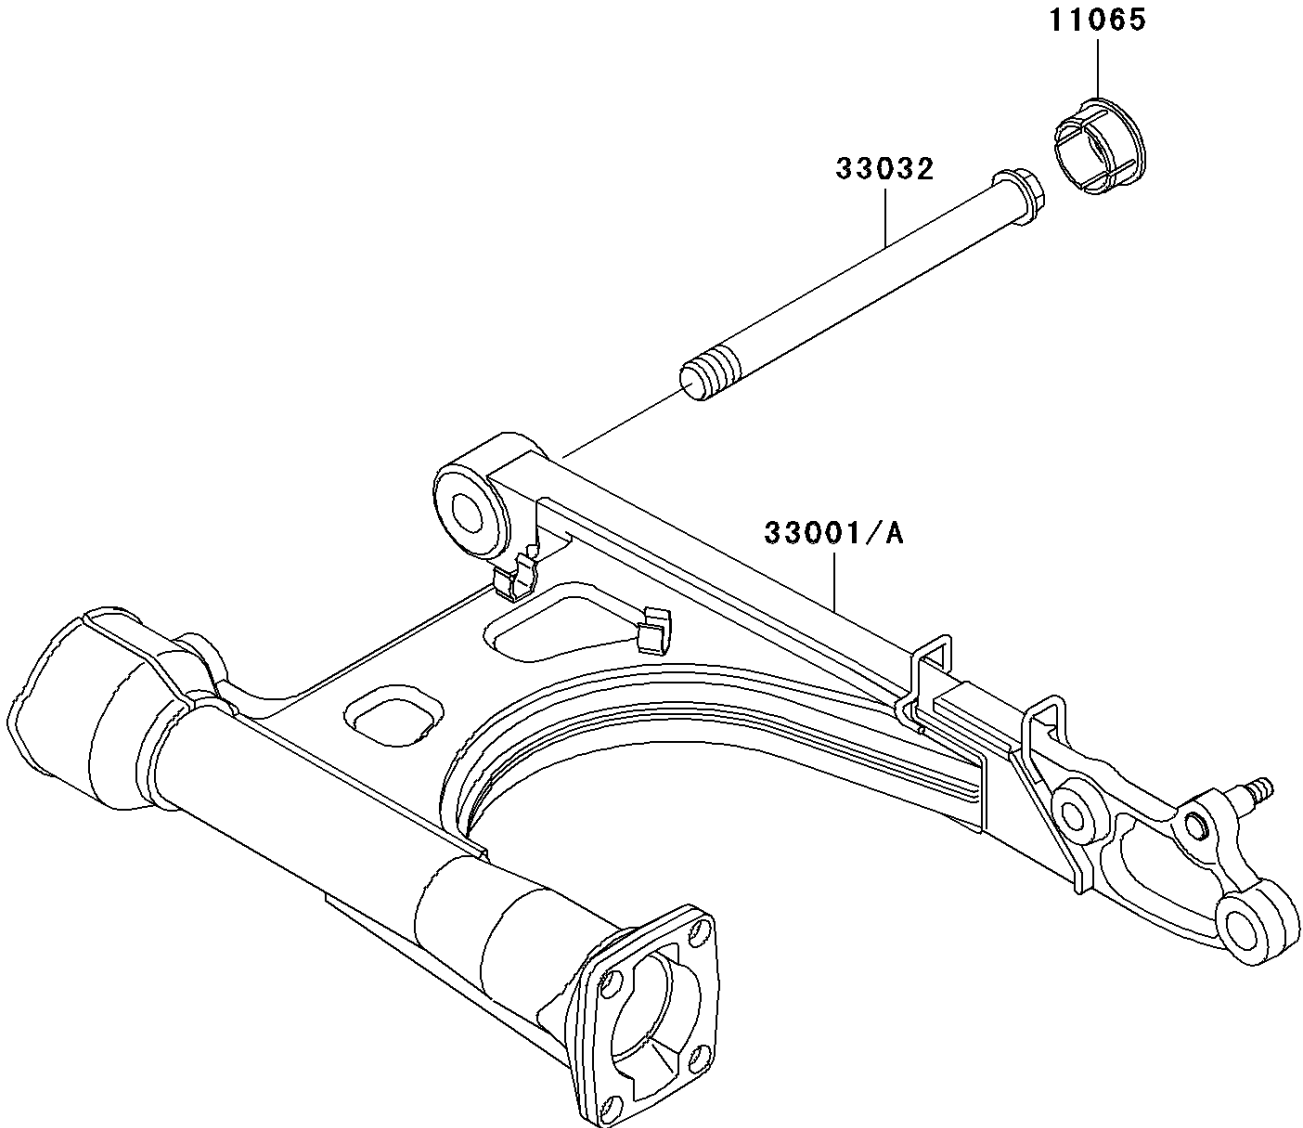

2007 Vulcan 1500 Classic PARTS DIAGRAM

Swingarm

F2141

2007 Vulcan 1500 Classic PARTS LIST

Swingarm

ITEM NAME	PART NUMBER	QUANTITY
CAP,SWING ARM (Ref # 11065)	11065-1259	1
ARM-COMP-SWING (Ref # 33001A)	33001-1617	1
SHAFT-SWING ARM (Ref # 33032)	33032-1181	1