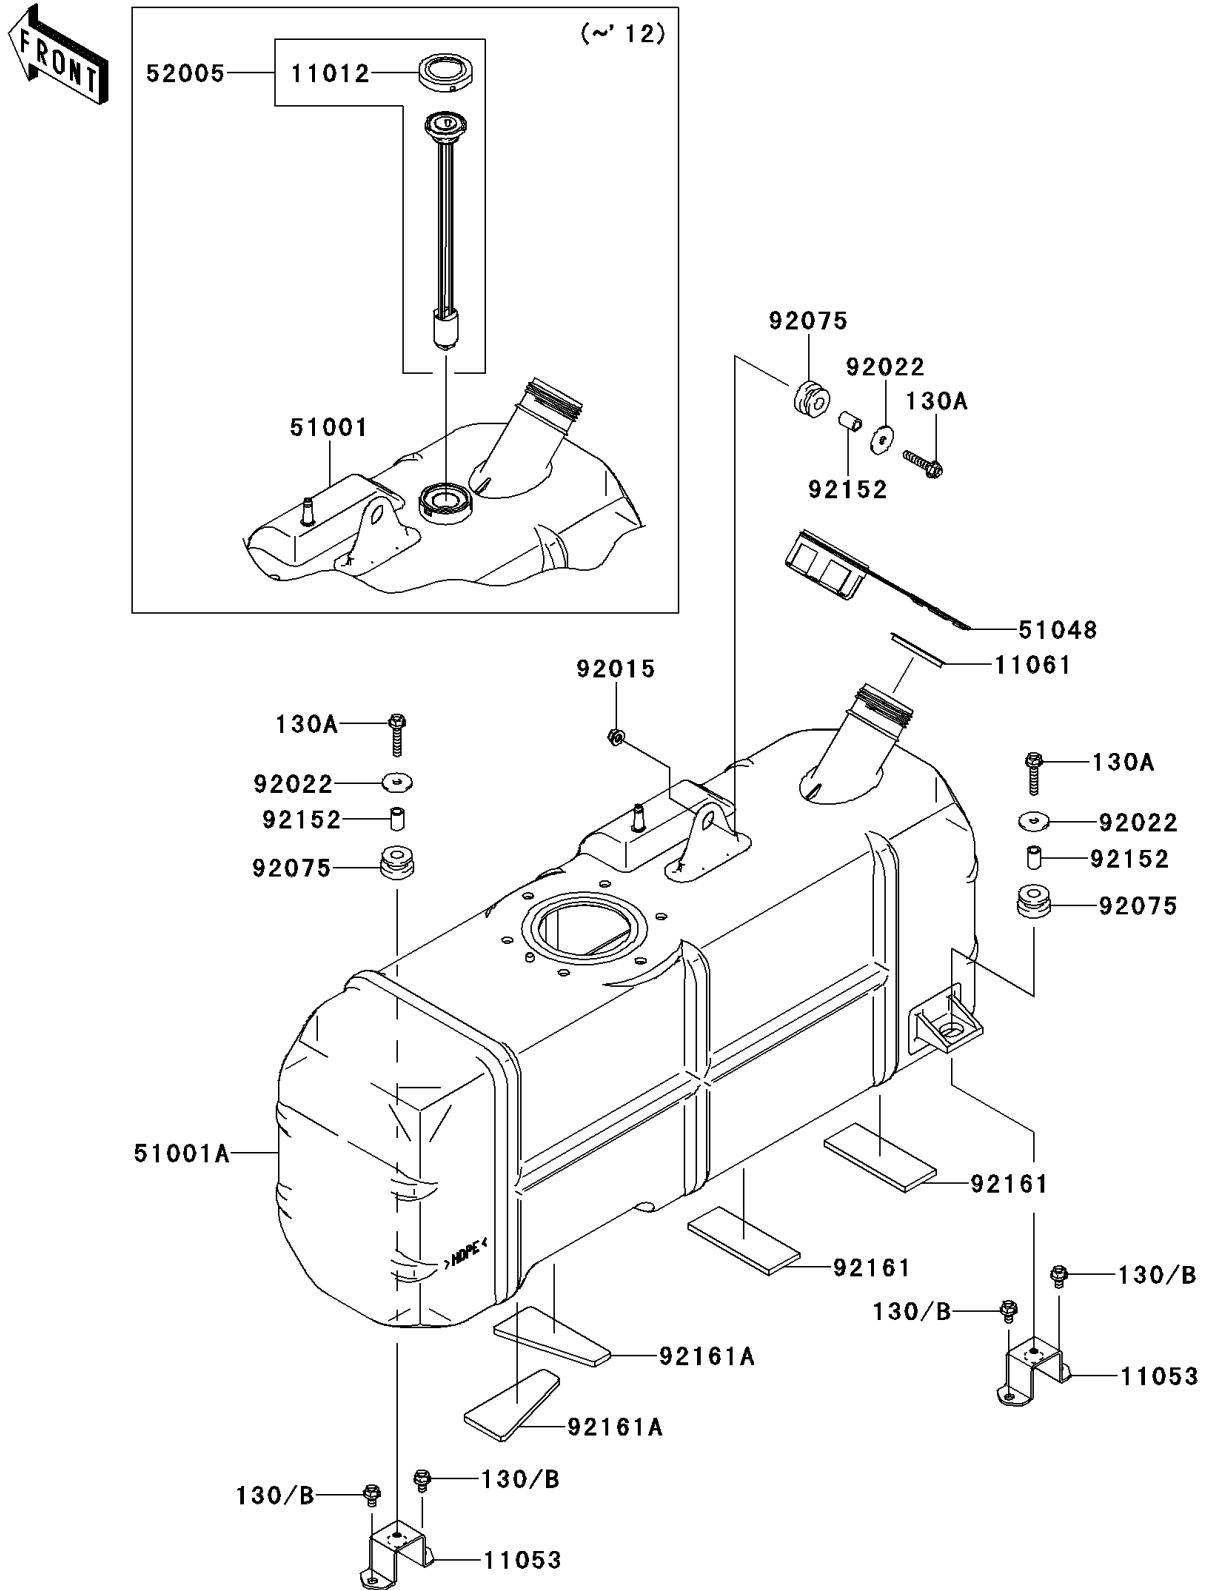

# 2012 MULE™ 4010 4x4 PARTS DIAGRAM

Fuel Tank(MBF-MDF)

F2410A

## 2012 MULE™ 4010 4x4 PARTS LIST

Fuel Tank(MBF-MDF)

ITEM NAME	PART NUMBER	QUANTITY
BOLT-FLANGED,6X10 (Ref # 130)	130BA0610	4
BOLT-FLANGED,6X30 (Ref # 130A)	130BA0630	3
CAP,FUEL GAUGE (Ref # 11012)	11012-1627	1
BRACKET (Ref # 11053)	11053-7512	2
GASKET,FUEL TANK CAP (Ref # 11061)	11061-0395	1
TANK-COMP-FUEL (Ref # 51001)	51001-0293	1
CAP-ASSY-TANK,FUEL (Ref # 51048)	51048-0026	1
GAUGE,FUEL (Ref # 52005)	52005-7501	1
NUT,LOCK,FLANGED,6MM (Ref # 92015)	92015-1675	1
WASHER,6.5X24X2 (Ref # 92022)	92022-1690	3
DAMPER (Ref # 92075)	92075-1787	3
COLLAR,7.02X10.32X15.3 (Ref # 92152)	92152-7511	3
DAMPER,92X35X4.76 (Ref # 92161)	92161-0813	2
DAMPER,92X19X4.76 (Ref # 92161A)	92161-0814	2