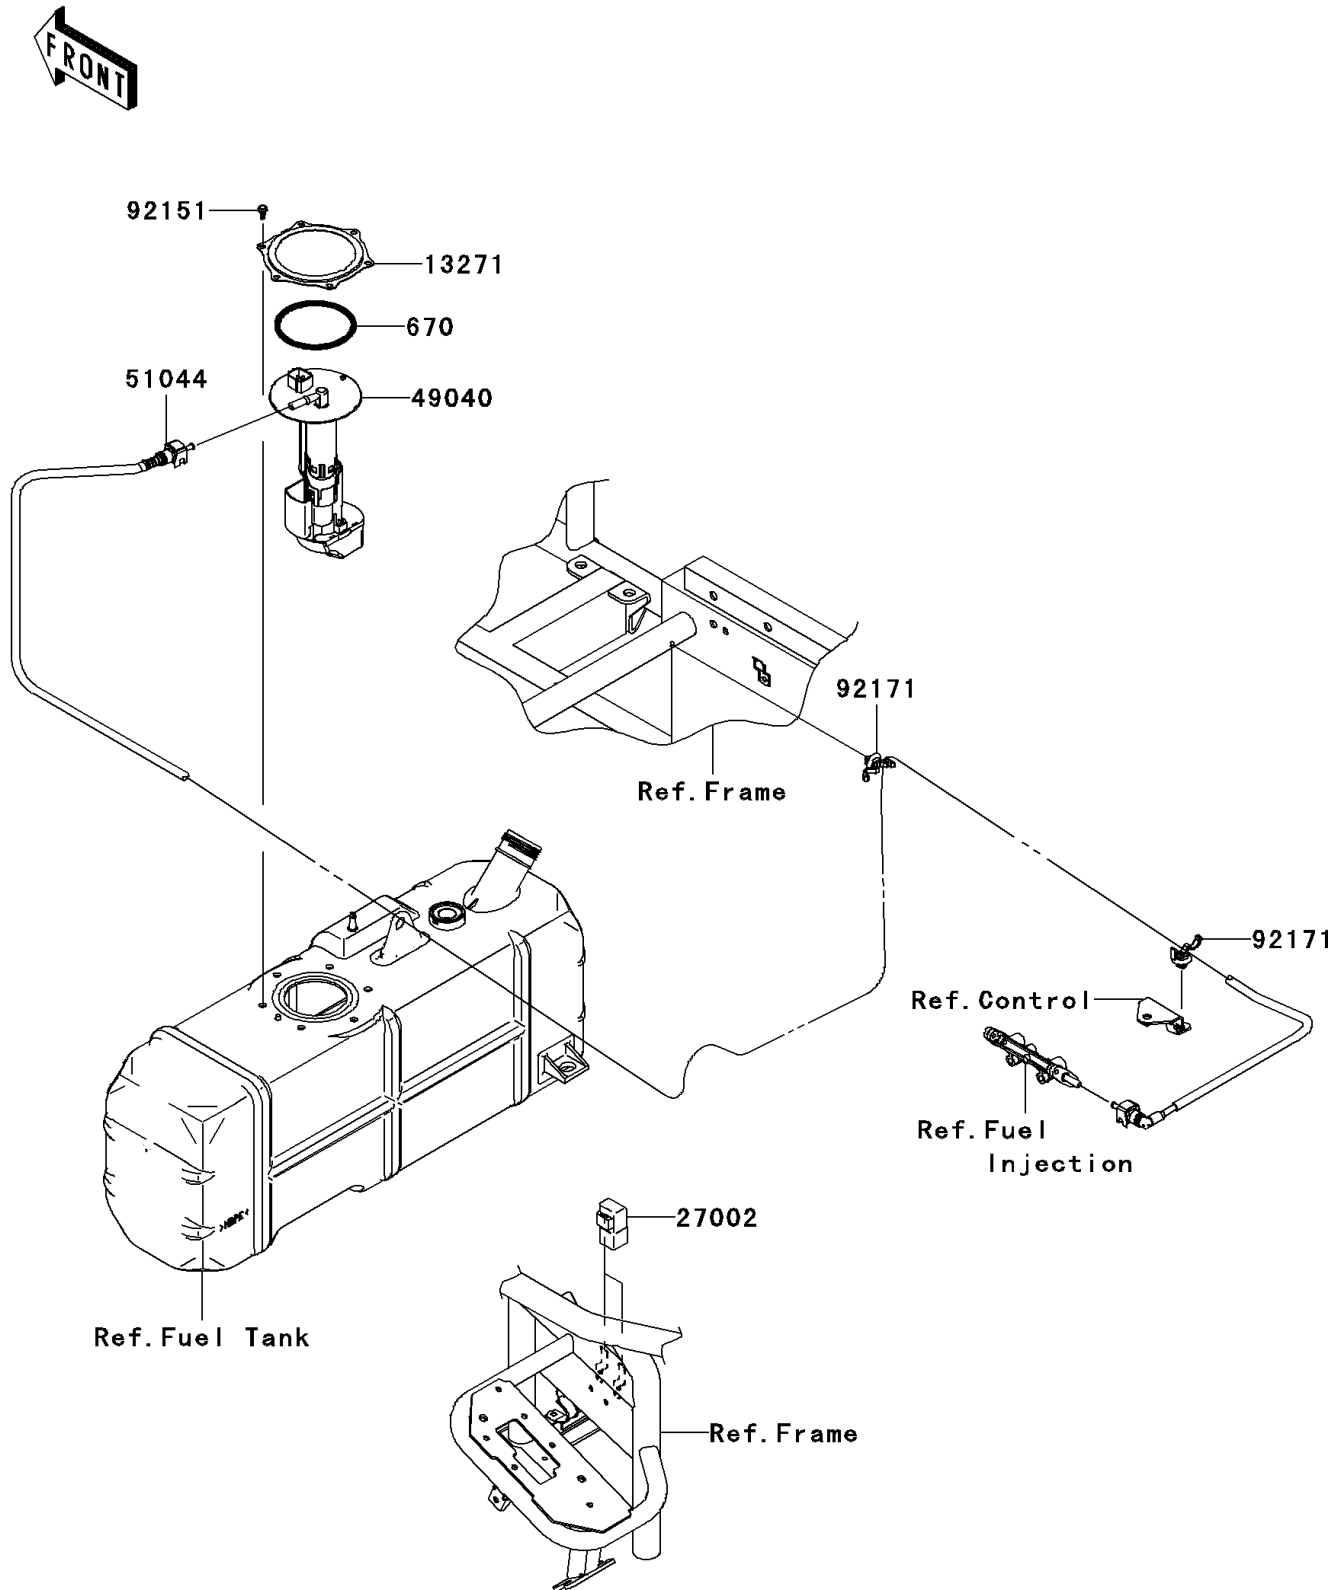

2011 MULE™ 4010 TRANS4x4®

PARTS DIAGRAM

Fuel Pump

E1520

2011 MULE™ 4010 TRANS4x4®

PARTS LIST

Fuel Pump

ITEM NAME	PART NUMBER	QUANTITY
O RING (Ref # 670)	670E5090	1
PLATE (Ref # 13271)	13271-0980	1
RELAY-ASSY (Ref # 27002)	27002-1088	2
PUMP-FUEL (Ref # 49040)	49040-0034	1
TUBE-ASSY,FUEL (Ref # 51044)	51044-0064	1
BOLT,FLANGED,5X11.5 (Ref # 92151)	92151-1754	6
CLAMP (Ref # 92171)	92171-0453	2