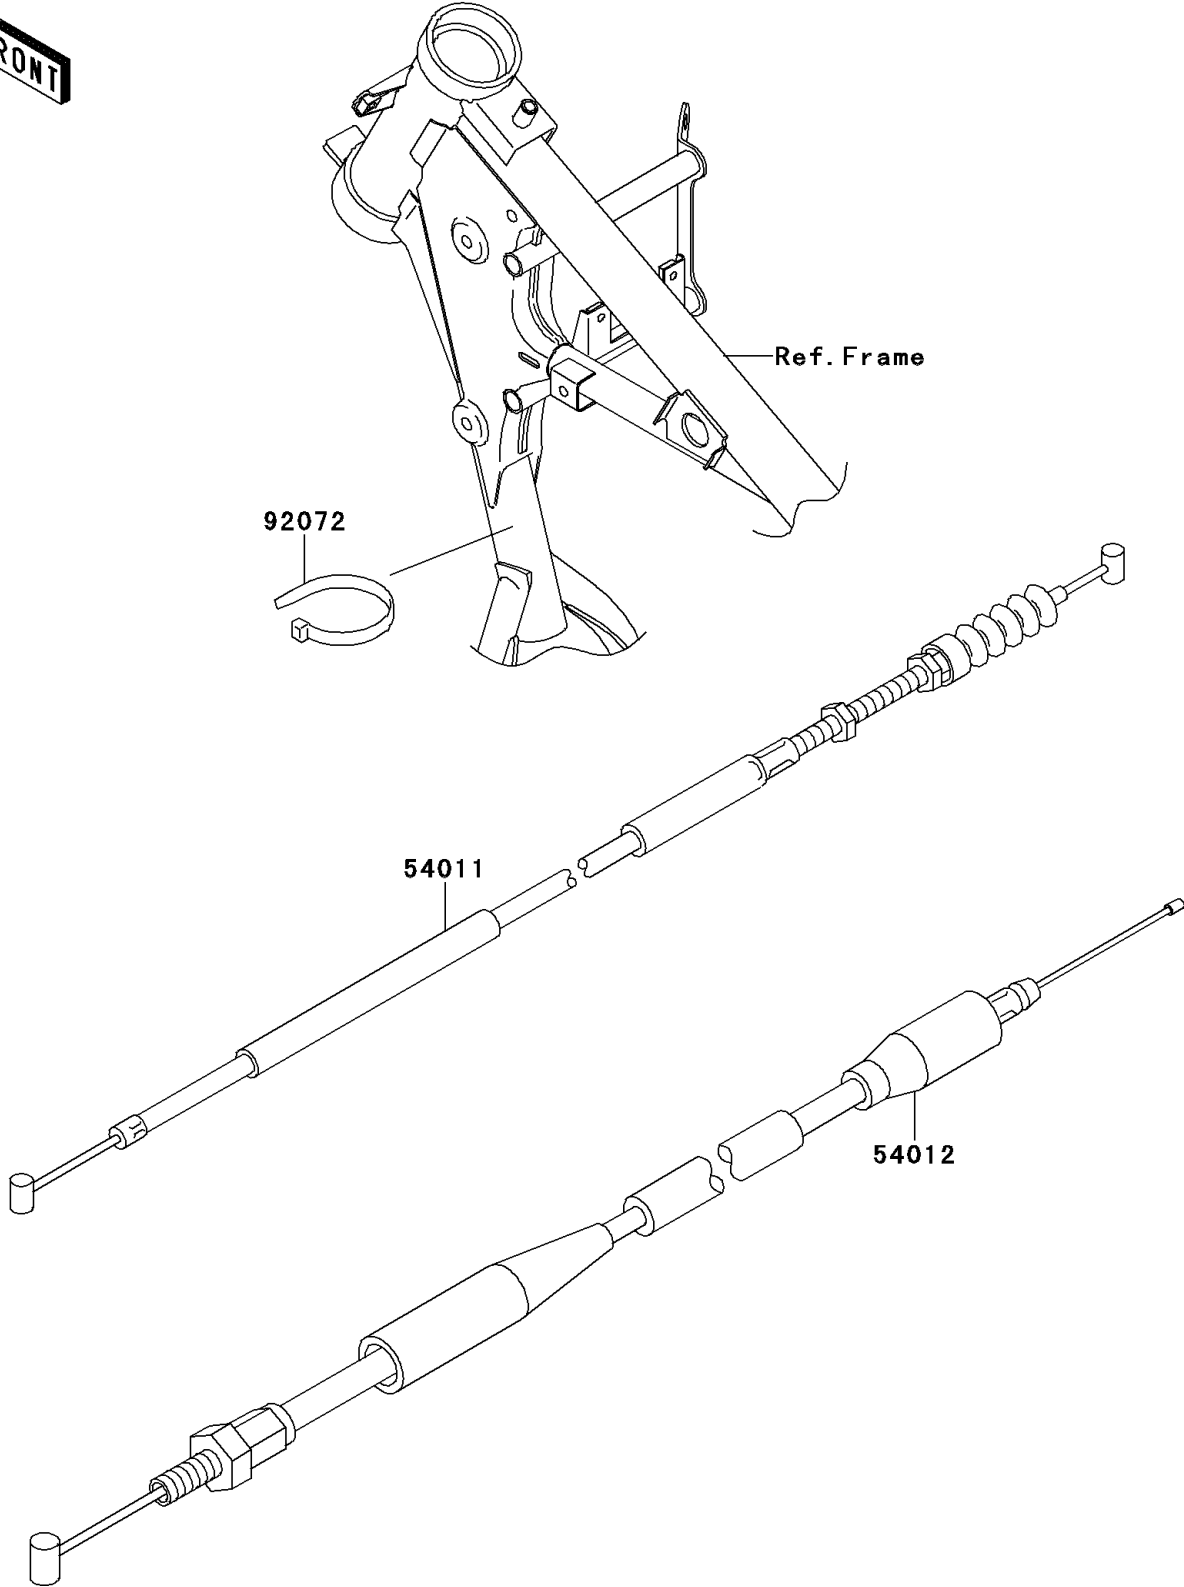

2013 KX™ 65 PARTS DIAGRAM

Cables

F2540

2013 KX™ 65 PARTS LIST

Cables

ITEM NAME	PART NUMBER	QUANTITY
CABLE-CLUTCH (Ref # 54011)	54011-1415	1
CABLE-THROTTLE (Ref # 54012)	54012-0095	1
BAND,L=140 (Ref # 92072)	92072-1293	1