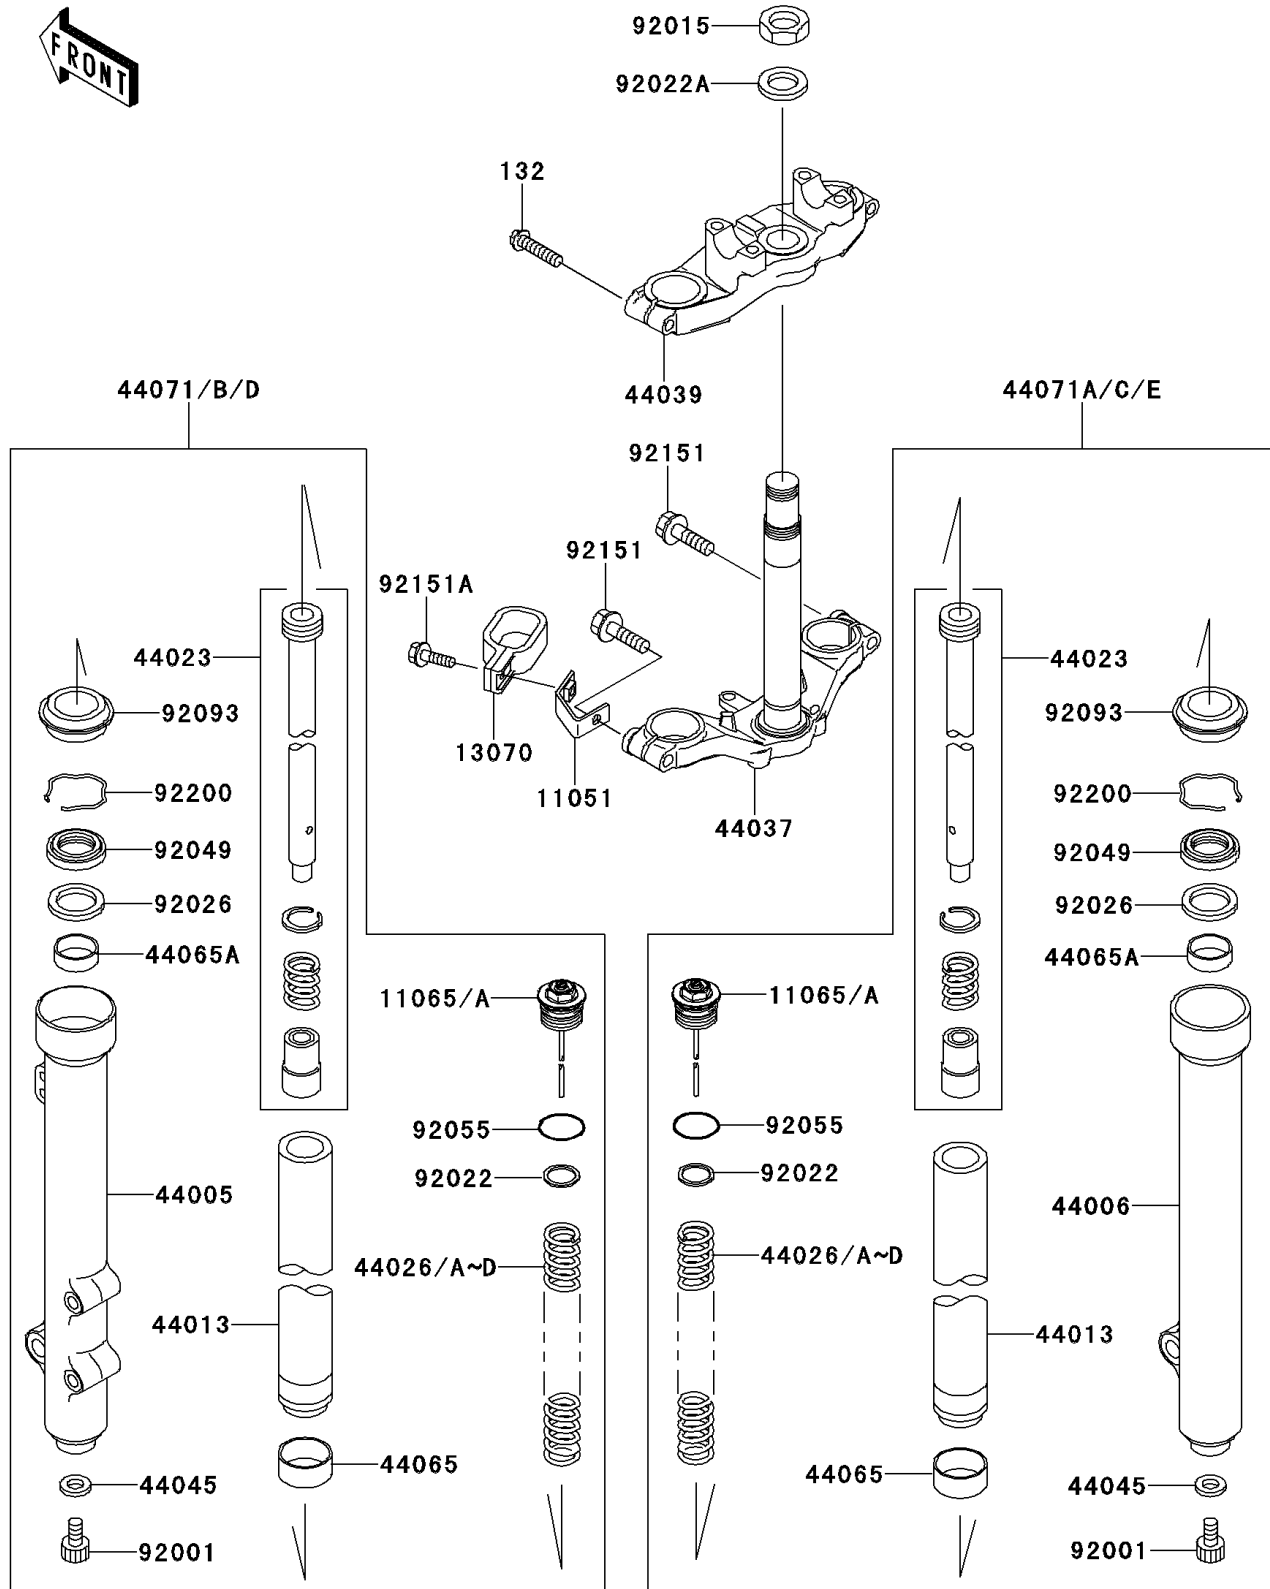

2014 KX™65 PARTS DIAGRAM

Front Fork

F2340

2014 KX™65 PARTS LIST

Front Fork

ITEM NAME	PART NUMBER	QUANTITY
BRACKET,BRAKE HOSE GUIDE (Ref # 11051)	11051-1892	1
CAP,FORK TOP (Ref # 11065)	11065-0746	1
GUIDE,BRAKE HOSE (Ref # 13070)	13070-1349	1
PIPE-LEFT FORK OUTER,P.SILVER (Ref # 44005)	44005-0042-458	1
PIPE-RIGHT FORK OUTER,P.SILVER (Ref # 44006)	44006-0042-458	1
PIPE-FORK INNER (Ref # 44013)	44013-1496	1
CYLINDER-SET-FORK (Ref # 44023)	44023-1161	1
SPRING-FRONT FORK,K=2.55N/MM (Ref # 44026)	44026-1735	1
SPRING-FRONT FORK,K=2.65N/MM (Ref # 44026A)	44026-1736	1
SPRING-FRONT FORK,K=2.75N/MM (Ref # 44026B)	44026-1737	1
SPRING-FRONT FORK,K=2.84N/MM (Ref # 44026C)	44026-1738	1
SPRING-FRONT FORK,K=2.45N/MM (Ref # 44026D)	44026-1739	1
HOLDER-FORK UNDER,F.BLACK (Ref # 44037)	44037-0023-21	1
HOLDER-FORK UPPER,F.BLACK (Ref # 44039)	44039-0022-21	1
GASKET,FORK CYLINDER BOLT (Ref # 44045)	44045-051	1
BUSHING-FRONT FORK,INNER PIPE (Ref # 44065)	44065-1123	1
BUSHING-FRONT FORK (Ref # 44065A)	44065-1133	1
DAMPER-ASSY,FORK,LH (Ref # 44071B)	44071-0803	1
DAMPER-ASSY,FORK,RH (Ref # 44071C)	44071-0804	1
BOLT,FORK CYLINDER (Ref # 92001)	92001-1464	1
NUT,STEERING STEM,22MM (Ref # 92015)	92015-1653	1
WASHER,FORK SPRING (Ref # 92022)	92022-1841	1
WASHER,STEERING STEM (Ref # 92022A)	92022-1873	1
SPACER (Ref # 92026)	92026-1365	1
SEAL-OIL,FORK OUTER TUBE (Ref # 92049)	92049-1524	1
RING-O,FORK TOP (Ref # 92055)	92055-1367	1
SEAL,FORK OUTER TUBE (Ref # 92093)	92093-1519	1
BOLT,FLANGED,10X35 (Ref # 92151)	92151-1636	1
BOLT,FLANGED,5X16 (Ref # 92151A)	92151-1637	1

2014 KX™65 PARTS LIST

Front Fork

ITEM NAME	PART NUMBER	QUANTITY
WASHER (Ref # 92200)	92200-1496	1
BOLT-FLANGED-SMALL,8X35 (Ref # 132)	132BA0835	1