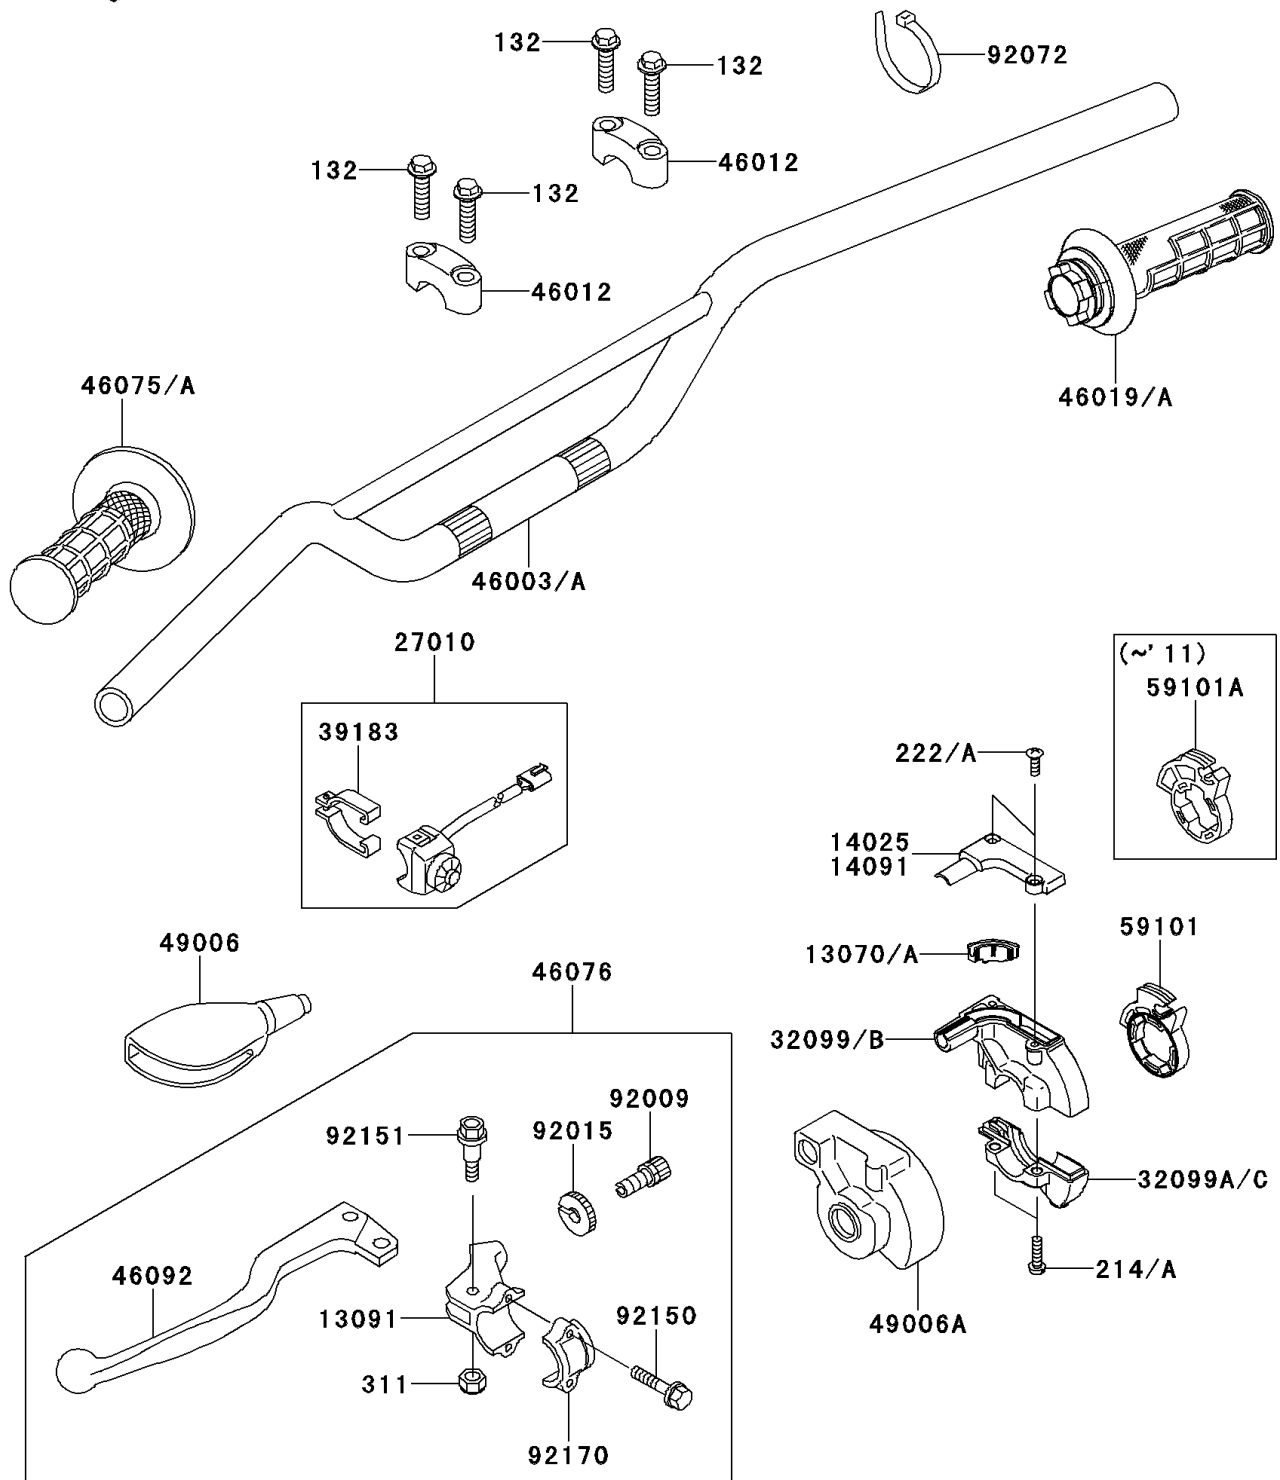

2014 KX™65 PARTS DIAGRAM

Handlebar

F2310

2014 KX™65 PARTS LIST

Handlebar

ITEM NAME	PART NUMBER	QUANTITY
BOLT-FLANGED-SMALL,8X30 (Ref # 132)	132BC0830	1
SCREW-PAN+-.5X18 (Ref # 214)	214AB0518	1
SCREW-CSK-RD-CROS,4X12 (Ref # 222)	222AB0412	1
NUT-HEX (Ref # 311)	311AA0500	1
GUIDE,THROTTLE (Ref # 13070)	13070-0083	1
HOLDER,CLUTCH LEVER (Ref # 13091)	13091-1728	1
COVER,THROTTLE CASE,UPP (Ref # 14091)	14091-0873	1
SWITCH,ENGINE STOP (Ref # 27010)	27010-0035	1
CASE,THROTTLE,UPP (Ref # 32099)	32099-0037	1
CASE,THROTTLE,LWR (Ref # 32099A)	32099-0038	1
BAND-ASSY,ENGINE STOP SWITCH (Ref # 39183)	39183-1059	1
HANDLE,F.S.BLACK (Ref # 46003)	46003-0030-18R	1
HOLDER-HANDLE,UPP,F.BLACK (Ref # 46012)	46012-0011-21	1
GRIP-ASSY,THROTTLE (Ref # 46019)	46019-0023	1
GRIP,LH (Ref # 46075)	46075-0072	1
LEVER-ASSY-GRIP,CLUTCH (Ref # 46076)	46076-1202	1
LEVER-GRIP,CLUTCH (Ref # 46092)	46092-1165	1
BOOT,LEVER HOLDER (Ref # 49006)	49006-1017	1
BOOT,THROTTLE CASE (Ref # 49006A)	49006-1097	1
REEL,THROTTLE (Ref # 59101)	59101-0003	1
SCREW,CABLE ADJUST,8MM (Ref # 92009)	92009-1435	1
NUT,CABLE ADJUST LOCK,8MM (Ref # 92015)	92015-1596	1
BAND,L=100 (Ref # 92072)	92072-0055	1
BOLT (Ref # 92150)	92150-1474	1
BOLT,LEVER SET,5MM (Ref # 92151)	92151-1103	1
CLAMP,LEVER HOLDER (Ref # 92170)	92170-1226	1