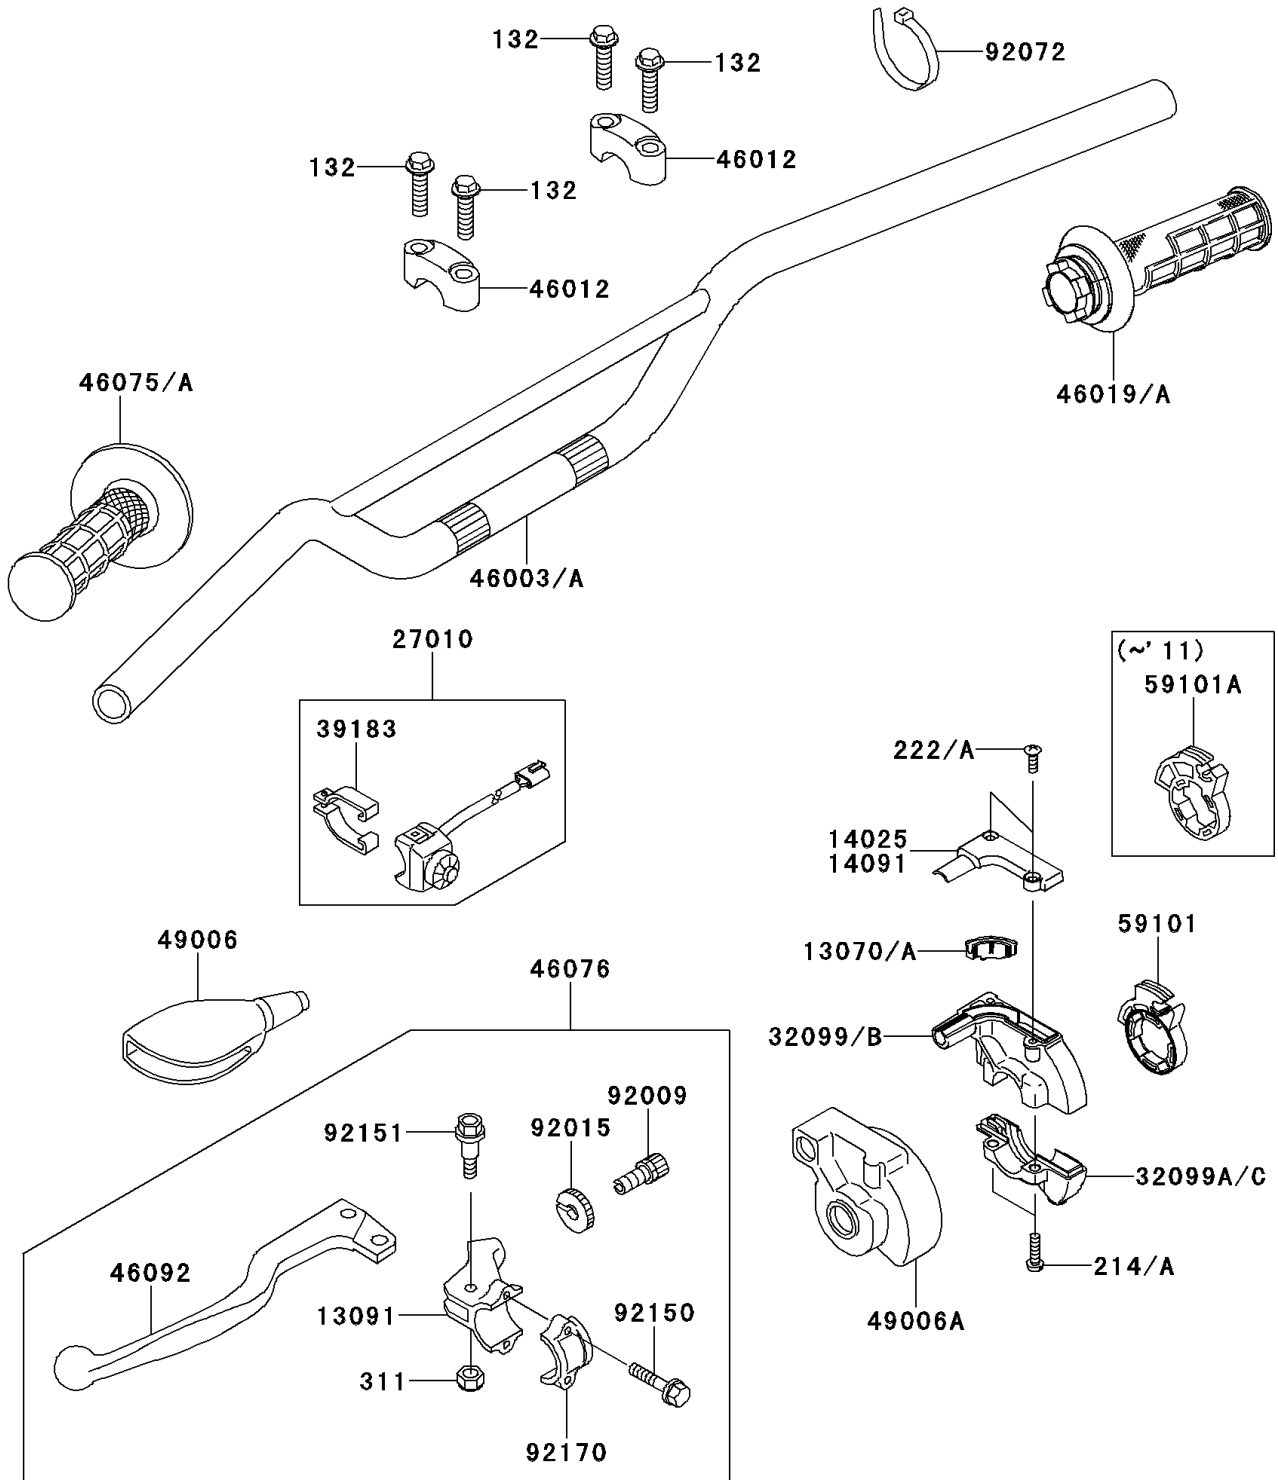

2013 KX™ 65 PARTS DIAGRAM

Handlebar

F2310

2013 KX™ 65 PARTS LIST

Handlebar

ITEM NAME	PART NUMBER	QUANTITY
BOLT-FLANGED-SMALL,8X30 (Ref # 132)	132BC0830	4
SCREW-PAN+-,5X18 (Ref # 214)	214AB0518	2
SCREW-CSK-RD-CROS,4X12 (Ref # 222)	222AB0412	2
NUT-HEX (Ref # 311)	311AA0500	1
GUIDE,THROTTLE (Ref # 13070)	13070-0083	1
HOLDER,CLUTCH LEVER (Ref # 13091)	13091-1728	1
COVER,THROTTLE CASE,UPP (Ref # 14091)	14091-0873	1
SWITCH,ENGINE STOP (Ref # 27010)	27010-0035	1
CASE,THROTTLE,UPP (Ref # 32099)	32099-0037	1
CASE,THROTTLE,LWR (Ref # 32099A)	32099-0038	1
BAND-ASSY,ENGINE STOP SWITCH (Ref # 39183)	39183-1059	1
HANDLE,F.S.BLACK (Ref # 46003)	46003-0030-18R	1
HOLDER-HANDLE,UPP,F.BLACK (Ref # 46012)	46012-0011-21	2
GRIP-ASSY,THROTTLE (Ref # 46019)	46019-0023	1
GRIP,LH (Ref # 46075)	46075-0072	1
LEVER-ASSY-GRIP,CLUTCH (Ref # 46076)	46076-1202	1
LEVER-GRIP,CLUTCH (Ref # 46092)	46092-1165	1
BOOT,LEVER HOLDER (Ref # 49006)	49006-1017	1
BOOT,THROTTLE CASE (Ref # 49006A)	49006-1097	1
REEL,THROTTLE (Ref # 59101)	59101-0003	1
SCREW,CABLE ADJUST,8MM (Ref # 92009)	92009-1435	1
NUT,CABLE ADJUST LOCK,8MM (Ref # 92015)	92015-1596	1
BAND,L=100 (Ref # 92072)	92072-0055	1
BOLT (Ref # 92150)	92150-1474	2
BOLT,LEVER SET,5MM (Ref # 92151)	92151-1103	1
CLAMP,LEVER HOLDER (Ref # 92170)	92170-1226	1