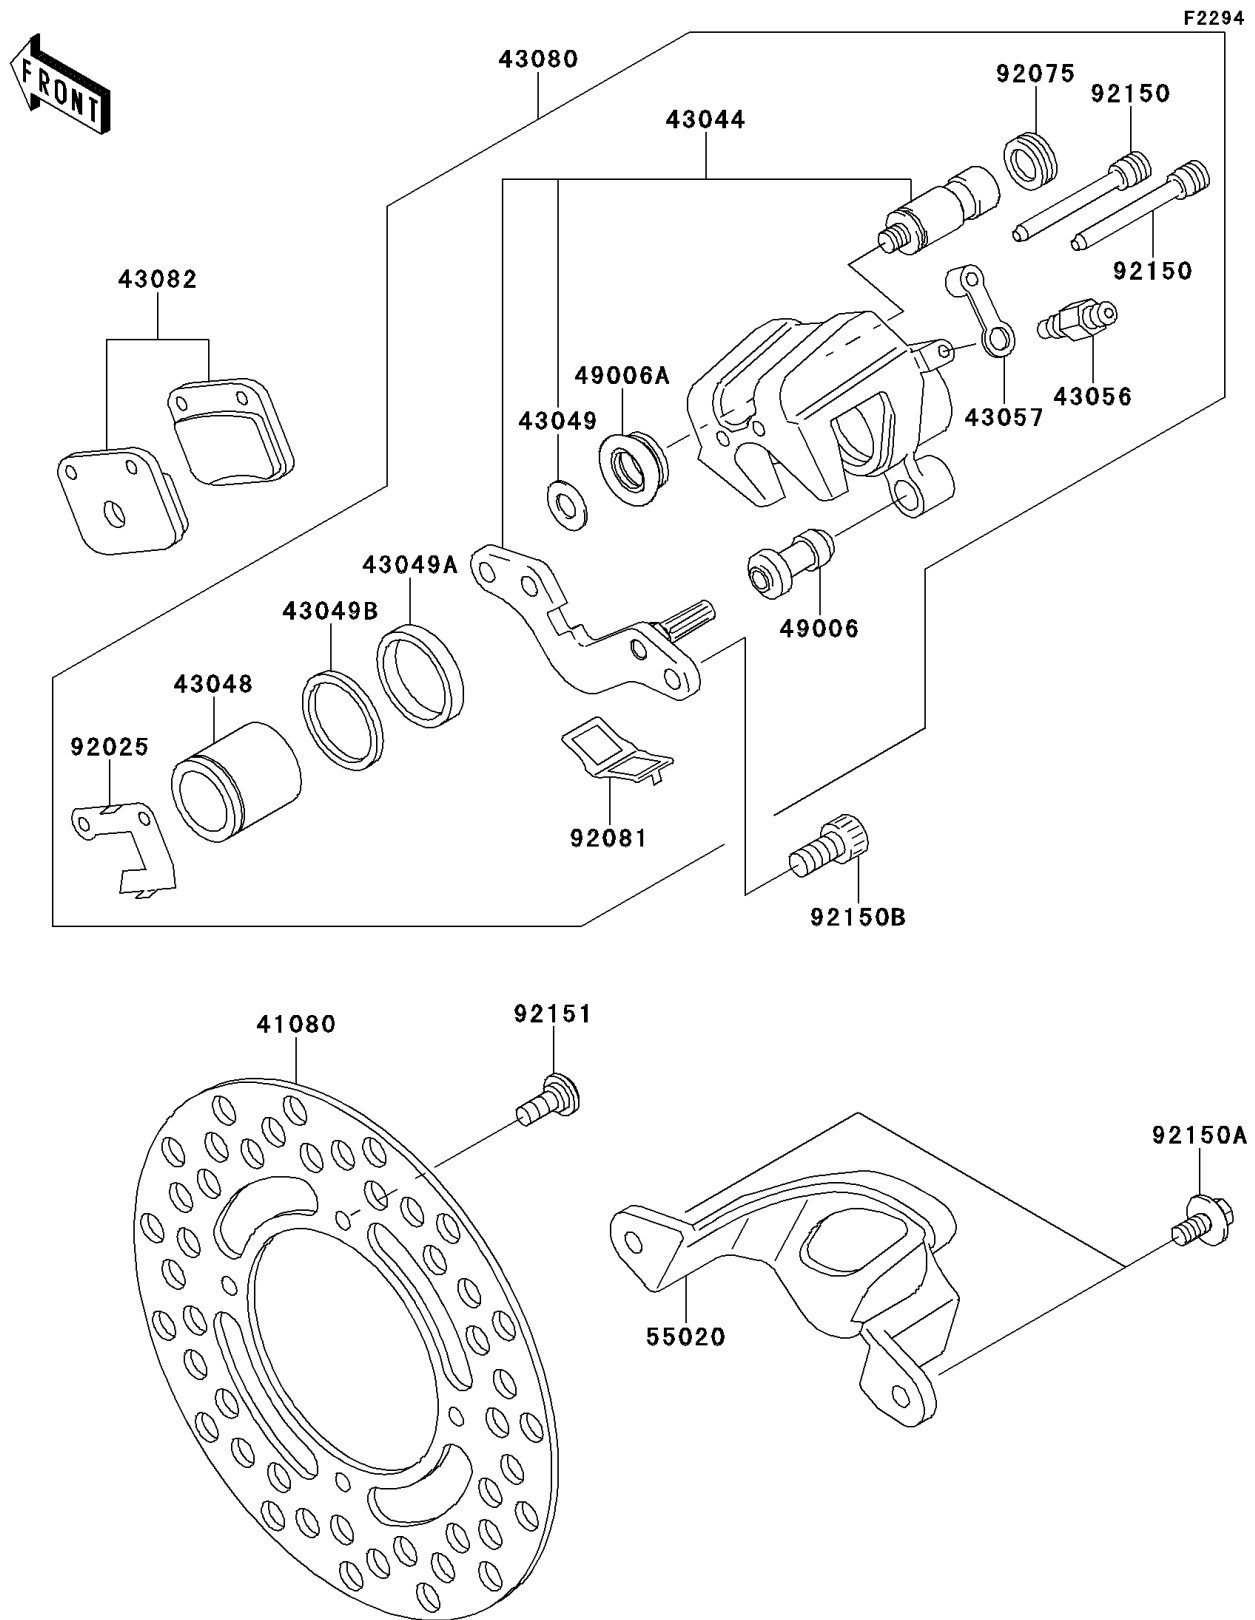

2014 KX™65 PARTS DIAGRAM

Rear Brake

2014 KX™65 PARTS LIST

Rear Brake

ITEM NAME	PART NUMBER	QUANTITY
DISC (Ref # 41080)	41080-1470	1
HOLDER-COMP-CALIPER,RR (Ref # 43044)	43044-1076	1
PISTON-CALIPER (Ref # 43048)	43048-1090	1
PACKING (Ref # 43049)	43049-1025	1
PACKING,PISTON SEAL (Ref # 43049A)	43049-1060	1
PACKING,PISTON SEAL (Ref # 43049B)	43049-1061	1
BREATHER (Ref # 43056)	43056-1055	1
CAP-BREATHER (Ref # 43057)	43057-1001	1
CALIPER-SUB-ASSY,RR (Ref # 43080)	43080-0036	1
PAD-ASSY-BRAKE (Ref # 43082)	43082-0043	1
BOOT,CALIPER (Ref # 49006)	49006-1088	1
BOOT,CALIPER (Ref # 49006A)	49006-1089	1
GUARD,REAR CALIPER,BLACK (Ref # 55020)	55020-1707-6D	1
SHIM,PAD (Ref # 92025)	92025-1817	1
DAMPER (Ref # 92075)	92075-1414	1
SPRING,PAD (Ref # 92081)	92081-1502	1
BOLT (Ref # 92150)	92150-1144	1
BOLT,6X14 (Ref # 92150A)	92150-1340	1
BOLT,SOCKET,8X16 (Ref # 92150B)	92150-1840	1
BOLT,DISC PLATE,6MM (Ref # 92151)	92151-1799	1