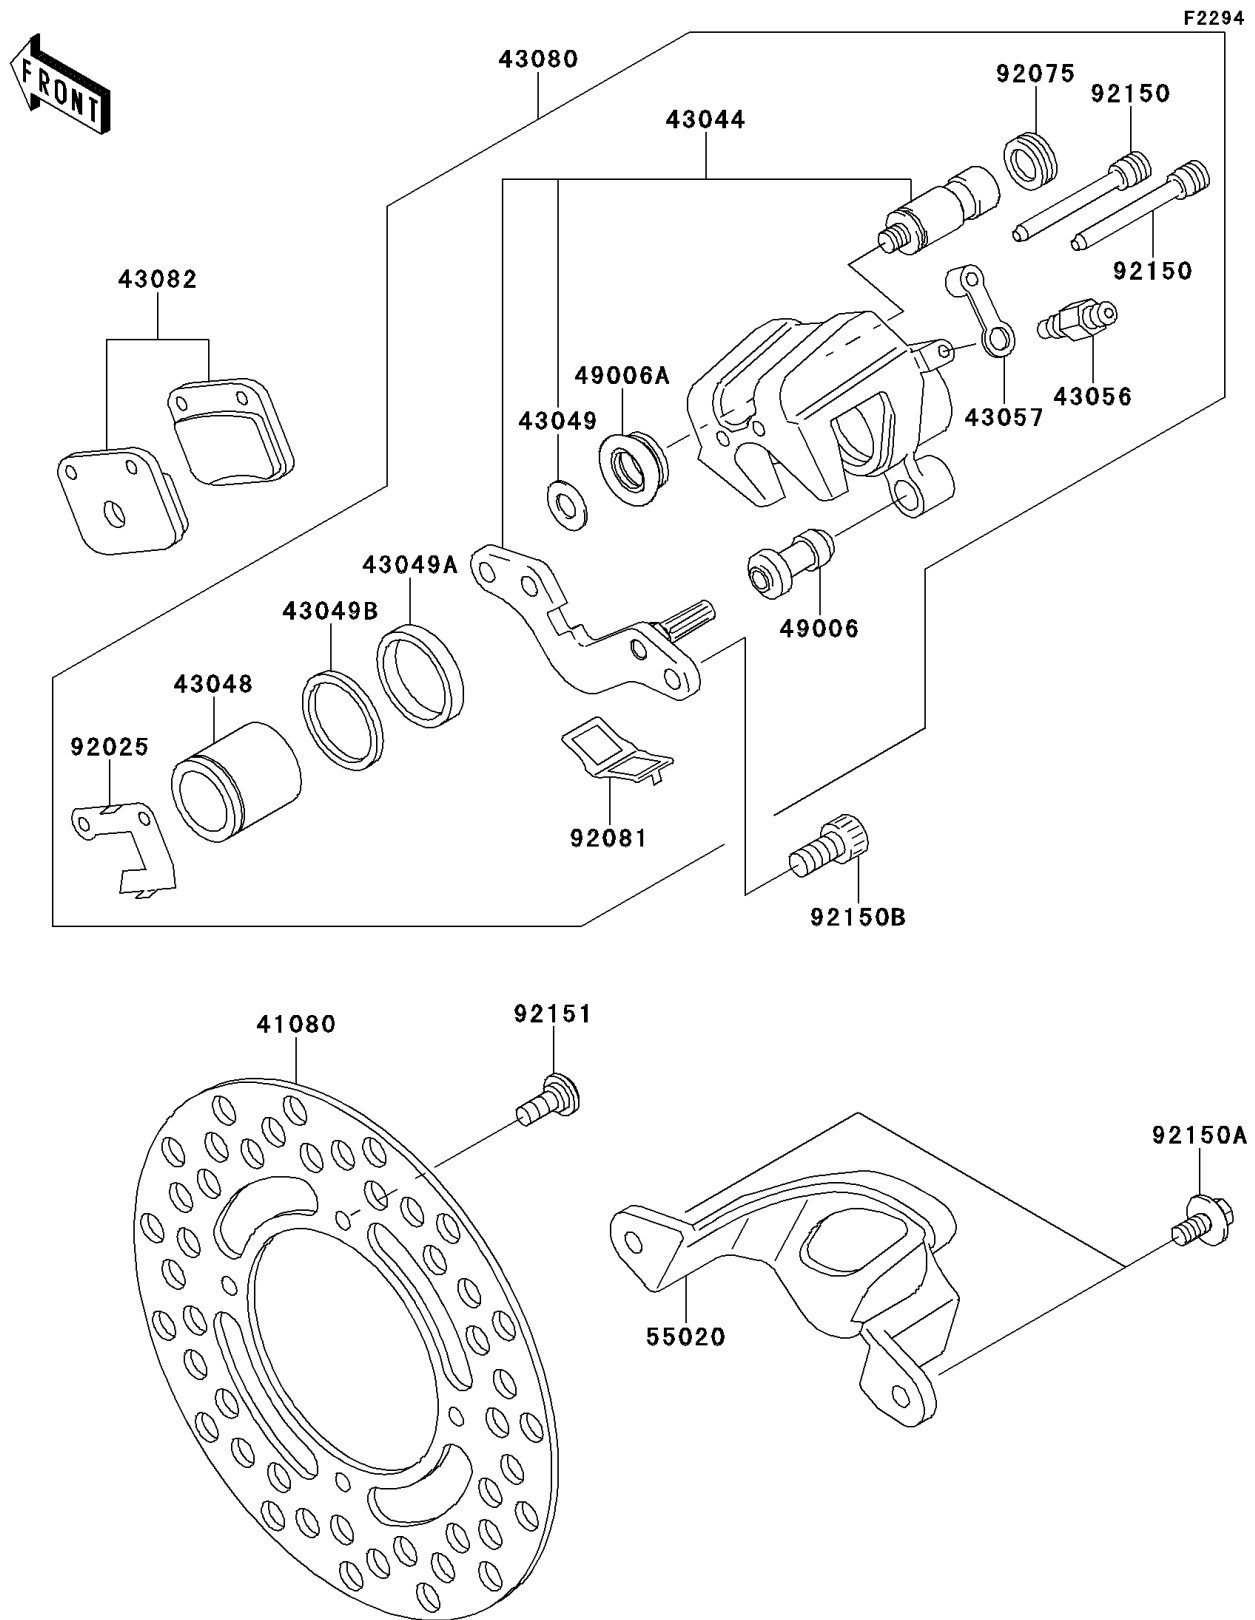

2013 KX™65 PARTS DIAGRAM

Rear Brake

2013 KX™65 PARTS LIST

Rear Brake

ITEM NAME	PART NUMBER	QUANTITY
DISC (Ref # 41080)	41080-1470	1
HOLDER-COMP-CALIPER,RR (Ref # 43044)	43044-1076	1
PISTON-CALIPER (Ref # 43048)	43048-1090	1
PACKING (Ref # 43049)	43049-1025	1
PACKING,PISTON SEAL (Ref # 43049A)	43049-1060	1
PACKING,PISTON SEAL (Ref # 43049B)	43049-1061	1
BREATHER (Ref # 43056)	43056-1055	1
CAP-BREATHER (Ref # 43057)	43057-1001	1
CALIPER-SUB-ASSY,RR (Ref # 43080)	43080-0036	1
PAD-ASSY-BRAKE (Ref # 43082)	43082-0043	1
BOOT,CALIPER (Ref # 49006)	49006-1088	1
BOOT,CALIPER (Ref # 49006A)	49006-1089	1
GUARD,REAR CALIPER,BLACK (Ref # 55020)	55020-1707-6D	1
SHIM,PAD (Ref # 92025)	92025-1817	1
DAMPER (Ref # 92075)	92075-1414	1
SPRING,PAD (Ref # 92081)	92081-1502	1
BOLT (Ref # 92150)	92150-1144	1
BOLT,6X14 (Ref # 92150A)	92150-1340	1
BOLT,SOCKET,8X16 (Ref # 92150B)	92150-1840	1
BOLT,DISC PLATE,6MM (Ref # 92151)	92151-1799	1