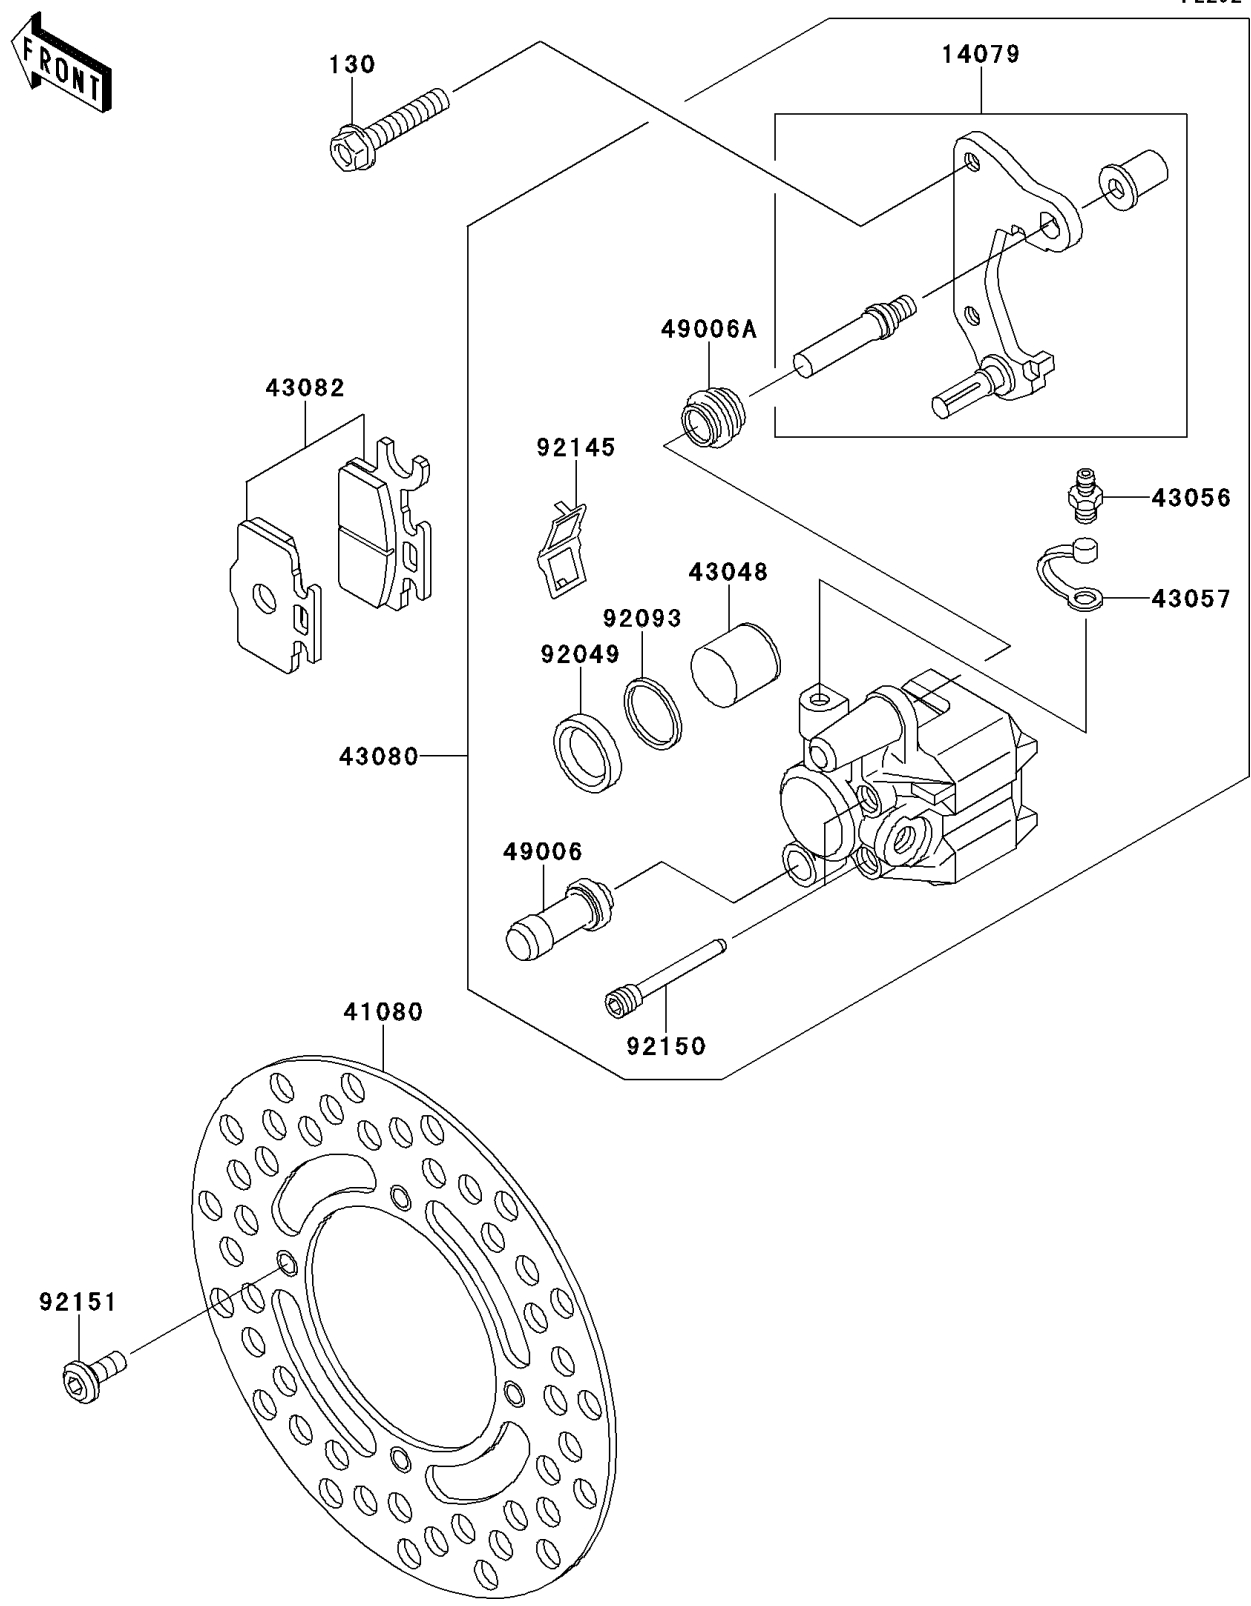

# 2014 KX™ 65 PARTS DIAGRAM

Front Brake

F2292

## 2014 KX™ 65 PARTS LIST

### Front Brake

ITEM NAME	PART NUMBER	QUANTITY
BOLT-FLANGED,8X40 (Ref # 130)	130CA0840	2
HOLDER-ASSY,FRONT CALIPER (Ref # 14079)	14079-1130	1
DISC (Ref # 41080)	41080-1470	1
PISTON-CALIPER (Ref # 43048)	43048-1089	1
BREATHER (Ref # 43056)	43056-1055	1
CAP-BREATHER (Ref # 43057)	43057-1001	1
CALIPER-SUB-ASSY,FR (Ref # 43080)	43080-0035	1
PAD-ASSY-BRAKE (Ref # 43082)	43082-0042	1
BOOT,CALIPER (Ref # 49006)	49006-1088	1
BOOT,CALIPER (Ref # 49006A)	49006-1242	1
SEAL-OIL,PISTON (Ref # 92049)	92049-1331	1
SEAL,PISTON (Ref # 92093)	92093-1272	1
SPRING,PAD (Ref # 92145)	92145-1269	1
BOLT (Ref # 92150)	92150-1144	2
BOLT,DISC PLATE,6MM (Ref # 92151)	92151-1799	4