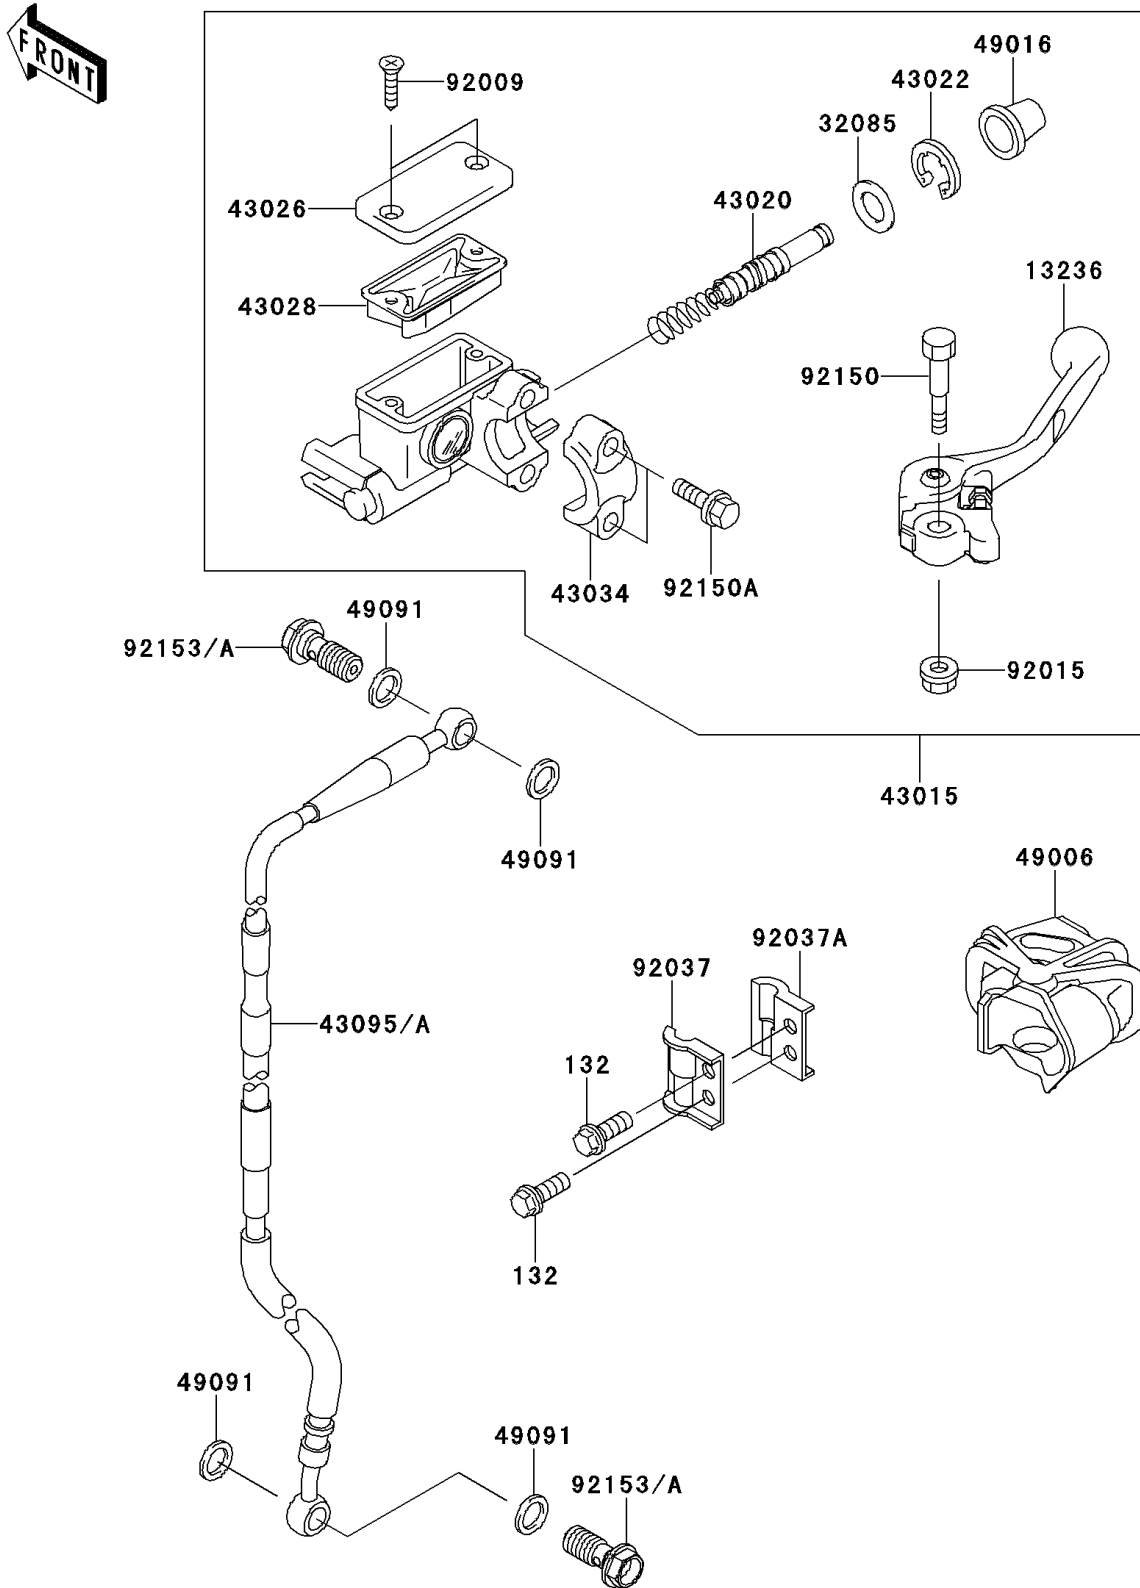

# 2014 KX™ 65 PARTS DIAGRAM

Front Master Cylinder

F2291

## 2014 KX™ 65 PARTS LIST

### Front Master Cylinder

ITEM NAME	PART NUMBER	QUANTITY
BOLT-FLANGED-SMALL,6X16 (Ref # 132)	132BA0616	2
LEVER-COMP,FRONT BRAKE (Ref # 13236)	13236-0712	1
STOPPER (Ref # 32085)	32085-1508	1
CYLINDER-ASSY-MASTER,FR (Ref # 43015)	43015-0564	1
PISTON-COMP-BRAKE (Ref # 43020)	43020-1121	1
STOPPER-BRAKE,PISTON (Ref # 43022)	43022-1010	1
CAP-BRAKE,MASTER CYLINDER (Ref # 43026)	43026-0020	1
DIAPHRAGM (Ref # 43028)	43028-1067	1
HOLDER-BRAKE (Ref # 43034)	43034-1110	1
HOSE-BRAKE,FR (Ref # 43095)	43095-0672	1
BOOT,FRONT BRAKE LEVER (Ref # 49006)	49006-0078	1
COVER-SEAL,MASTER CYLINDER (Ref # 49016)	49016-1044	1
WASHER-SEAL,10.1X14.5X1.5 (Ref # 49091)	49091-0001	4
SCREW (Ref # 92009)	92009-1795	2
NUT,FLANGED,6MM (Ref # 92015)	92015-1528	1
CLAMP,BRAKE HOSE,OUTSIDE (Ref # 92037)	92037-1362	1
CLAMP,BRAKE HOSE,INSIDE (Ref # 92037A)	92037-1363	1
BOLT,LEVER SET (Ref # 92150)	92150-1451	1
BOLT (Ref # 92150A)	92150-1452	2
BOLT,OIL,L=23 (Ref # 92153A)	92153-1419	2