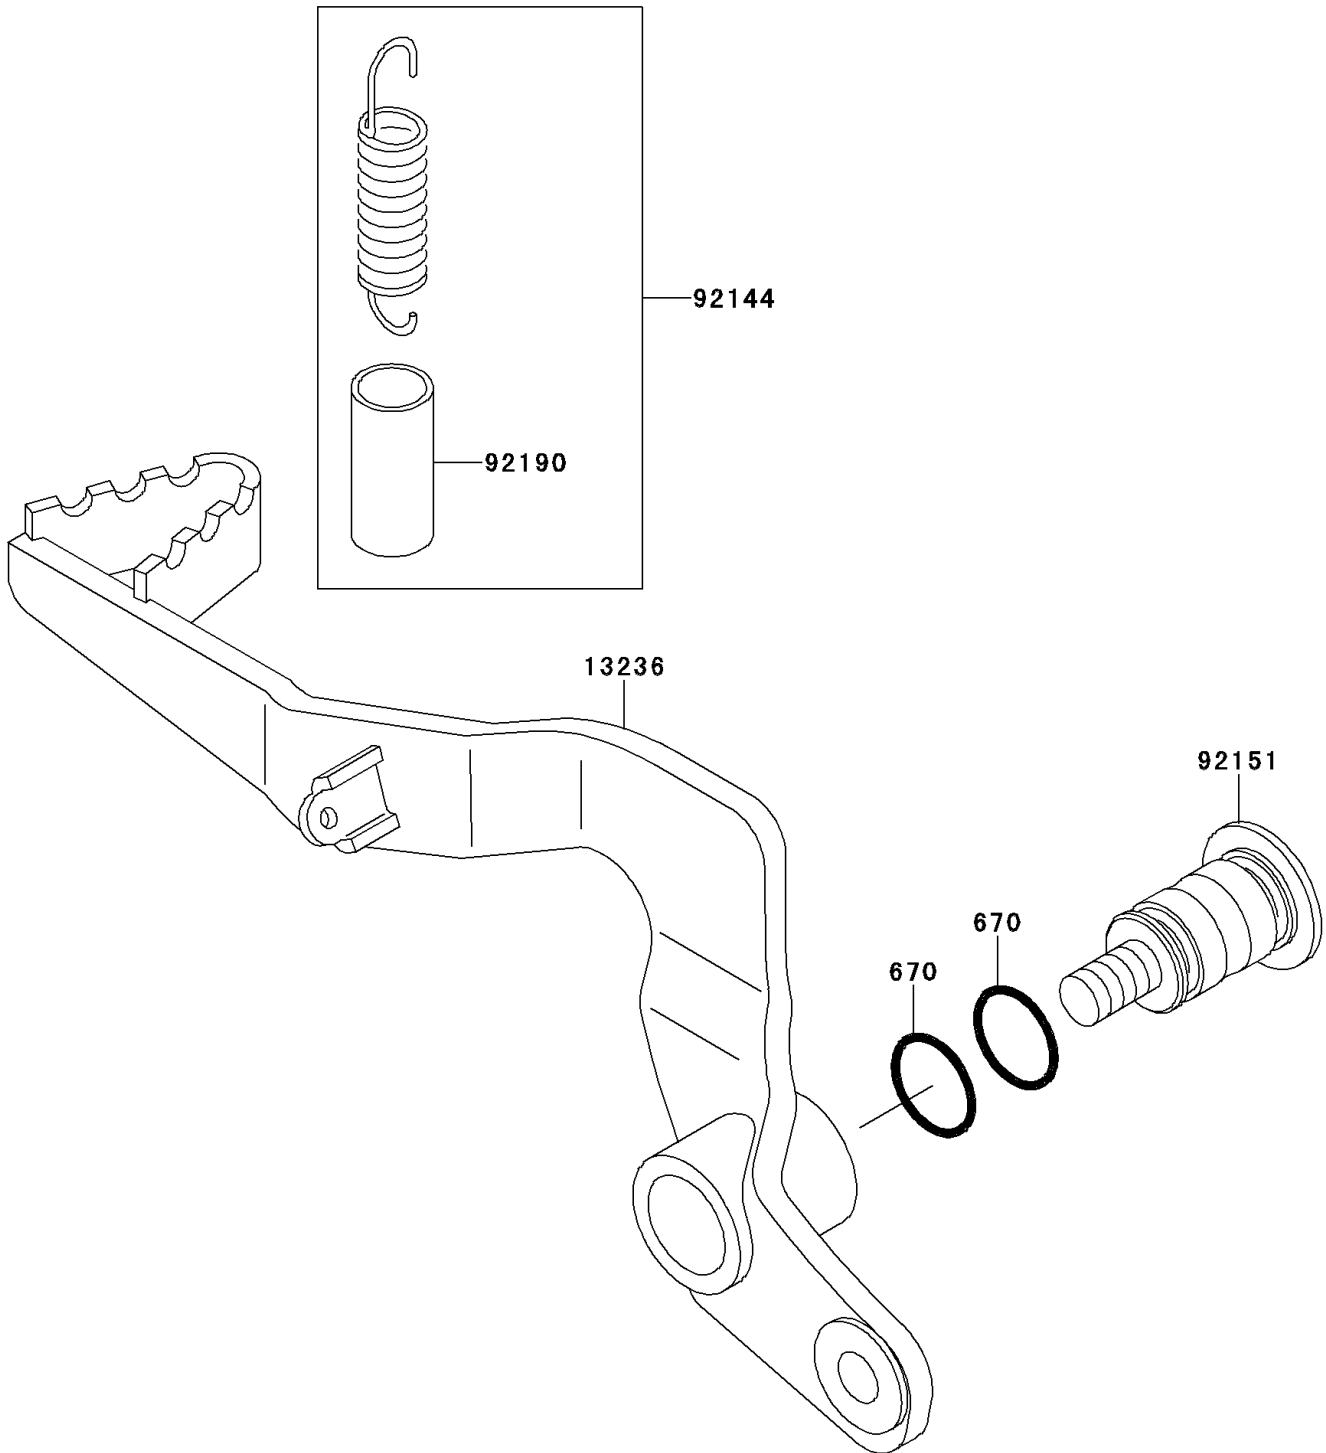

# 2014 KX™ 65 PARTS DIAGRAM

Brake Pedal

F2260

## 2014 KX™ 65 PARTS LIST

### Brake Pedal

<b>ITEM NAME</b>	<b>PART NUMBER</b>	<b>QUANTITY</b>
O RING,12MM (Ref # 670)	670B2012	2
LEVER-COMP,BRAKE PEDAL,STEEL (Ref # 13236)	13236-1369	1
SPRING,BRAKE PEDAL RETURN (Ref # 92144)	92144-1752	1
BOLT,BRAKE PEDAL,8MM (Ref # 92151)	92151-1572	1
TUBE,13X16X25 (Ref # 92190)	92190-1488	1