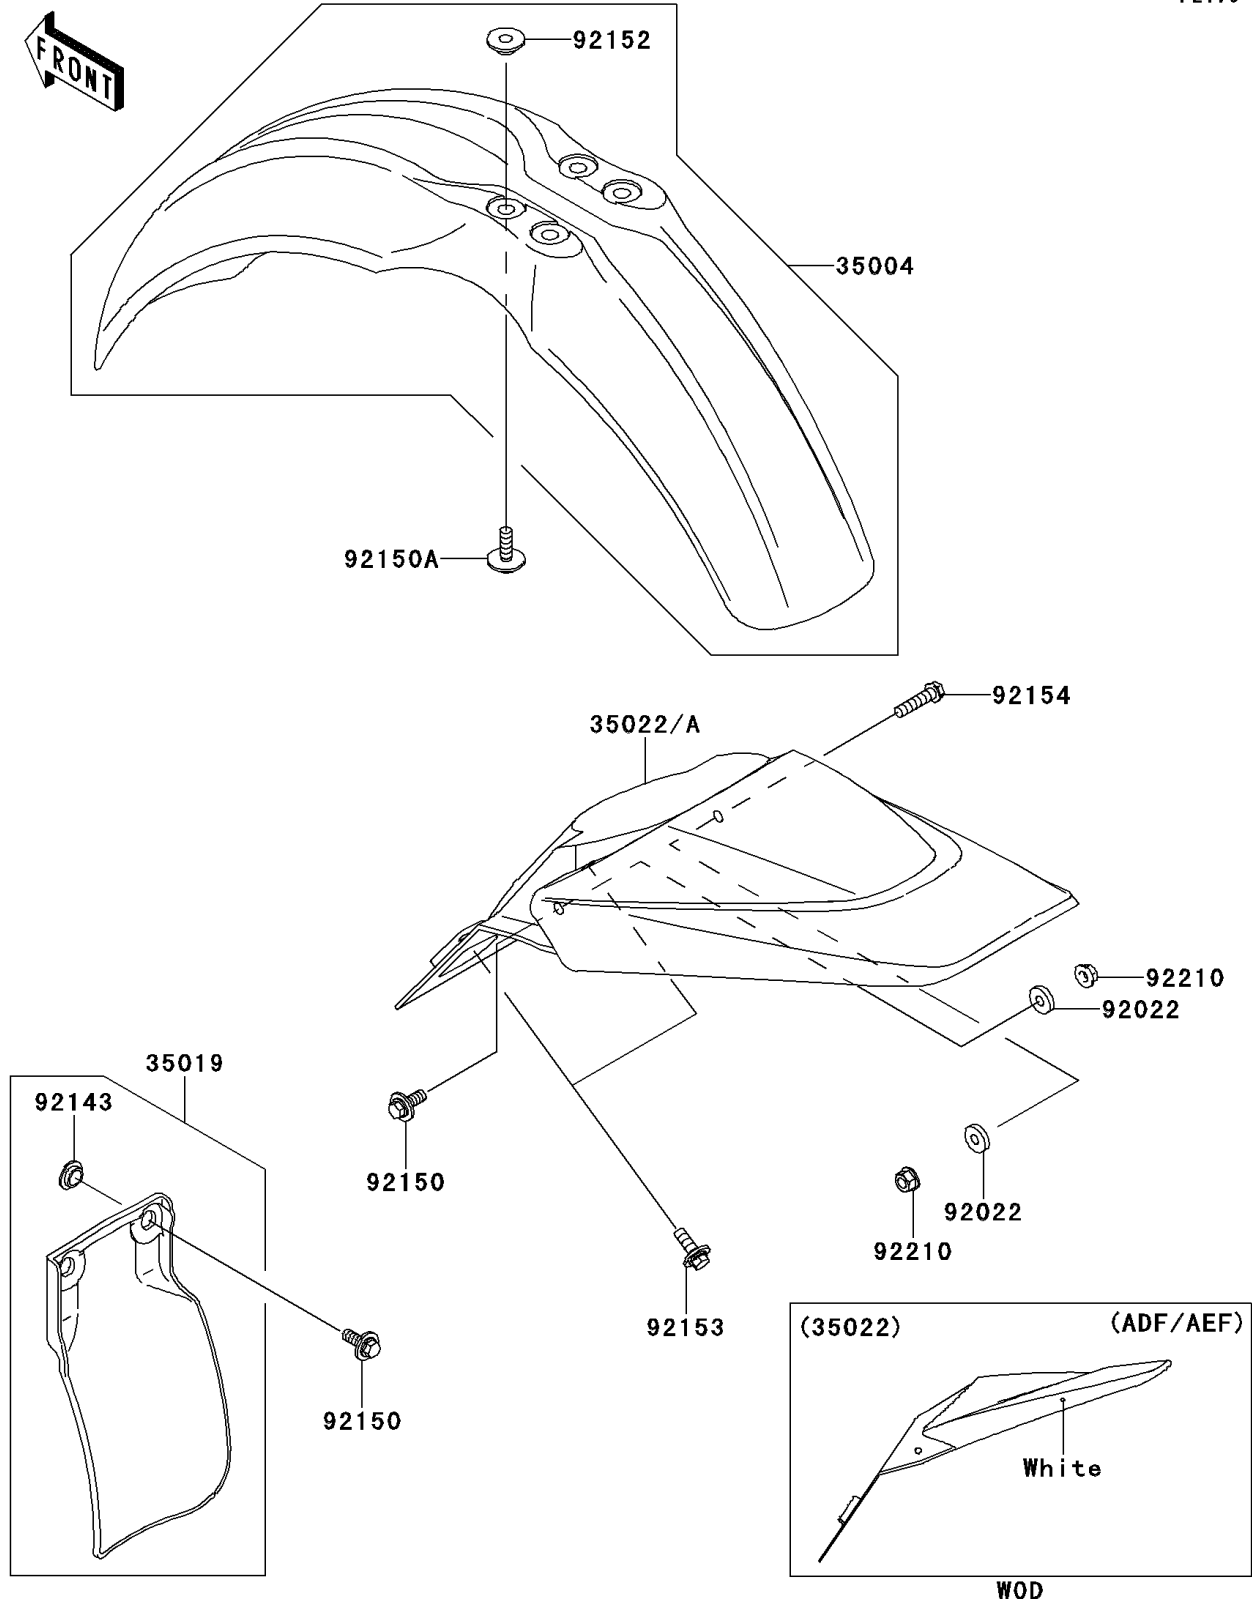

2014 KX™65 PARTS DIAGRAM

Fenders

F2170

2014 KX™65 PARTS LIST

Fenders

ITEM NAME	PART NUMBER	QUANTITY
FENDER-FRONT,L.GREEN (Ref # 35004)	35004-1416-290	1
FLAP,REAR FENDER,BLACK (Ref # 35019)	35019-1395-6D	1
FENDER-COMP-REAR,B.WHITE (Ref # 35022)	35022-1342-266	1
WASHER,6.5X20X1.6 (Ref # 92022)	92022-125	1
COLLAR (Ref # 92143)	92143-1196	1
BOLT,FLANGED,6X16 (Ref # 92150)	92150-1506	1
BOLT,6X20 (Ref # 92150A)	92150-1801	1
COLLAR (Ref # 92152)	92152-1255	1
BOLT,6X20 (Ref # 92153)	92153-0502	1
BOLT,FLANGED,6X25 (Ref # 92154)	92154-0520	1
NUT,FLANGED,6MM (Ref # 92210)	92210-0630	1