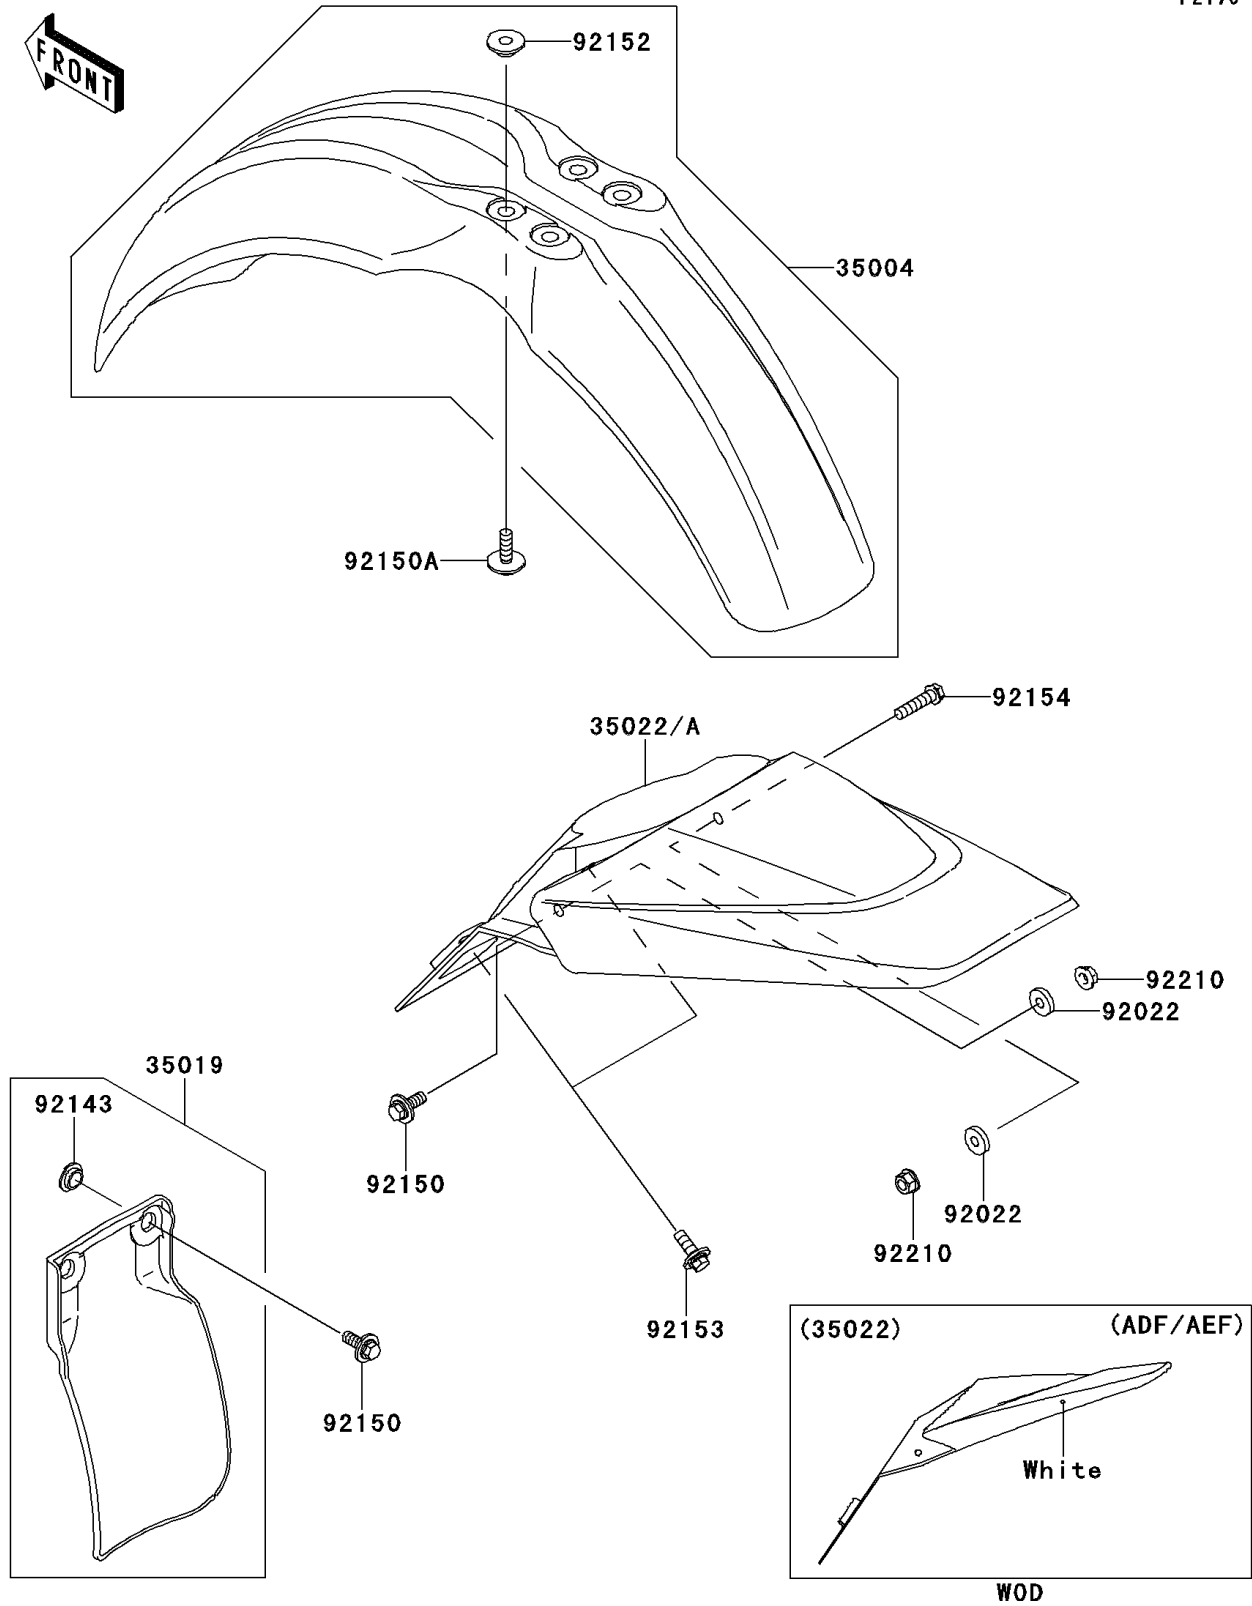

2013 KX™65 PARTS DIAGRAM

Fenders

F2170

2013 KX™65 PARTS LIST

Fenders

ITEM NAME	PART NUMBER	QUANTITY
FENDER-FRONT,L.GREEN (Ref # 35004)	35004-1416-290	1
FLAP,REAR FENDER,BLACK (Ref # 35019)	35019-1395-6D	1
FENDER-COMP-REAR,B.WHITE (Ref # 35022)	35022-1342-266	1
WASHER,6.5X20X1.6 (Ref # 92022)	92022-125	1
COLLAR (Ref # 92143)	92143-1196	1
BOLT,FLANGED,6X16 (Ref # 92150)	92150-1506	1
BOLT,6X20 (Ref # 92150A)	92150-1801	1
COLLAR (Ref # 92152)	92152-1255	1
BOLT,6X20 (Ref # 92153)	92153-0502	1
BOLT,FLANGED,6X25 (Ref # 92154)	92154-0520	1
NUT,FLANGED,6MM (Ref # 92210)	92210-0630	1