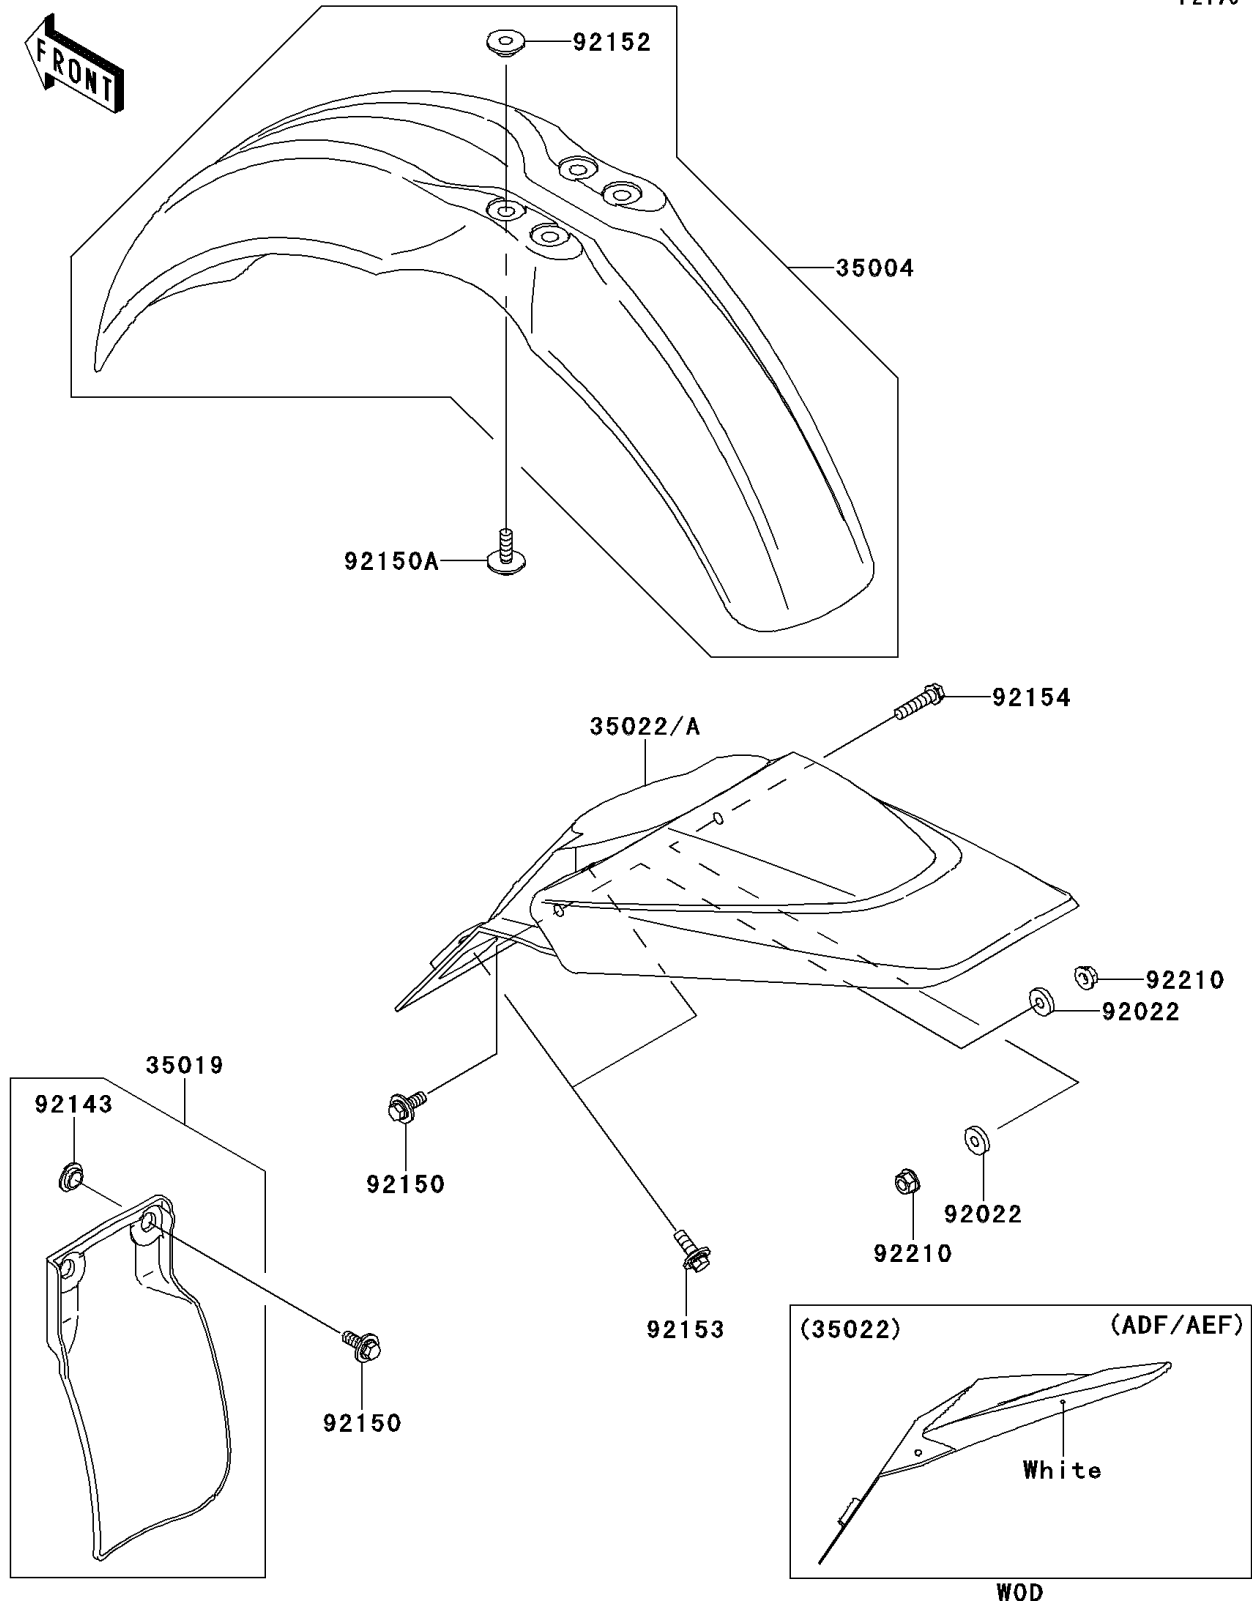

2013 KX™ 65

PARTS DIAGRAM

Fenders

F2170

2013 KX™ 65

PARTS LIST

Fenders

ITEM NAME	PART NUMBER	QUANTITY
FENDER-FRONT,L.GREEN (Ref # 35004)	35004-1416-290	1
FLAP,REAR FENDER,BLACK (Ref # 35019)	35019-1395-6D	1
FENDER-COMP-REAR,B.WHITE (Ref # 35022)	35022-1342-266	1
WASHER,6.5X20X1.6 (Ref # 92022)	92022-125	2
COLLAR (Ref # 92143)	92143-1196	2
BOLT,FLANGED,6X16 (Ref # 92150)	92150-1506	3
BOLT,6X20 (Ref # 92150A)	92150-1801	4
COLLAR (Ref # 92152)	92152-1255	4
BOLT,6X20 (Ref # 92153)	92153-0502	2
BOLT,FLANGED,6X25 (Ref # 92154)	92154-0520	1
NUT,FLANGED,6MM (Ref # 92210)	92210-0630	2