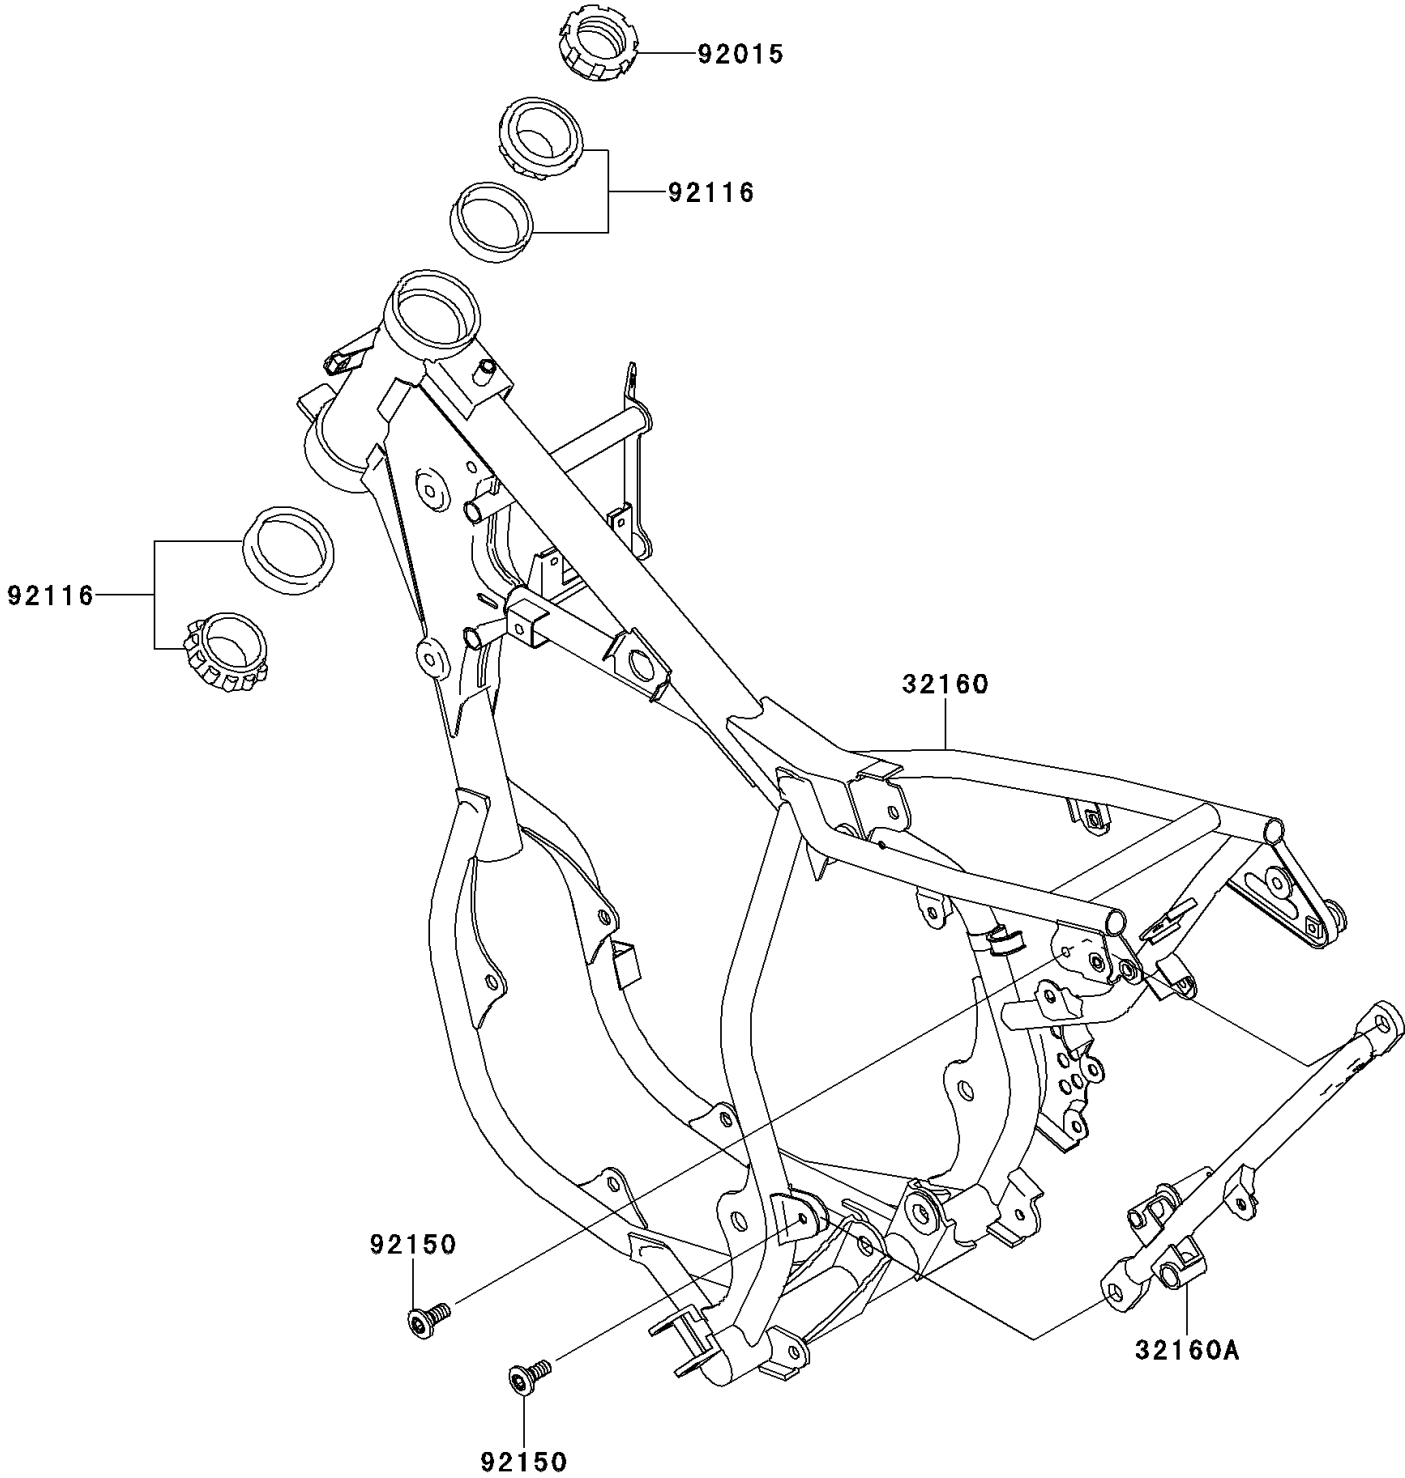

2014 KX™65 PARTS DIAGRAM

Frame

F2120

2014 KX™65 PARTS LIST

Frame

ITEM NAME	PART NUMBER	QUANTITY
FRAME-COMP,F.S.BLACK (Ref # 32160)	32160-0117-18R	1
FRAME-COMP,SUB,F.S.BLACK (Ref # 32160A)	32160-1611-18R	1
NUT,STEERING STEM,25MM (Ref # 92015)	92015-1684	1
BEARING-ROLLER,H1-CAP32005JRRS (Ref # 92116)	92116-1065	1
BOLT,SOCKET,8X20 (Ref # 92150)	92150-1760	1