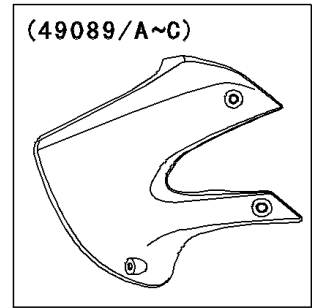

2014 KX™ 65 PARTS DIAGRAM

Radiator

E3032

WOD

(49089/B)	Green
(49089A/C)	Ebony

2014 KX™ 65 PARTS LIST

Radiator

ITEM NAME	PART NUMBER	QUANTITY
BOLT-FLANGED-SMALL,6X20 (Ref # 132)	132BC0620	3
SCREEN,RH,EBONY (Ref # 14037)	14037-0047-6C	1
SCREEN,LH,EBONY (Ref # 14037A)	14037-1266-6C	1
RADIATOR-ASSY (Ref # 39061)	39061-1277	1
HOSE-COOLING,HEAD-RADIATOR (Ref # 39062)	39062-1808	1
HOSE-COOLING,PUMP-RADIATOR (Ref # 39062A)	39062-1809	1
HOSE-COOLING,PIPE-CYLINDER (Ref # 39062B)	39062-1810	1
CAP-ASSY-PRESSURE,P1.1 (Ref # 49085)	49085-1076	1
CAP-ASSY-PRESSURE,P1.8 (Ref # 49085A)	49085-1077	1
SHROUD-ENGINE,LH,L.GREEN (Ref # 49089)	49089-1144-290	1
SHROUD-ENGINE,RH,L.GREEN (Ref # 49089B)	49089-1145-290	1
COLLAR,L=11.1 (Ref # 92027)	92027-194	3
DAMPER (Ref # 92075)	92075-209	3
COLLAR (Ref # 92143)	92143-1196	2
BOLT,6X12 (Ref # 92150)	92150-1435	6
COLLAR (Ref # 92152)	92152-1235	2
BOLT,6X20 (Ref # 92153)	92153-0502	2
CLAMP (Ref # 92170)	92170-1283	6
TUBE (Ref # 92191)	92191-1434	1