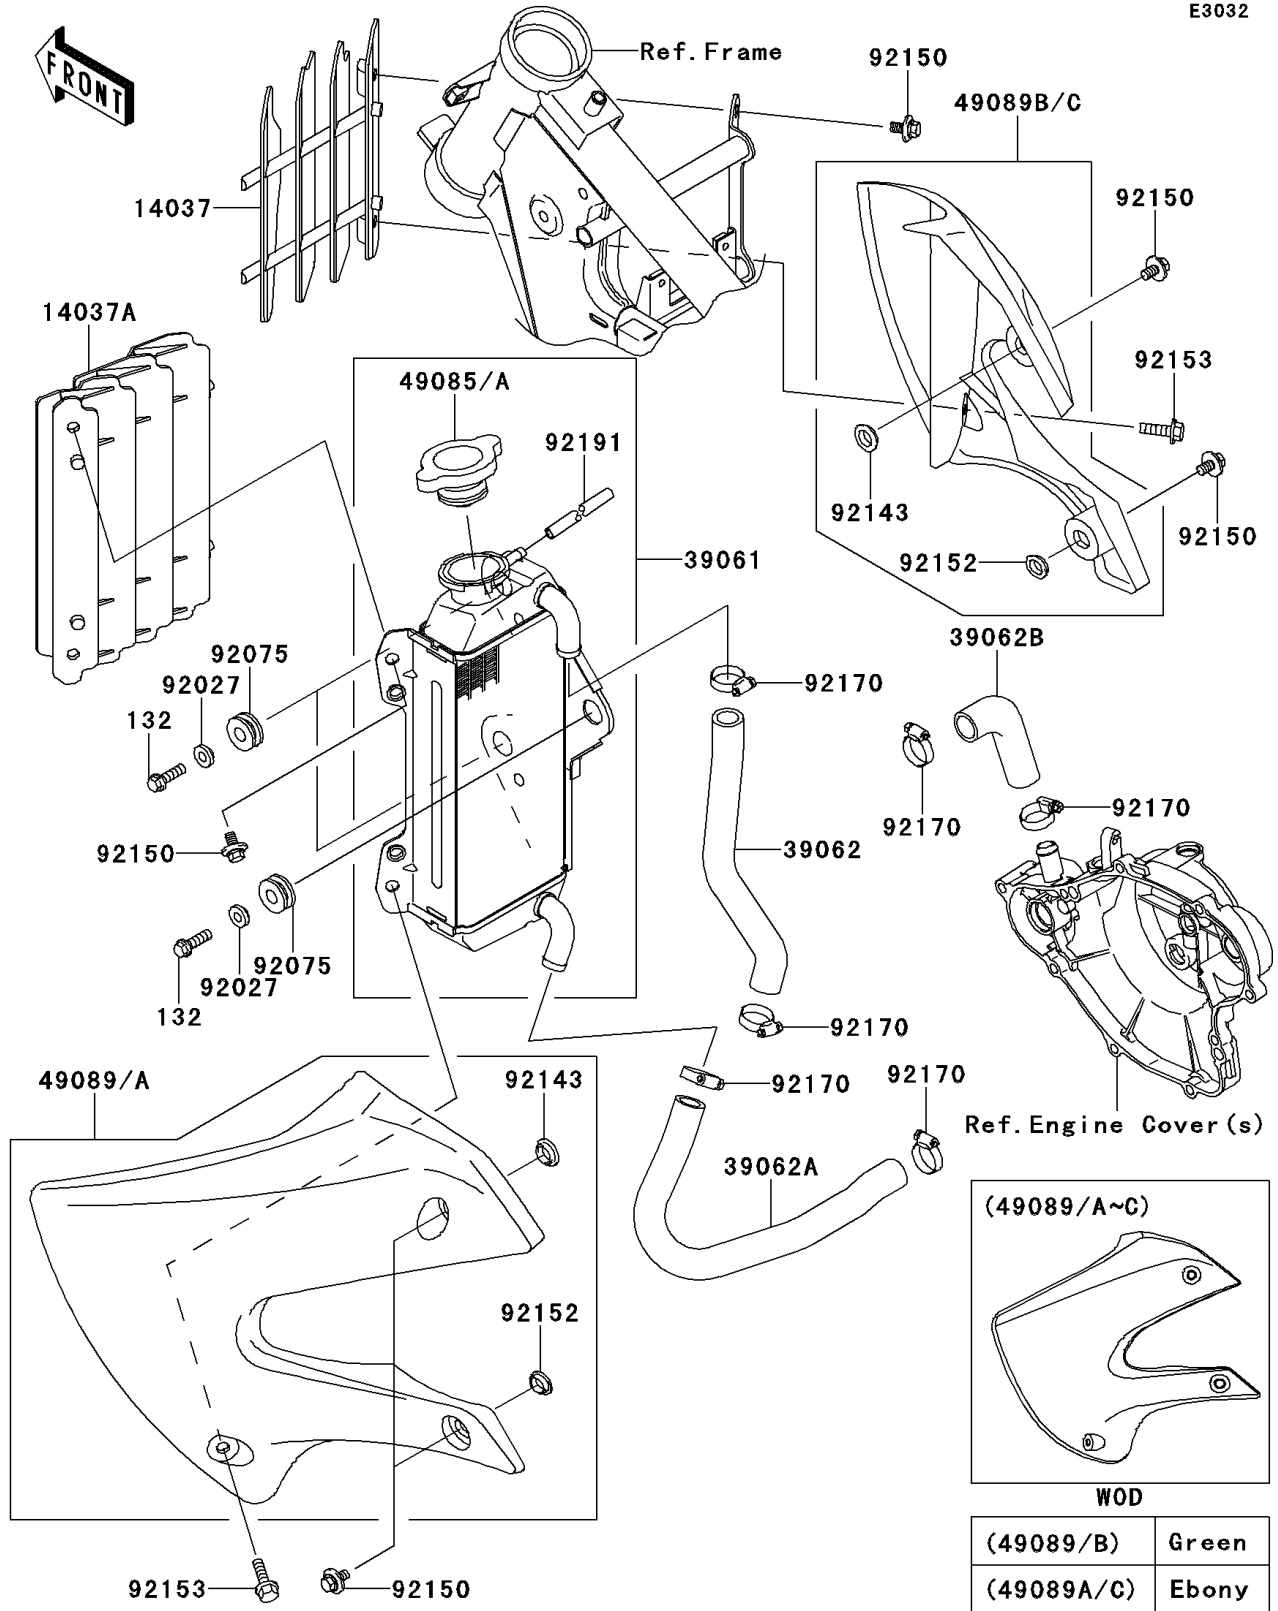

2014 KX™ 65 PARTS DIAGRAM

Radiator

E3032

WOD

(49089/B)	Green
(49089A/C)	Ebony

2014 KX™ 65 PARTS LIST

Radiator

ITEM NAME	PART NUMBER	QUANTITY
BOLT-FLANGED-SMALL,6X20 (Ref # 132)	132BC0620	3
SCREEN,RH,EBONY (Ref # 14037)	14037-0047-6C	1
SCREEN,LH,EBONY (Ref # 14037A)	14037-1266-6C	1
RADIATOR-ASSY (Ref # 39061)	39061-1277	1
HOSE-COOLING,HEAD-RADIATOR (Ref # 39062)	39062-1808	1
HOSE-COOLING,PUMP-RADIATOR (Ref # 39062A)	39062-1809	1
HOSE-COOLING,PIPE-CYLINDER (Ref # 39062B)	39062-1810	1
CAP-ASSY-PRESSURE,P1.1 (Ref # 49085)	49085-1076	1
CAP-ASSY-PRESSURE,P1.8 (Ref # 49085A)	49085-1077	1
SHROUD-ENGINE,LH,L.GREEN (Ref # 49089)	49089-1144-290	1
SHROUD-ENGINE,RH,L.GREEN (Ref # 49089B)	49089-1145-290	1
COLLAR,L=11.1 (Ref # 92027)	92027-194	3
DAMPER (Ref # 92075)	92075-209	3
COLLAR (Ref # 92143)	92143-1196	2
BOLT,6X12 (Ref # 92150)	92150-1435	6
COLLAR (Ref # 92152)	92152-1235	2
BOLT,6X20 (Ref # 92153)	92153-0502	2
CLAMP (Ref # 92170)	92170-1283	6
TUBE (Ref # 92191)	92191-1434	1