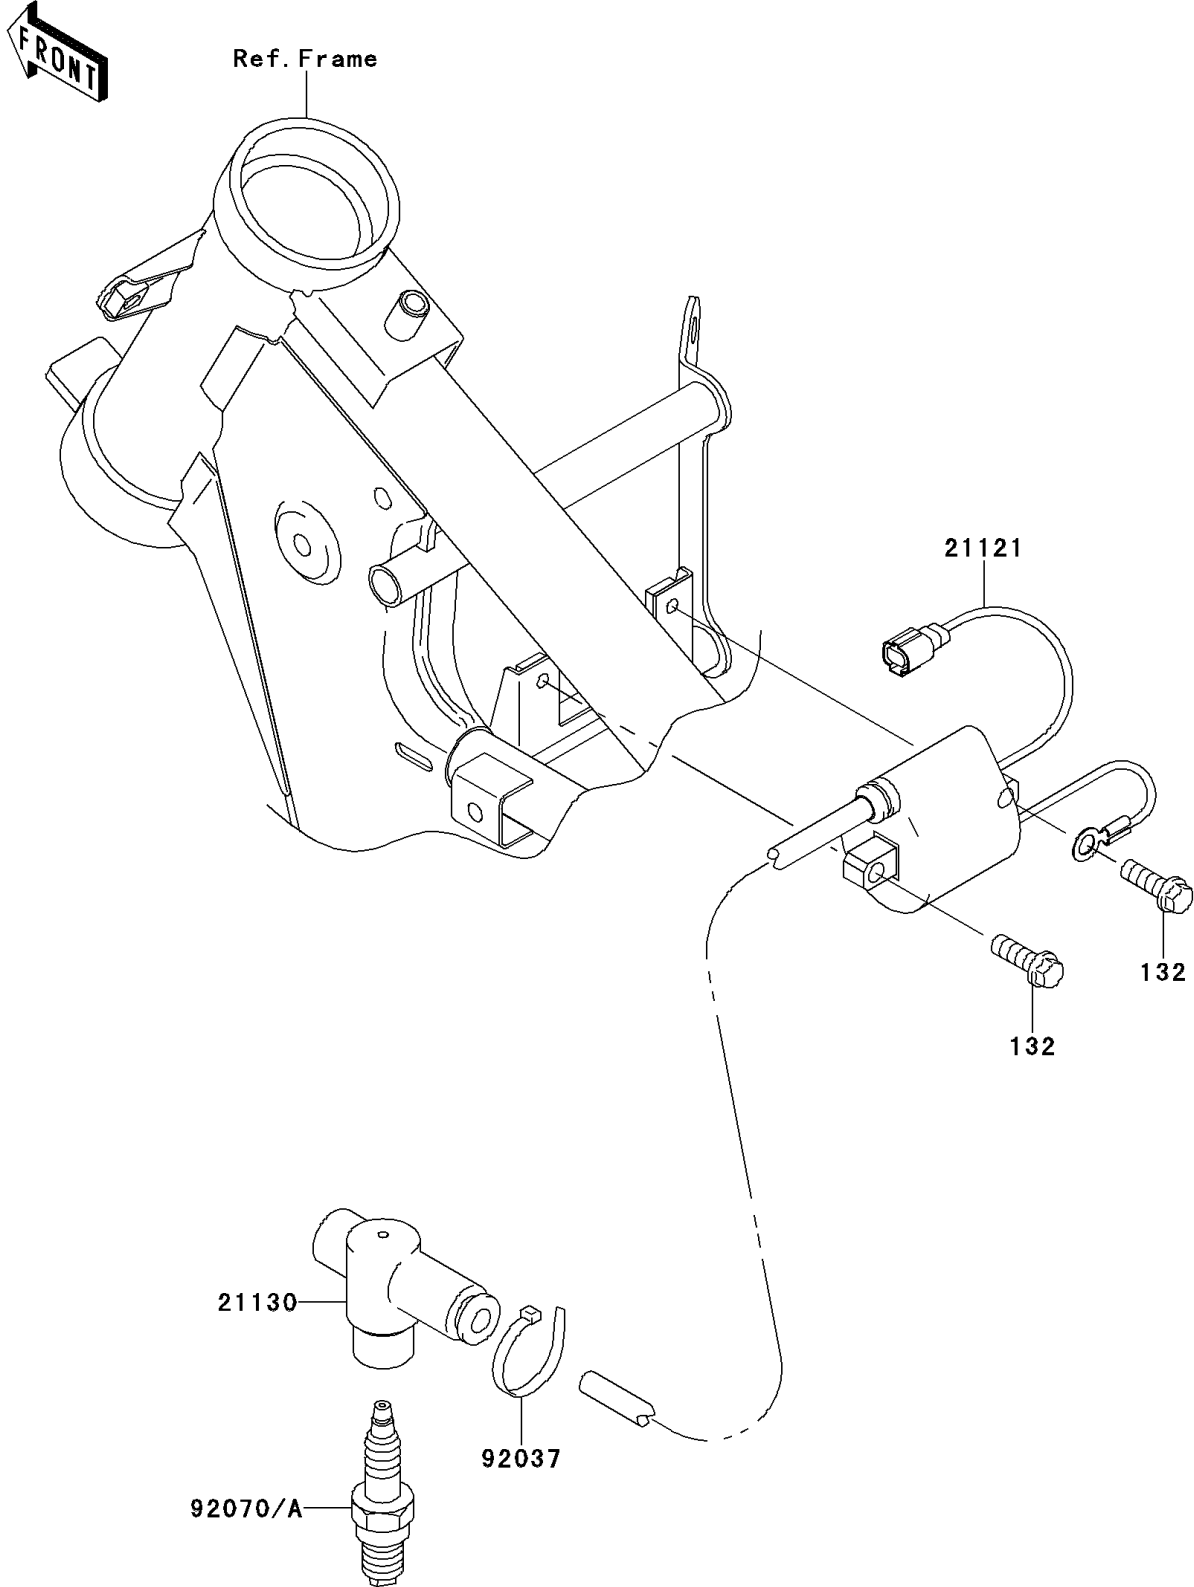

2014 KX™ 65 PARTS DIAGRAM

Ignition System

E1830

2014 KX™ 65 PARTS LIST

Ignition System

ITEM NAME	PART NUMBER	QUANTITY
BOLT-FLANGED-SMALL,6X18 (Ref # 132)	132BC0618	2
COIL-IGNITION (Ref # 21121)	21121-0022	1
CAP-SPARK PLUG (Ref # 21130)	21130-1077	1
CLAMP (Ref # 92037)	92037-1173	1
PLUG-SPARK,BR10EG(NGK),SOLID (Ref # 92070)	92070-1133	1
PLUG-SPARK,BR10EIX(NGK) (Ref # 92070A)	92070-1272	1