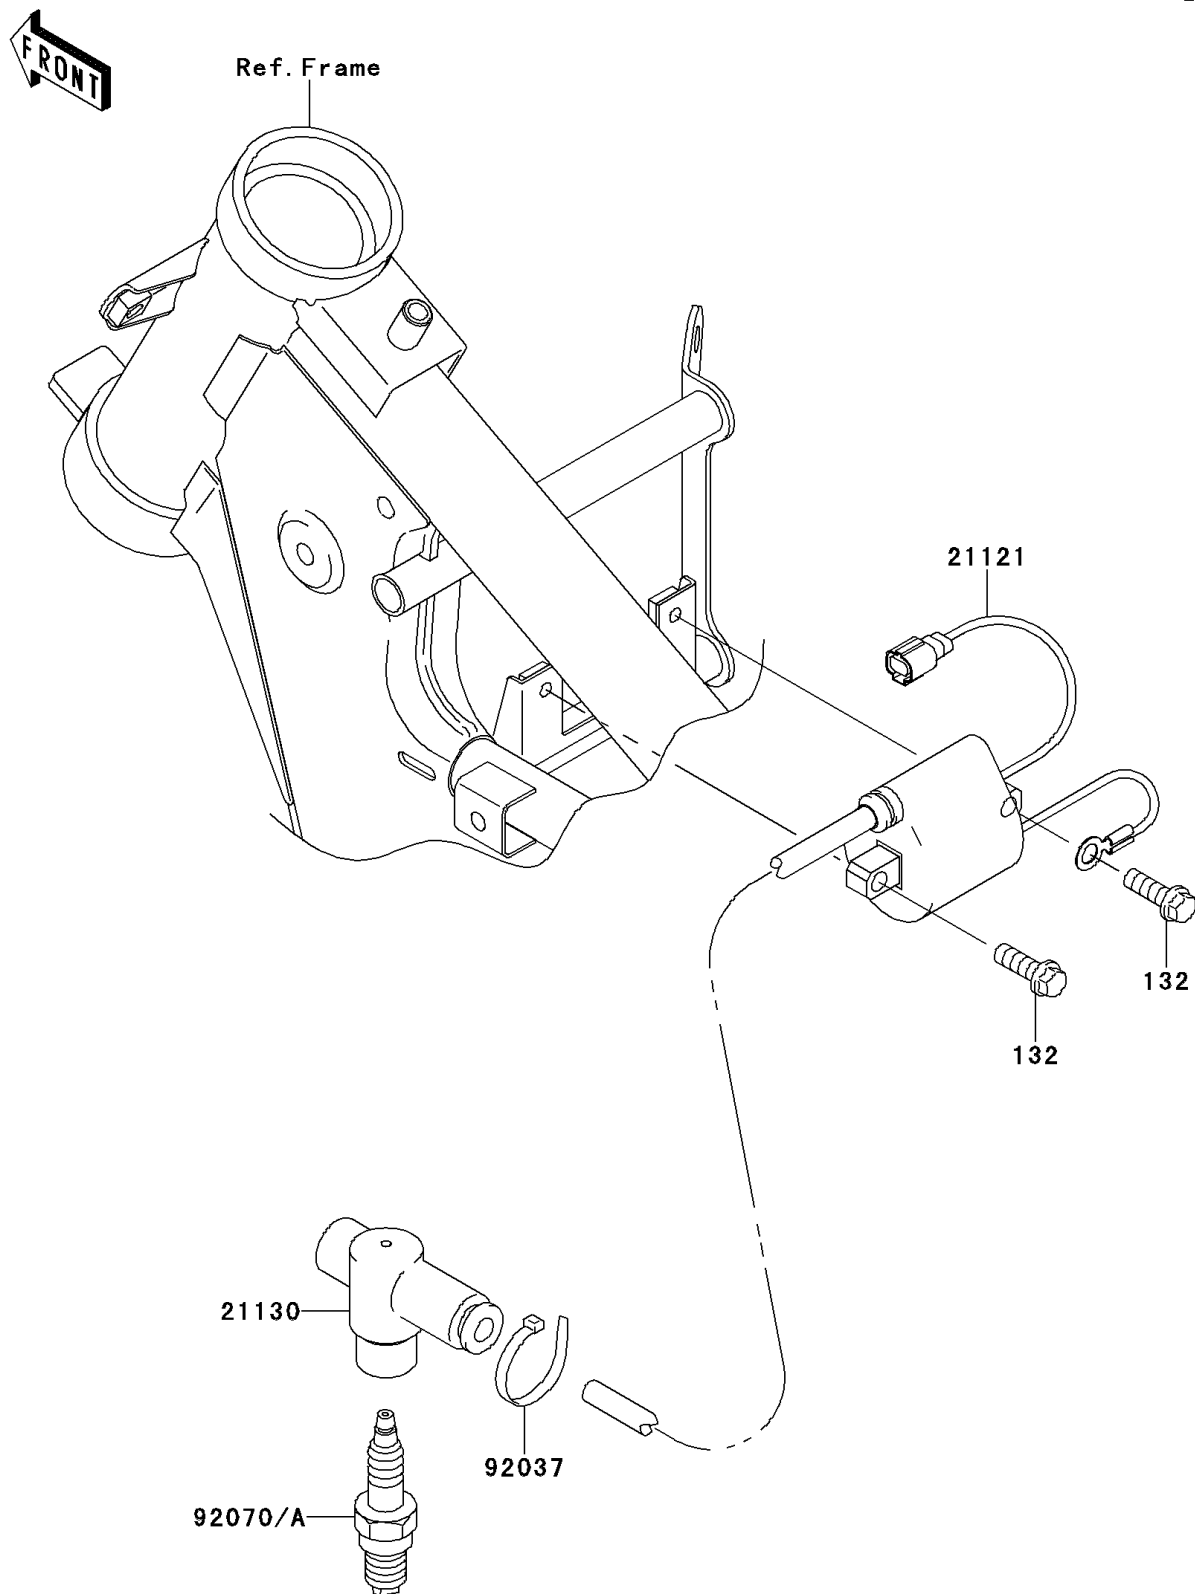

2013 KX™65 PARTS DIAGRAM

Ignition System

E1830

2013 KX™65 PARTS LIST

Ignition System

ITEM NAME	PART NUMBER	QUANTITY
BOLT-FLANGED-SMALL,6X18 (Ref # 132)	132BC0618	1
COIL-IGNITION (Ref # 21121)	21121-0022	1
CAP-SPARK PLUG (Ref # 21130)	21130-1077	1
CLAMP (Ref # 92037)	92037-1173	1
PLUG-SPARK,BR10EG(NGK),SOLID (Ref # 92070)	92070-1133	1
PLUG-SPARK,BR10EIX(NGK) (Ref # 92070A)	92070-1272	1