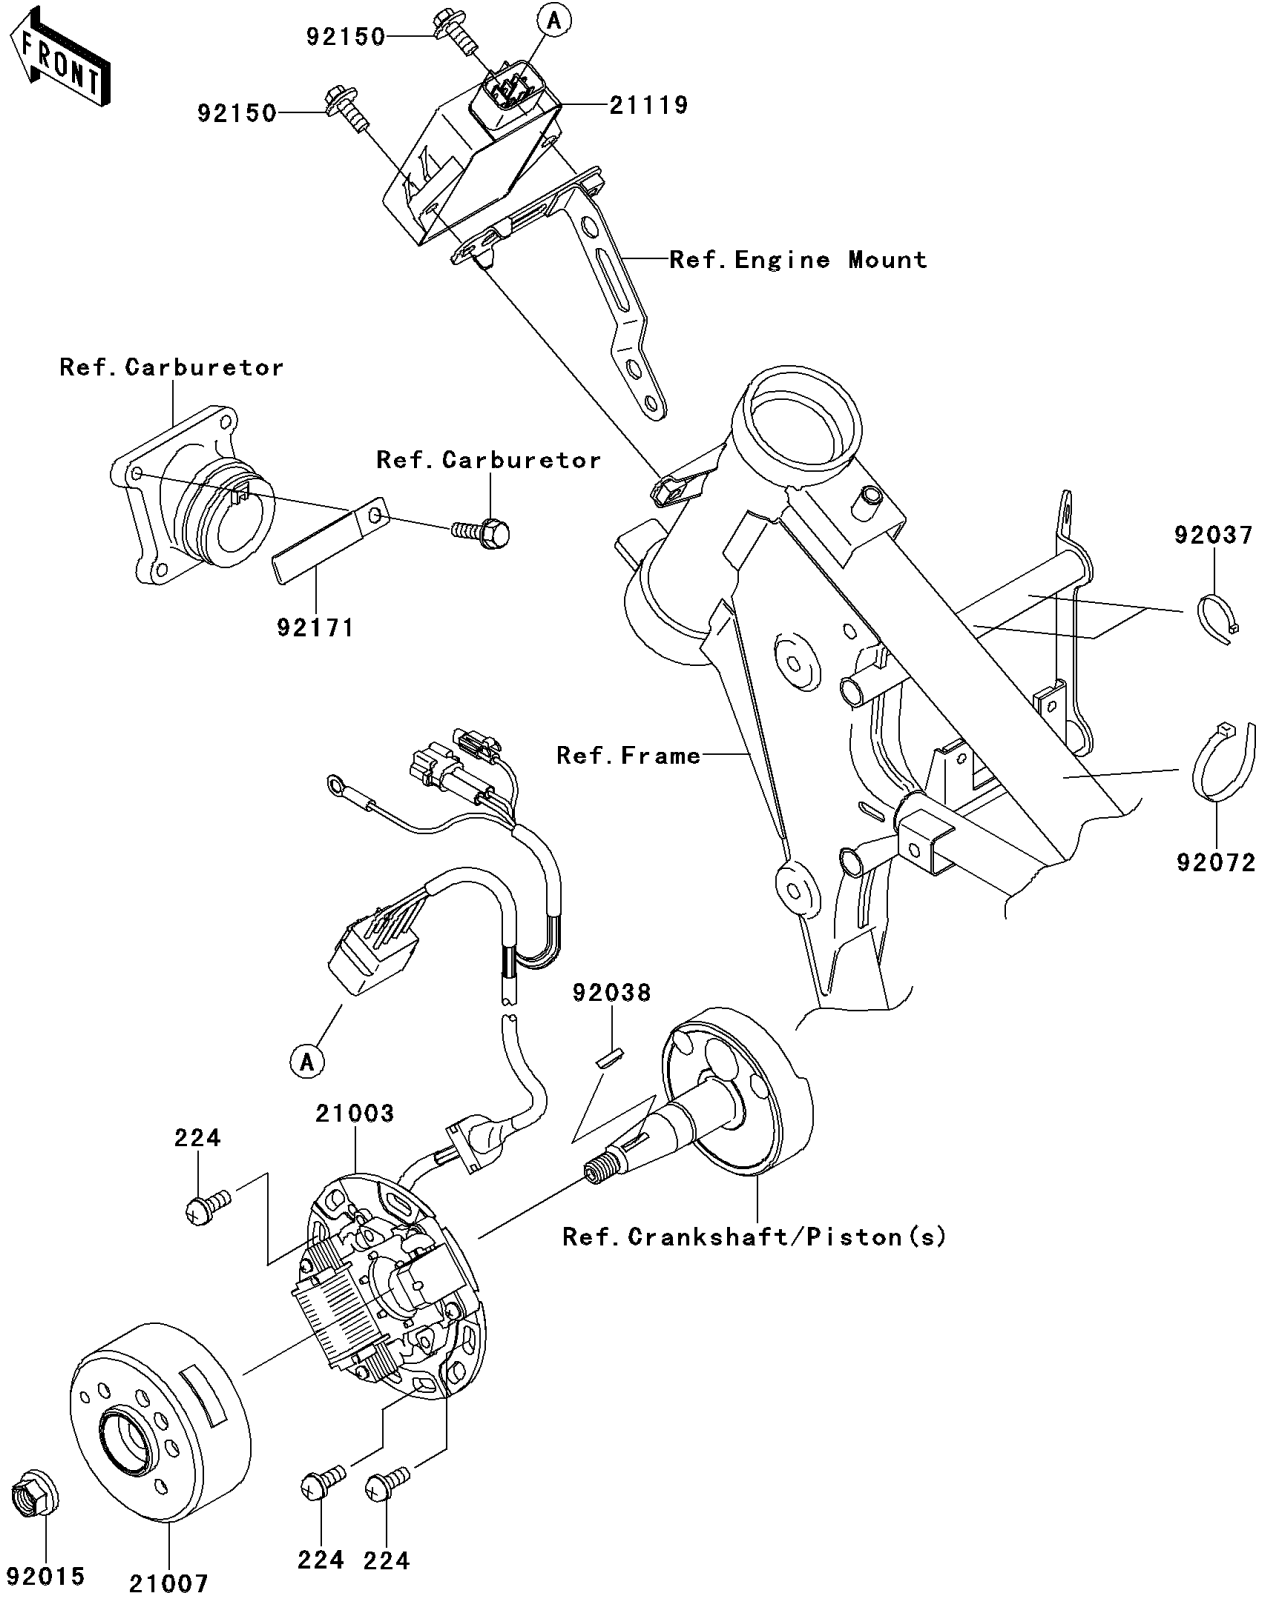

2014 KX™ 65 PARTS DIAGRAM

Generator

E1810

2014 KX™ 65 PARTS LIST

Generator

ITEM NAME	PART NUMBER	QUANTITY
SCREW-PAN-WP-CROS,6X14 (Ref # 224)	224AA0614	3
STATOR (Ref # 21003)	21003-0031	1
ROTOR (Ref # 21007)	21007-0052	1
IGNITER (Ref # 21119)	21119-0047	1
NUT,FLANGED,10MM (Ref # 92015)	92015-077	1
CLAMP (Ref # 92037)	92037-1173	2
KEY,WOODRUFF (Ref # 92038)	92038-001	1
BAND,L=140 (Ref # 92072)	92072-1293	1
BOLT,FLANGED,6X16 (Ref # 92150)	92150-1506	2
CLAMP (Ref # 92171)	92171-0652	1