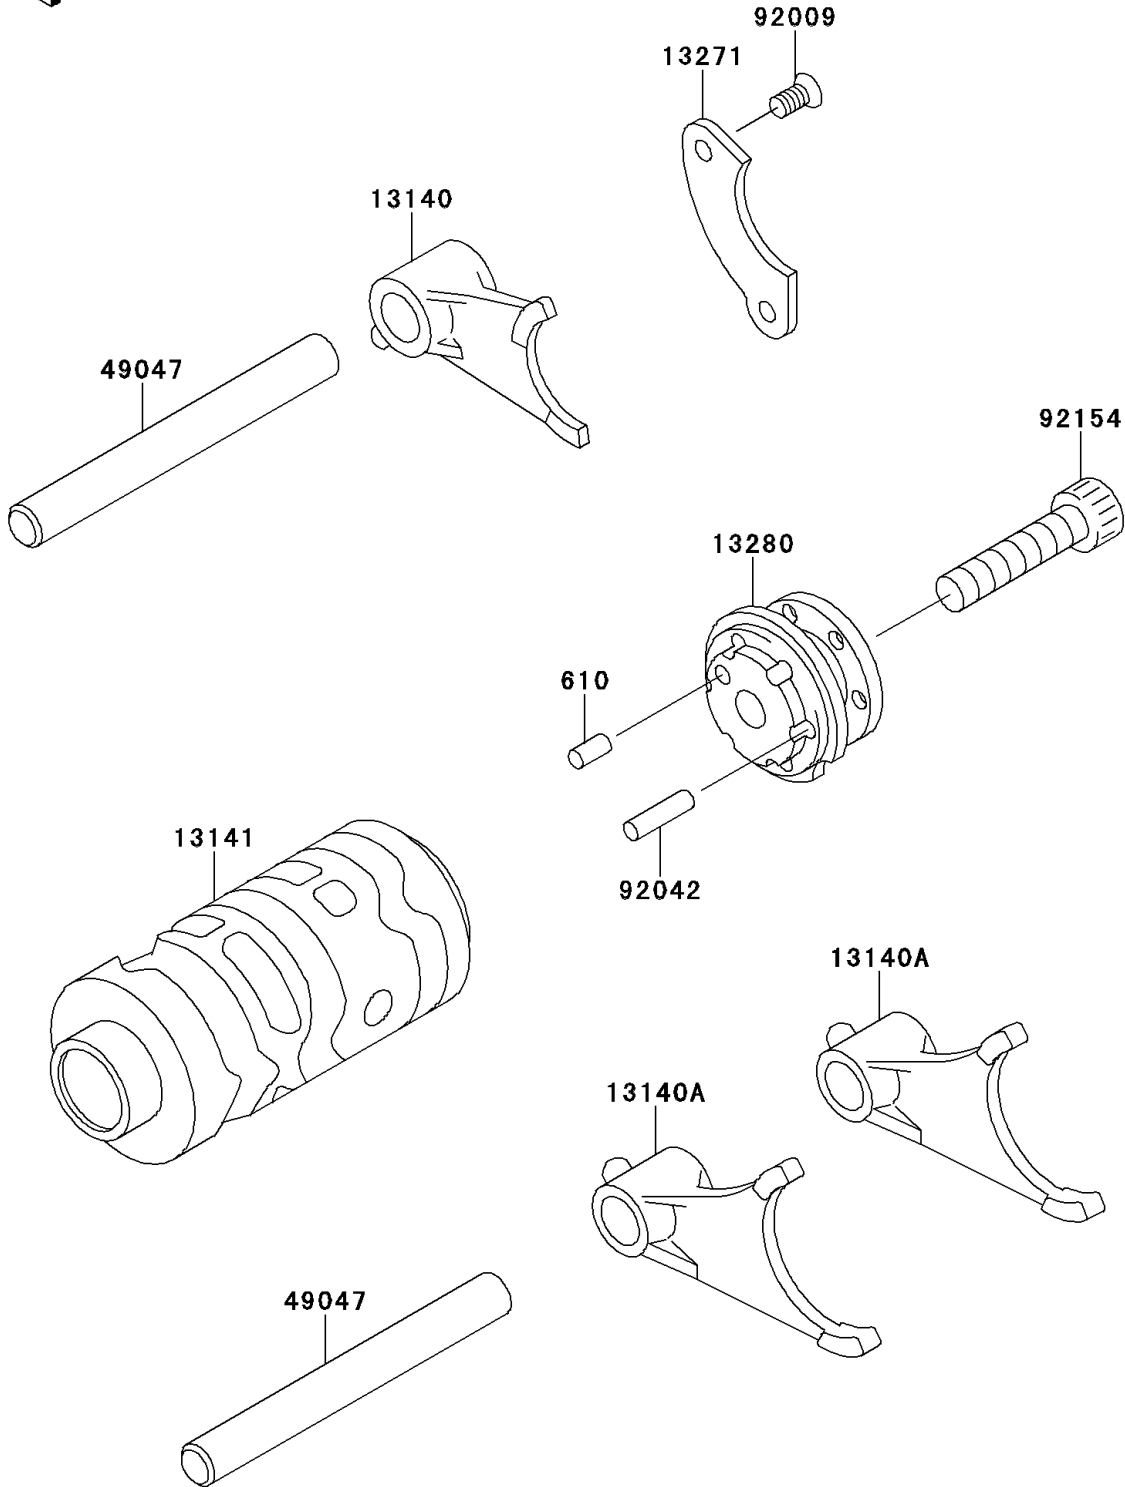

2014 KX™ 65 PARTS DIAGRAM

Gear Change Drum/Shift Fork(s)

E1362

2014 KX™ 65 PARTS LIST

Gear Change Drum/Shift Fork(s)

ITEM NAME	PART NUMBER	QUANTITY
ROLLER,4X8 (Ref # 610)	610A0408	1
FORK-SHIFT,INPUT (Ref # 13140)	13140-1300	1
FORK-SHIFT,OUTPUT (Ref # 13140A)	13140-1301	2
DRUM-CHANGE (Ref # 13141)	13141-1220	1
PLATE (Ref # 13271)	13271-1417	1
HOLDER (Ref # 13280)	13280-1179	1
ROD-SHIFT,10X90 (Ref # 49047)	49047-1009	2
SCREW,6X14 (Ref # 92009)	92009-1862	1
PIN,DOWEL,4X15.8 (Ref # 92042)	92042-014	6
BOLT,SOCKET,8X30 (Ref # 92154)	92154-0502	1