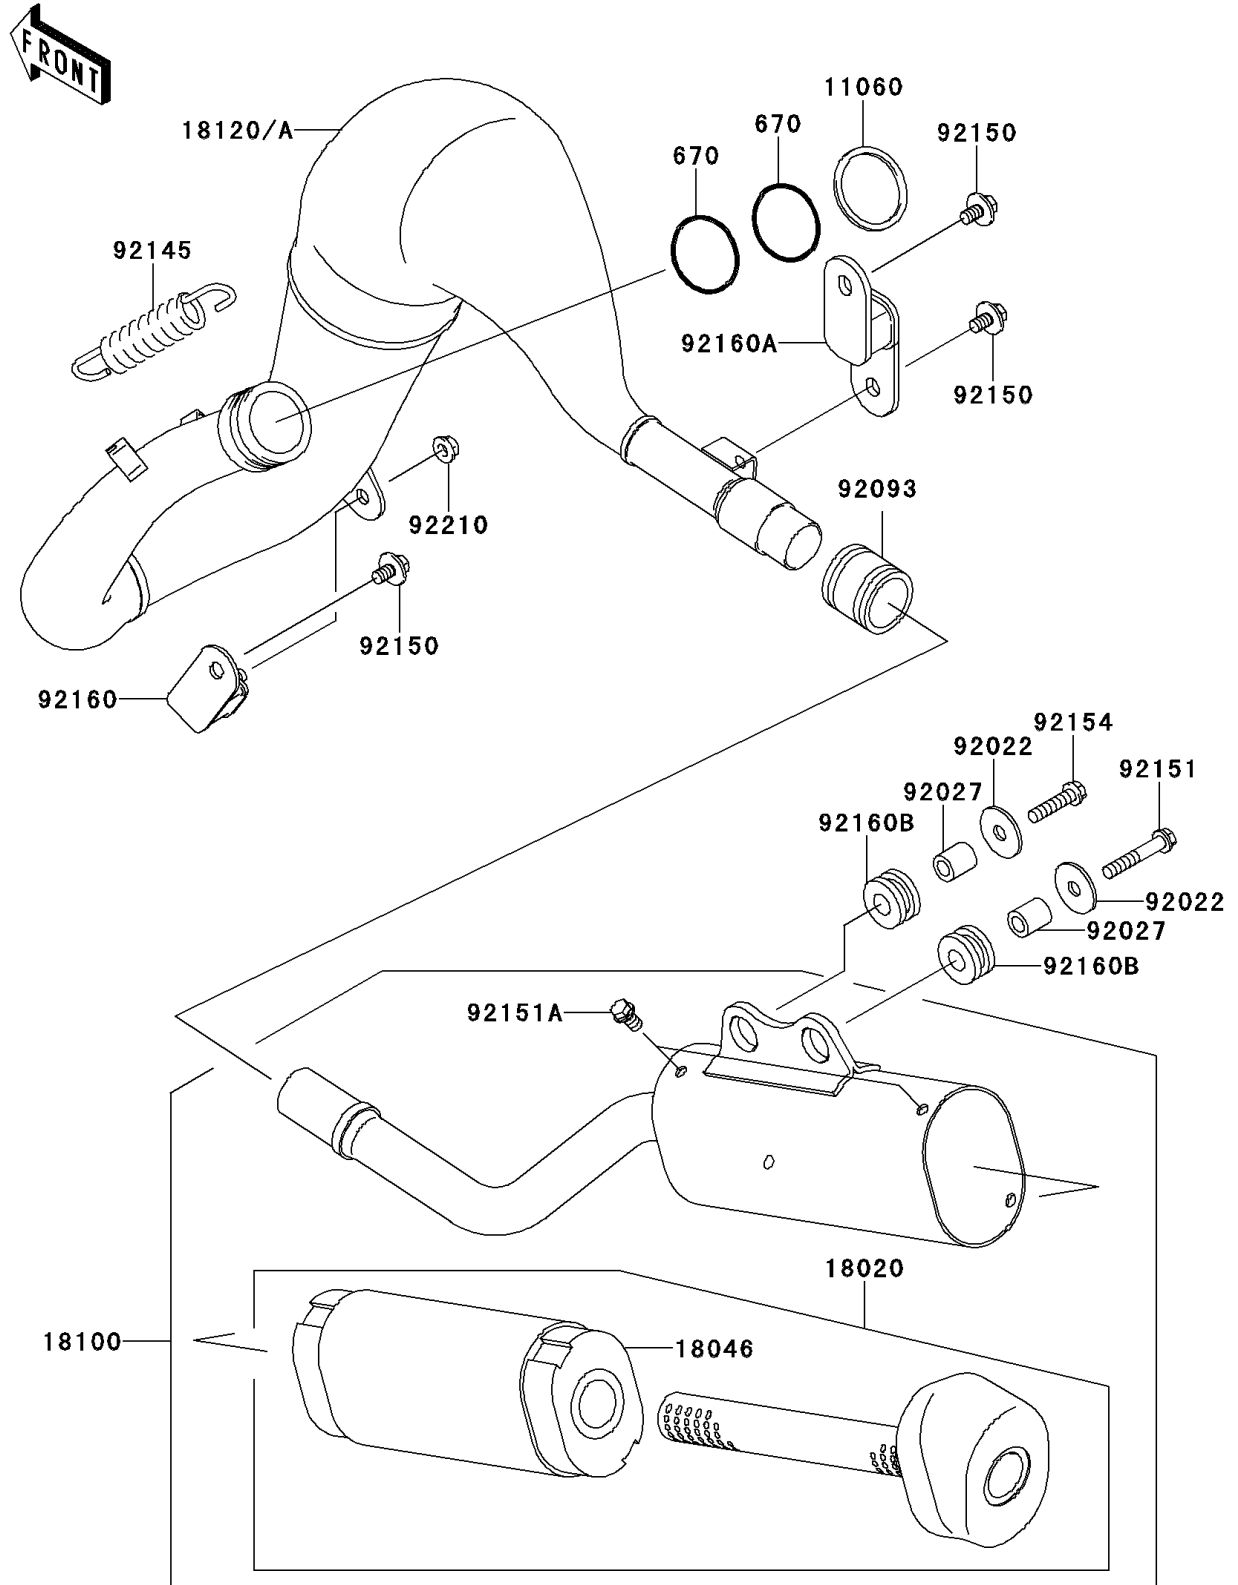

2014 KX™ 65 PARTS DIAGRAM

Muffler(s)

E1140

2014 KX™ 65 PARTS LIST

Muffler(s)

ITEM NAME	PART NUMBER	QUANTITY
O RING,32MM (Ref # 670)	670E3032	2
GASKET,EXHAUST (Ref # 11060)	11060-1922	1
BAFFLE (Ref # 18020)	18020-1284	1
WOOL,BAFFLE (Ref # 18046)	18046-1587	1
BODY-ASSY-MUFFLER (Ref # 18100)	18100-1092	1
CHAMBER-EXHAUST (Ref # 18120)	18120-1116	1
CHAMBER-EXHAUST (Ref # 18120A)	18120-1119	1
WASHER,6.5X22X1.6 (Ref # 92022)	92022-237	2
COLLAR,6.8X10X11.5 (Ref # 92027)	92027-1210	2
SEAL (Ref # 92093)	92093-1511	1
SPRING,EXHAUST CONNECTING (Ref # 92145)	92145-1340	2
BOLT,6X12 (Ref # 92150)	92150-1435	3
BOLT,6X35 (Ref # 92151)	92151-1135	1
BOLT,FLANGED,6X10 (Ref # 92151A)	92151-1822	4
BOLT,FLANGED,6X25 (Ref # 92154)	92154-0520	1
DAMPER,MUFFLER,FR (Ref # 92160)	92160-1176	1
DAMPER,MUFFLER,RR (Ref # 92160A)	92160-1201	1
DAMPER (Ref # 92160B)	92160-1913	2
NUT,FLANGED,6MM (Ref # 92210)	92210-0630	1